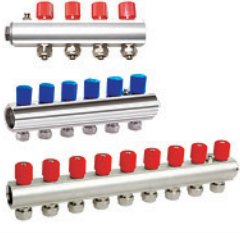

24

ATM - 111

Flex Grubu
Flex Group

24

Tesisat Malzemeleri | Installation Materials

ATM - 112

Kendinden Vanalı Kollektör
Self Valve Collector

24