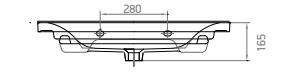

- 900 mm x 460 mm x 165 mm
- 0,089 m³
- 24,3 kg (+ %5)
- 24 Pieces for pallet - Adet / Palet