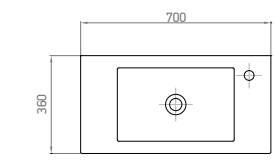

- 700 mm x 360 mm x 100 mm
- 0,052 m³
- 17,0 kg (+ %5)
- 30 Pieces for pallet - Adet / Palet

4056 Minos

55 cm Ceramic Washbasin / Lavabo

FEC

- 550 mm x 350 mm x 100 mm
- 0,04 m³
- 13,5 kg (+ %5)
- 40 Pieces for pallet - Adet / Palet