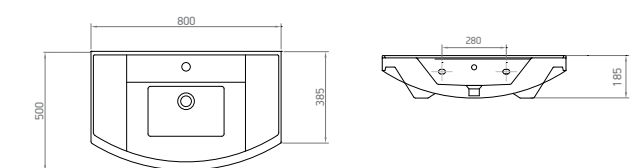

- 1010 mm x 500 mm x 185 mm
- 0,135 m³
- 28,5 kg (+ %5)
- 10 Pieces for pallet - Adet / Palet

4843 Bianna

80 cm Ceramic Washbasin / Lavabo

- 800 mm x 500 mm x 185 mm
- 0,114 m³
- 23,6 kg (+ %5)
- 20 Pieces for pallet - Adet / Palet