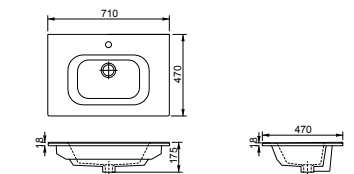

FEC

- 810 mm x 470 mm x 175 mm
- 0,088 m³
- 21 kg (+ %5)
- 24 Pieces for pallet - Adet / Palet

9070 Piano

71 cm Ceramic Washbasin / Lavabo

FEC

- 710 mm x 470 mm x 175 mm
- 0,081 m³
- 18 kg (+ %5)
- 24 Pieces for pallet - Adet / Palet