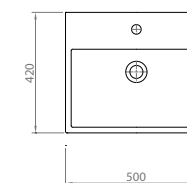

Infinity
series

6160 Infinity

60 cm Ceramic Washbasin / Lavabo

- 600 mm x 380 mm x 110 mm
- 0,036 m3
- 11,1 kg (+/- %5)
- 24 Pieces for pallet - Adet / Palet

FFC

Daphne

series

A STORY OF
existence

Colors / Renk Seçenekleri

**53710 Daphne****70 cm** Ceramic Washbasin / Lavabo

- 700 mm x 410 mm x 140 mm
- 0,048 m³
- 18,1 kg (+ %5)
- 16 Pieces for pallet - Adet / Palet

FFC

53709 Daphne**50 cm** Ceramic Washbasin / Lavabo

- 500 mm x 420 mm x 140 mm
- 0,039 m³
- 12,8 kg (+ %5)
- 22 Pieces for pallet - Adet / Palet

FFC

53708 Daphne**43 cm** Ceramic Washbasin / Lavabo

- 430 mm x 360 mm x 140 mm
- 0,03 m³
- 12 kg (+ %5)
- 33 Pieces for pallet - Adet / Palet