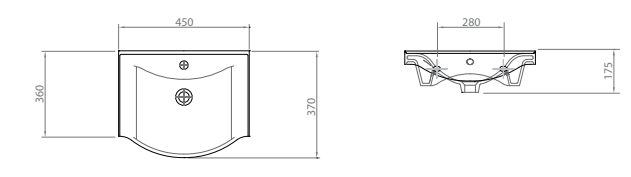

7050 Basic

50 cm Ceramic Washbasin / Lavabo

- 500 mm x 370 mm x 175 mm
- 0,049 m³
- 10 kg (+ %5)
- 40 Pieces for pallet - Adet / Palet

7045 Basic

45 cm Ceramic Washbasin / Lavabo

- 450 mm x 370 mm x 175 mm
- 0,041 m³
- 9,5 kg (+ %5)
- 45 Pieces for pallet - Adet / Palet