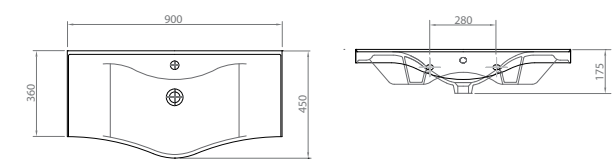

Basic series

7100 Basic

100 cm Ceramic Washbasin / Lavabo

- 1000 mm x 450 mm x 175 mm
- 0,095 m³
- 23,1 kg (+ %5)
- 24 Pieces for pallet - Adet / Palet

7090 Basic

90 cm Ceramic Washbasin / Lavabo

- 900 mm x 450 mm x 175 mm
- 0,088 m³
- 19,8 kg (+ %5)
- 24 Pieces for pallet - Adet / Palet