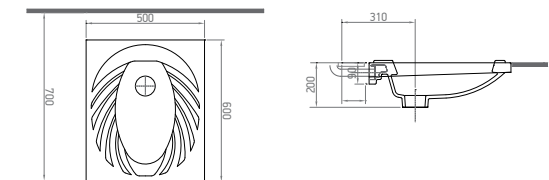

4310

Boxed Rim Squatting Pan / Çevre Yıkamalı Tuvalet Taşı

- 600 mm x 500 mm
- 17,1 kg (+ %5)
- 32 Pieces for pallet - Adet / Palet
- 4310 Rear Inlet / Arkadan Girişli