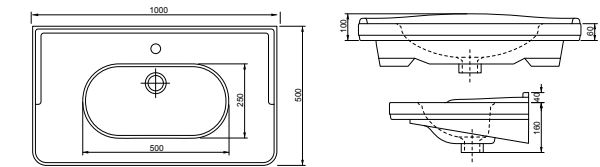

Avangarde series

14100 Avangarde

100 cm Ceramic Washbasin / Lavabo

FEC

- 1000 mm x 500 mm x 190 mm
- 0,095 m³
- 29,1 kg (+ %5)
- 8 Pieces for pallet - Adet / Palet

14080 Avangarde

80 cm Ceramic Washbasin / Lavabo