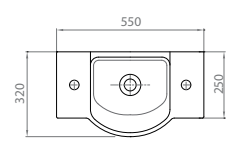

SERIES

Litos

series

4077 Litos

55 cm Ceramic Washbasin / Lavabo

FEC

- 550 mm x 320 mm x 150 mm
- 0,04 m³
- 9,5 kg (+ %5)
- 24 Pieces for pallet - Adet / Palet

4079 Litos