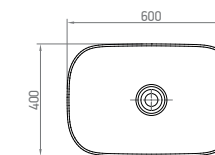

FFC

LAPINO
ceramic

Premium series

Colors / Renk Seçenekleri

6290 Premium

90 cm Ceramic Washbasin / Lavabo

FFC

- 900 mm x 400 mm x 130 mm
- 0,047 m³
- 15,7 kg (+ %5)
- 14 Pieces for pallet - Adet / Palet

6260 Premium

60 cm Ceramic Washbasin / Lavabo

FFC

- 600 mm x 400 mm x 130 mm
- 0,031 m³
- 11,2 kg (+ %5)
- 32 Pieces for pallet - Adet / Palet

A STORY OF
existence

Premium Class
series

Premium Class *series*