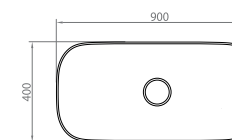

FFC

LAPINO
ceramic

Premium series

Colors / Renk Seçenekleri

6290 Premium

90 cm Ceramic Washbasin / Lavabo

FFC

- 900 mm x 400 mm x 130 mm
- 0,047 m³
- 15,7 kg (+ %5)
- 14 Pieces for pallet - Adet / Palet

6260 Premium

60 cm Ceramic Washbasin / Lavabo

FFC

- 600 mm x 400 mm x 130 mm
- 0,031 m³
- 11,2 kg (+ %5)
- 32 Pieces for pallet - Adet / Palet

A STORY OF
existence

Premium Class
series

Premium Class *series*