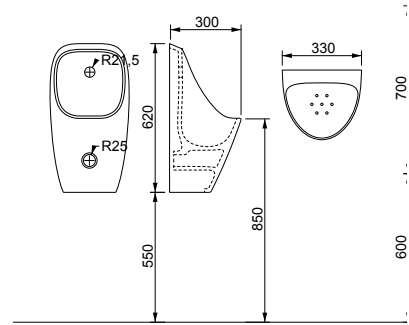

Urinals & Seperator / Pisuvar & Ara Bölme

720033 Elegance

Urinals / Pisuvar

- 330 mm x 300 mm x 620 mm
- 14 kg (+ %5)
- 16 Pieces for pallet - Adet / Palet

4900

Rear Inlet Urinal / Arkadan Girişli Pisuvar

- 520 mm x 350 mm x 340 mm
- 12,7 kg (+ %5)
- 8 Pieces for pallet - Adet / Palet

4411

Top Inlet Urinal / Üstten Girişli Pisuvar

- 405 mm x 330 mm x 290 mm
- 8 kg (+ %5)
- 36 Pieces for pallet - Adet / Palet

720140 Elegance

Seperator / Ara Bölme

- 400 mm x 700 mm
- 13,8 kg (+ %5)
- 36 Pieces for pallet - Adet / Palet

4490

Seperator / Ara Bölme

- 365 mm x 605 mm
- 10,9 kg (+ %5)
- 16 Pieces for pallet - Adet / Palet

Squatting Pans / Tuvalet Taşları

4300

Boxed Rim Squatting Pan / Çevre Yıkamalı Tuvalet Taşı

- 600 mm x 500 mm
- 17,1 kg (+ %5)
- 34 Pieces for pallet - Adet / Palet
- 4300 Rear Inlet / Arkadan Girişli
- 4301 Top Inlet / Üstten Girişli

4310

Boxed Rim Squatting Pan / Çevre Yıkamalı Tuvalet Taşı

- 600 mm x 500 mm
- 17,1 kg (+ %5)
- 32 Pieces for pallet - Adet / Palet
- 4310 Rear Inlet / Arkadan Girişli