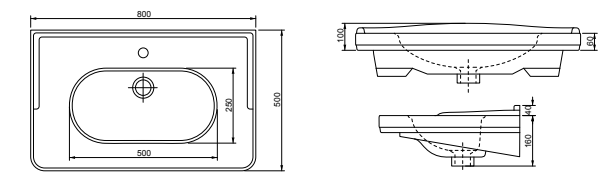

14080 Avangarde

80 cm Ceramic Washbasin / Lavabo

FEC

- 800 mm x 500 mm x 190 mm
- 0,08 m³
- 24,1 kg (+ %5)
- 8 Pieces for pallet - Adet / Palet