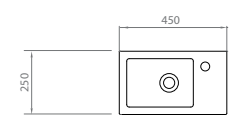

- 450 mm x 250 mm x 110 mm
- 0,021 m³
- 5,6 kg (+- %5)
- 35 Pieces for pallet - Adet / Palet