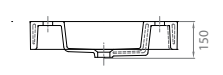

SERIES

Litos

series

4077 Litos

55 cm Ceramic Washbasin / Lavabo

FEC

- 550 mm x 320 mm x 150 mm
- 0,04 m³
- 9,5 kg (+ %5)
- 24 Pieces for pallet - Adet / Palet

4079 Litos