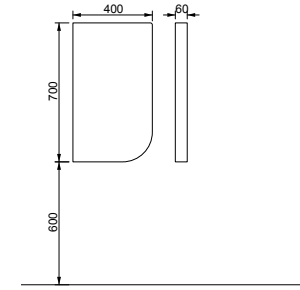

4411

Top Inlet Urinal / Üstten Girişli Pisuvar

- 405 mm x 330 mm x 290 mm
- 8 kg (+ %5)
- 36 Pieces for pallet - Adet / Palet

720140 Elegance

Seperator / Ara Bölme

- 400 mm x 700 mm
- 13,8 kg (+ %5)
- 36 Pieces for pallet - Adet / Palet