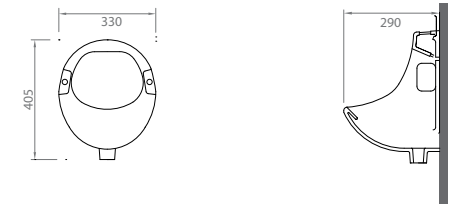

4411

Top Inlet Urinal / Üstten Girişli Pisuvar

- 405 mm x 330 mm x 290 mm
- 8 kg (+ %5)
- 36 Pieces for pallet - Adet / Palet