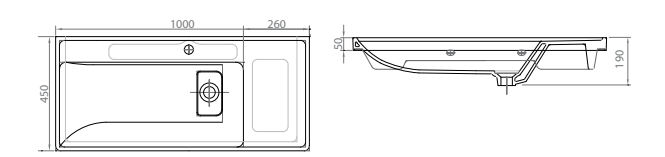

8120 Quattro

120 cm Ceramic Washbasin / Lavabo

FFC

- 1200 mm x 450 mm x 190 mm
- 0,11 m3
- 32,7 kg (+ %5)
- 16 Pieces for pallet - Adet / Palet

8100 Quattro

100 cm Ceramic Washbasin / Lavabo

FFC

- 1000 mm x 450 mm x 190 mm
- 0,095 m3
- 25,3 kg (+ %5)
- 24 Pieces for pallet - Adet / Palet