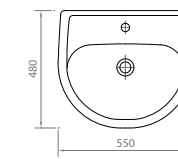

- 550 x 480 x 210 mm
- 16,4 kg (+-%5)
- 24 Pieces for pallet - Adet / Palet
- **5211** Half Pedestal / Yarım Ayak
- 300 mm x 255 mm x 265 mm
- 7 kg (+-%5)
- 60 Pieces for pallet - Adet / Palet