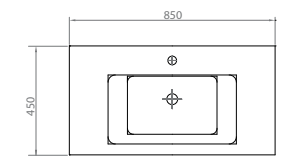

1100 Etna

100 cm Ceramic Washbasin / Lavabo

FEC

- 1000 mm x 450 mm x 165 mm
- 0,095 m³
- 25,2 kg (+ %5)
- 24 Pieces for pallet - Adet / Palet

1085 Etna

85 cm Ceramic Washbasin / Lavabo

FEC

- 850 mm x 450 mm x 165 mm
- 0,088 m³
- 22 kg (+ %5)
- 24 Pieces for pallet - Adet / Palet