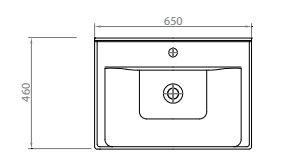

- 650 mm x 460 mm x 165 mm
- 0,069 m³
- 17,6 kg (+ %5)
- 24 Pieces for pallet - Adet / Palet