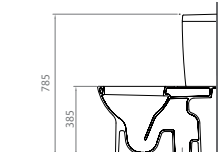

- 350 x 660 mm
- 21,1 kg (+ %5)
- 13 Pieces for pallet - Adet / Palet
- **5305** (Taharet Borulu / With Spout)
- **5590** Cistern / Rezervuar
- 290 x 280 x 165 mm
- 13 kg (+ %5)
- 54 Pieces for pallet - Adet / Palet