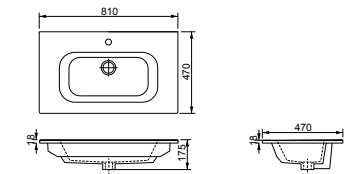

9080 Piano

81 cm Ceramic Washbasin / Lavabo

FEC

- 810 mm x 470 mm x 175 mm
- 0,088 m³
- 21 kg (+ %5)
- 24 Pieces for pallet - Adet / Palet