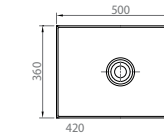

Floppy

series

Colors / Renk Seçenekleri

6075 Floppy

75 cm Ceramic Washbasin / Lavabo

FEC

- 750 mm x 360 mm x 110 mm
- 0,045 m³
- 13,5 kg (+ %5)
- 18 Pieces for pallet - Adet / Palet

6050 Floppy

50 cm Ceramic Washbasin / Lavabo

FEC

- 500 mm x 360 mm x 110 mm
- 0,033 m³
- 9,9 kg (+ %5)
- 36 Pieces for pallet - Adet / Palet

6042 Floppy

42 cm Ceramic Washbasin / Lavabo

FEC

- 420 mm x 270 mm x 110 mm
- 0,027 m³
- 6,5 kg (+ %5)
- 35 Pieces for pallet - Adet / Palet