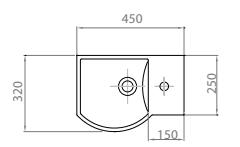

- 450 mm x 320 mm x 150 mm
- 0,026 m³
- 8,8 kg (+ %5)
- 35 Pieces for pallet - Adet / Palet