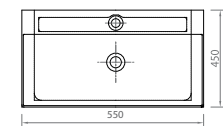

Elegance

series

4360 Elegance

60 cm Ceramic Washbasin / Lavabo

- 600 mm x 450 mm x 115 mm
- 0,069 m³
- 13,5 kg (+/- %5)
- 24 Pieces for pallet - Adet / Palet

FFC

Edge
series

A STORY OF
existence

FFC

Edge series

Countertop Basins

6490 Edge

90 cm Ceramic Washbasin / Lavabo

- 900 mm x 450 mm x 110 mm
- 0,044 m³
- 22,2 kg (+ %5)
- 14 Pieces for pallet - Adet / Palet

FFC

6455 Edge

55 cm Ceramic Washbasin / Lavabo

- 550 mm x 450 mm x 110 mm
- 0,044 m³
- 14,4 kg (+ %5)
- 32 Pieces for pallet - Adet / Palet

FFC

6440 Edge

40 cm Ceramic Washbasin / Lavabo

- 400 mm x 400 mm x 110 mm
- 0,024 m³
- 8,6 kg (+ %5)
- 24 Pieces for pallet - Adet / Palet