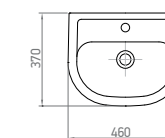

- 460 x 370 x 155 mm
- 9,5 kg (+-%5)
- 48 Pieces for pallet - Adet / Palet
- **5211** Half Pedestal / Yarım Ayak
- 300 mm x 255 mm x 265 mm
- 7 kg (+-%5)
- 60 Pieces for pallet - Adet / Palet