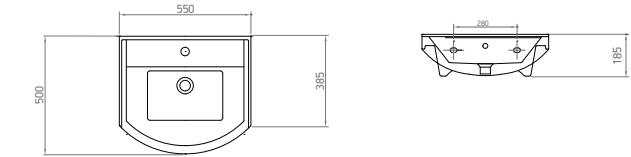

4846 Bianna

55 cm Ceramic Washbasin / Lavabo

- 550 mm x 500 mm x 185 mm
- 0,072 m³
- 17 kg (+ %5)
- 24 Pieces for pallet - Adet / Palet