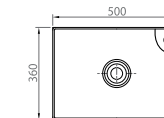

50 cm Ceramic Washbasin / Lavabo

FEC

- 500 mm x 360 mm x 110 mm
- 0,033 m³
- 9,9 kg (+ %5)
- 36 Pieces for pallet - Adet / Palet

6042 Floppy

42 cm Ceramic Washbasin / Lavabo

FEC

- 420 mm x 270 mm x 110 mm
- 0,027 m³
- 6,5 kg (+ %5)
- 35 Pieces for pallet - Adet / Palet

16050 Floppy Class

50 cm Ceramic Washbasin / Lavabo

FEC

- 500 mm x 360 mm x 110 mm
- 0,033 m³
- 10,2 kg (+ %5)
- 36 Pieces for pallet - Adet / Palet

16042 Floppy Class

42 cm Ceramic Washbasin / Lavabo

FEC

- 420 mm x 270 mm x 110 mm
- 0,027 m³
- 6,5 kg (+ %5)
- 35 Pieces for pallet - Adet / Palet