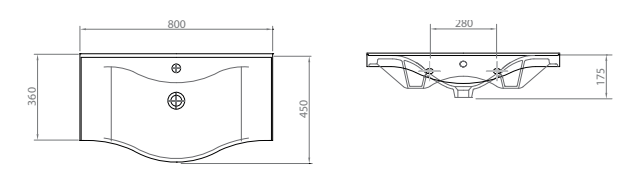

- 800 mm x 450 mm x 175 mm
- 0,081 m³
- 18,5 kg (+ %5)
- 24 Pieces for pallet - Adet / Palet