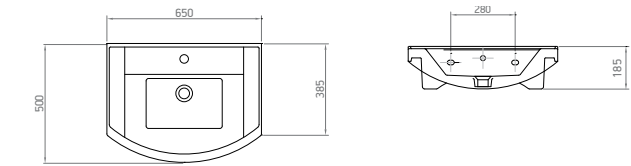

4842 Bianna

75 cm Ceramic Washbasin / Lavabo

- 750 mm x 500 mm x 185 mm
- 0,097 m³
- 23,3 kg (+ %5)
- 20 Pieces for pallet - Adet / Palet

4844 Bianna

65 cm Ceramic Washbasin / Lavabo

- 650 mm x 500 mm x 185 mm
- 0,091 m³
- 18,8 kg (+ %5)
- 20 Pieces for pallet - Adet / Palet