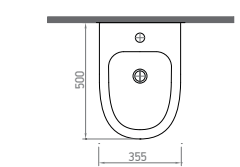

- 500 mm x 350 mm
- 24,9 kg (+ %5)
- 12 Pieces for pallet - Adet / Palet
- 5388 (Taharet Borulu / With Spout)

5386 Elegance

Wall Hang Bidet / Asma Bide

- 500 mm x 360 mm
- 24,8 kg (+ %5)
- 12 Pieces for pallet - Adet / Palet