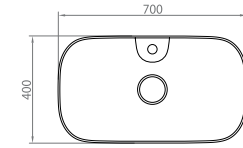

FFC

LAPINO
ceramic

Premium series

Colors / Renk Seçenekleri

6290 Premium

90 cm Ceramic Washbasin / Lavabo

FFC

- 900 mm x 400 mm x 130 mm
- 0,047 m³
- 15,7 kg (+ %5)
- 14 Pieces for pallet - Adet / Palet

6260 Premium

60 cm Ceramic Washbasin / Lavabo

FFC

- 600 mm x 400 mm x 130 mm
- 0,031 m³
- 11,2 kg (+ %5)
- 32 Pieces for pallet - Adet / Palet

A STORY OF
existence

Premium Class
series

Premium Class *series*

16270 Premium Class | 70 cm Ceramic Washbasin / Lavabo

FFC

- 700 mm x 400 mm x 130 mm
- 0,037 m³
- 12 kg (+/- %5)
- 14 Pieces for pallet - Adet / Palet

16260 Premium Class | 60 cm Ceramic Washbasin / Lavabo