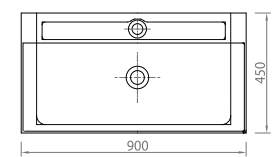

Elegance

series

4360 Elegance

60 cm Ceramic Washbasin / Lavabo

- 600 mm x 450 mm x 115 mm
- 0,069 m³
- 13,5 kg (+/- %5)
- 24 Pieces for pallet - Adet / Palet

FFC

Edge
series

A STORY OF
existence

FFC

Edge series

Countertop Basins

6490 Edge

90 cm Ceramic Washbasin / Lavabo

- 900 mm x 450 mm x 110 mm
- 0,044 m³
- 22,2 kg (+ %5)
- 14 Pieces for pallet - Adet / Palet

FFC

6455 Edge

55 cm Ceramic Washbasin / Lavabo

- 550 mm x 450 mm x 110 mm
- 0,044 m³
- 14,4 kg (+ %5)
- 32 Pieces for pallet - Adet / Palet

FFC

6440 Edge

40 cm Ceramic Washbasin / Lavabo

- 400 mm x 400 mm x 110 mm
- 0,024 m³
- 8,6 kg (+ %5)
- 24 Pieces for pallet - Adet / Palet