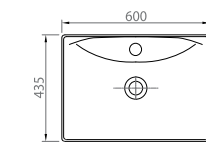

50 cm Ceramic Washbasin / Lavabo

FEC

- 500 mm x 360 mm x 110 mm
- 0,033 m³
- 9,9 kg (+ %5)
- 36 Pieces for pallet - Adet / Palet

6042 Floppy

42 cm Ceramic Washbasin / Lavabo

FEC

- 420 mm x 270 mm x 110 mm
- 0,027 m³
- 6,5 kg (+ %5)
- 35 Pieces for pallet - Adet / Palet

16050 Floppy Class

50 cm Ceramic Washbasin / Lavabo

FEC

- 500 mm x 360 mm x 110 mm
- 0,033 m³
- 10,2 kg (+ %5)
- 36 Pieces for pallet - Adet / Palet

16042 Floppy Class

42 cm Ceramic Washbasin / Lavabo

FEC

- 420 mm x 270 mm x 110 mm
- 0,027 m³
- 6,5 kg (+ %5)
- 35 Pieces for pallet - Adet / Palet

Vitale

series

Vitale

series

4660 Vitale

60 cm Ceramic Washbasin / Lavabo

EFC

- 600 mm x 435 mm x 185 mm
- 0,048 m³
- 14,3 kg (+/- %5)
- 24 Pieces for pallet - Adet / Palet