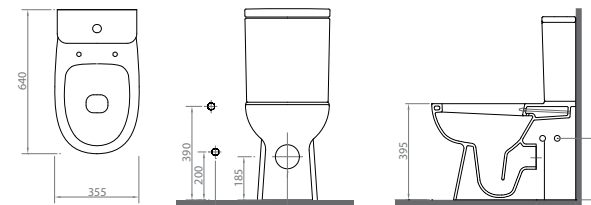

- 640 mm x 355 mm
- 28,4 kg (+-%5)
- 14 Pieces for pallet - Adet / Palet
- **5365** (Taharet Borulu / With Spout)
- **5550** Cistern / Rezervuar
- 140 mm x 370 mm x 365 mm
- 12,8 kg (+-%5)
- 54 Pieces for pallet - Adet / Palet