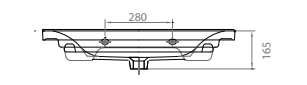

FEC

- 900 mm x 460 mm x 165 mm
- 0,089 m³
- 24,3 kg (+ %5)
- 24 Pieces for pallet - Adet / Palet

2080 Sava

80 cm Ceramic Washbasin / Lavabo

FEC

- 800 mm x 460 mm x 165 mm
- 0,081 m³
- 19,5 kg (+ %5)
- 24 Pieces for pallet - Adet / Palet