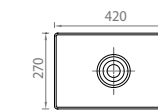

50 cm Ceramic Washbasin / Lavabo

FEC

- 500 mm x 360 mm x 110 mm
- 0,033 m³
- 9,9 kg (+ %5)
- 36 Pieces for pallet - Adet / Palet

6042 Floppy

42 cm Ceramic Washbasin / Lavabo

FEC

- 420 mm x 270 mm x 110 mm
- 0,027 m³
- 6,5 kg (+ %5)
- 35 Pieces for pallet - Adet / Palet