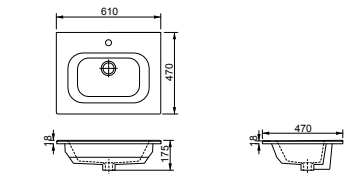

9060 Piano

61 cm Ceramic Washbasin / Lavabo

FEC

- 610 mm x 470 mm x 175 mm
- 0,069 m³
- 16 kg (+ %5)
- 32 Pieces for pallet - Adet / Palet