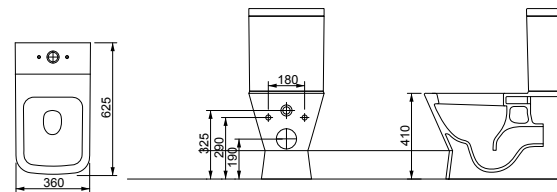

5340+5580 Sedef

Back To Wall Closet / Duvara Sifir Klozet

- 625 x 360 mm
- 26,3 kg (+-%5)
- 14 Pieces for pallet - Adet / Palet
- **5345** (Taharet Borulu / With Spout)
- **5580** Cistern / Rezervuar
- 145 mm x 360 mm x 360 mm
- 13,8 kg (+-%5)
- 54 Pieces for pallet - Adet / Palet