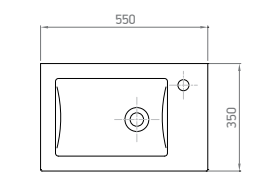

- 700 mm x 360 mm x 100 mm
- 0,052 m³
- 17,0 kg (+ %5)
- 30 Pieces for pallet - Adet / Palet

4056 Minos

55 cm Ceramic Washbasin / Lavabo

FEC

- 550 mm x 350 mm x 100 mm
- 0,04 m³
- 13,5 kg (+ %5)
- 40 Pieces for pallet - Adet / Palet