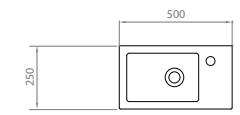

Etna

SERIES

Etna

series

81050 Etna

50 cm Ceramic Washbasin / Lavabo

FEC

- 500 mm x 250 mm x 110 mm
- 0,025 m³
- 6,3 kg (+- %5)
- 36 Pieces for pallet - Adet / Palet