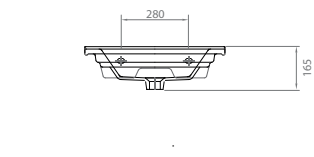

- 550 mm x 450 mm x 165 mm
- 0,062 m³
- 15 kg (+ %5)
- 32 Pieces for pallet - Adet / Palet