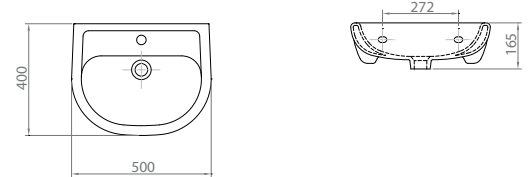

- 500 x 400 x 165 mm
- 11,2 kg (+-%5)
- 42 Pieces for pallet - Adet / Palet