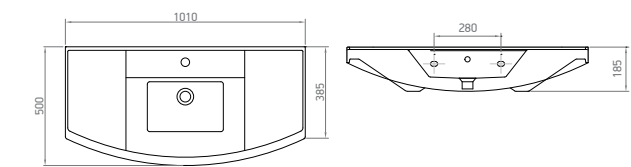

- 1010 mm x 500 mm x 185 mm
- 0,135 m³
- 28,5 kg (+ %5)
- 10 Pieces for pallet - Adet / Palet

4843 Bianna

80 cm Ceramic Washbasin / Lavabo

- 800 mm x 500 mm x 185 mm
- 0,114 m³
- 23,6 kg (+ %5)
- 20 Pieces for pallet - Adet / Palet