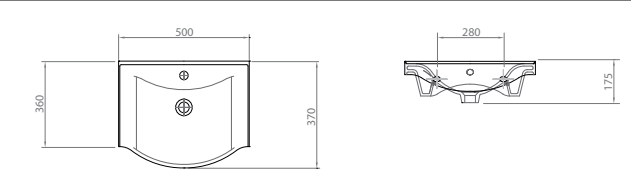

- 500 mm x 370 mm x 175 mm
- 0,049 m³
- 10 kg (+ %5)
- 40 Pieces for pallet - Adet / Palet