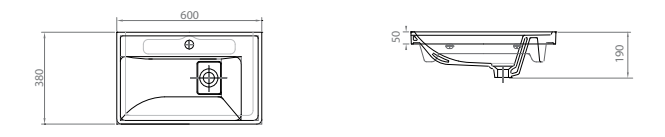

8080 Quattro

80 cm Ceramic Washbasin / Lavabo

FFC

- 800 mm x 450 mm x 190 mm
- 0,081 m3
- 21,3 kg (+ %5)
- 24 Pieces for pallet - Adet / Palet

8060 Quattro

60 cm Ceramic Washbasin / Lavabo

FFC

- 600 mm x 380 mm x 190 mm
- 0,061 m3
- 14,8 kg (+ %5)
- 30 Pieces for pallet - Adet / Palet