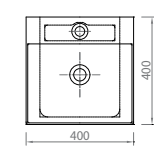

Elegance

series

4360 Elegance

60 cm Ceramic Washbasin / Lavabo

- 600 mm x 450 mm x 115 mm
- 0,069 m³
- 13,5 kg (+/- %5)
- 24 Pieces for pallet - Adet / Palet

FFC

Edge
series

A STORY OF
existence

FFC

Edge series

Countertop Basins

6490 Edge

90 cm Ceramic Washbasin / Lavabo

- 900 mm x 450 mm x 110 mm
- 0,044 m³
- 22,2 kg (+ %5)
- 14 Pieces for pallet - Adet / Palet

FFC

6455 Edge

55 cm Ceramic Washbasin / Lavabo

- 550 mm x 450 mm x 110 mm
- 0,044 m³
- 14,4 kg (+ %5)
- 32 Pieces for pallet - Adet / Palet

FFC

6440 Edge

40 cm Ceramic Washbasin / Lavabo

- 400 mm x 400 mm x 110 mm
- 0,024 m³
- 8,6 kg (+ %5)
- 24 Pieces for pallet - Adet / Palet