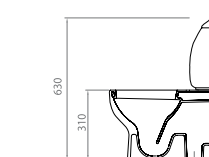

- 550 x 310 mm
- 18,6 kg (+-%5)
- 8 Pieces for pallet - Adet / Palet
- **5605** (Taharet Borulu / With Spout)
- **5570** Cistern / Rezervuar
- 175 x 315 x 1320 mm
- 6,2 kg (+-%5)
- 16 Pieces for pallet - Adet / Palet