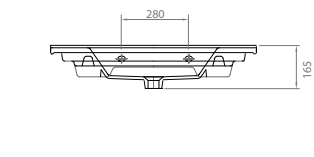

1100 Etna

100 cm Ceramic Washbasin / Lavabo

FEC

- 1000 mm x 450 mm x 165 mm
- 0,095 m³
- 25,2 kg (+ %5)
- 24 Pieces for pallet - Adet / Palet

1085 Etna

85 cm Ceramic Washbasin / Lavabo

FEC

- 850 mm x 450 mm x 165 mm
- 0,088 m³
- 22 kg (+ %5)
- 24 Pieces for pallet - Adet / Palet