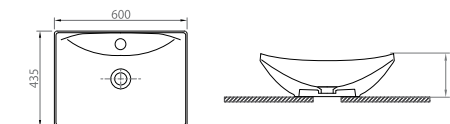

4660 Vitale**60 cm** Ceramic Washbasin / Lavabo

- 600 mm x 435 mm x 185 mm
- 0,048 m³
- 14,3 kg (+ %5)
- 24 Pieces for pallet - Adet / Palet

**5667 Vitale**

Wall Hang Closet / Asma Klozet

Rimless

- 525 mm x 350 mm
- 25,9 kg (+ %5)
- 12 Pieces for pallet - Adet / Palet
- **5668** (Taharet Borulu / With Spout)