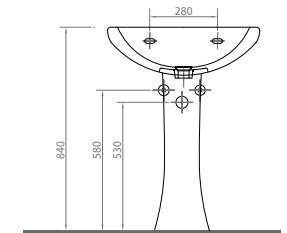

Elmas

SERIES

5111 + 5212 Elmas

55 cm Washbasin + Pedestal / Lavabo + Kolon Ayak

- 550 x 480 x 210 mm
- 16,4 kg (+ %5)
- 24 Pieces for pallet - Adet / Palet
- **5212** Pedestal / Kolon Ayak
- 170 mm x 190 mm x 700 mm
- 10,7 kg (+ %5)
- 48 Pieces for pallet - Adet / Palet

5111 + 5211 Elmas

55 cm Washbasin + Half Pedestal / Lavabo + Yarım Ayak

- 550 x 480 x 210 mm
- 16,4 kg (+ %5)
- 24 Pieces for pallet - Adet / Palet
- **5211** Half Pedestal / Yarım Ayak
- 300 mm x 255 mm x 265 mm
- 7 kg (+ %5)
- 60 Pieces for pallet - Adet / Palet

5300 + 5590 Elmas

S-Trap Closet / Alttan Çıkışlı Klozet

- 350 x 660 mm
- 21,1 kg (+ %5)
- 13 Pieces for pallet - Adet / Palet
- **5305** (Taharet Borulu / With Spout)
- **5590** Cistern / Rezervuar
- 290 x 280 x 165 mm
- 13 kg (+ %5)
- 54 Pieces for pallet - Adet / Palet

style bathroom

A STORY OF
existence