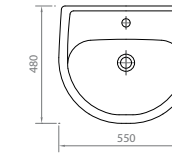

www.lapino.com.tr

Platin

SERIES

5111 + 5212 Platin

Washbasin + Pedestal / Lavabo + Kolon Ayak

- 550 x 480 x 210 mm
- 16,4 kg (+-%5)
- 24 Pieces for pallet - Adet / Palet
- **5212** Pedestal / Kolon Ayak
- 170 mm x 190 mm x 700 mm
- 10,7 kg (+-%5)
- 48 Pieces for pallet - Adet / Palet