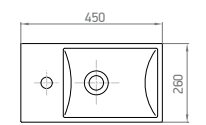

FEC

- 450 mm x 260 mm x 100 mm
- 0,024 m³
- 8,3 kg (+-%5)
- 35 Pieces for pallet - Adet / Palet

4757 Minos

45 cm Ceramic Washbasin / Lavabo

FEC

- 450 mm x 260 mm x 100 mm
- 0,024 m³
- 8,3 kg (+-%5)
- 35 Pieces for pallet - Adet / Palet