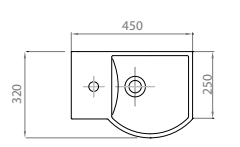

45 cm Ceramic Washbasin / Lavabo

FEC

- 450 mm x 320 mm x 150 mm
- 0,026 m³
- 8,8 kg (+ %5)
- 35 Pieces for pallet - Adet / Palet

4779 Litos

45 cm Ceramic Washbasin / Lavabo

FEC

- 450 mm x 320 mm x 150 mm
- 0,026 m³
- 8,8 kg (+ %5)
- 35 Pieces for pallet - Adet / Palet