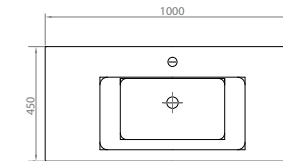

- 1000 mm x 450 mm x 165 mm
- 0,095 m³
- 25,2 kg (+ %5)
- 24 Pieces for pallet - Adet / Palet