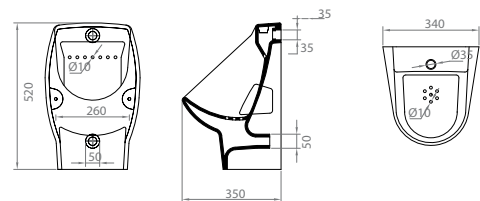

Urinals / Pisuvar

- 330 mm x 300 mm x 620 mm
- 14 kg (+ %5)
- 16 Pieces for pallet - Adet / Palet

4900

Rear Inlet Urinal / Arkadan Girişli Pisuvar

- 520 mm x 350 mm x 340 mm
- 12,7 kg (+ %5)
- 8 Pieces for pallet - Adet / Palet