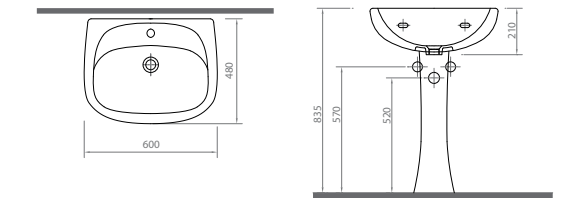

A STORY OF existence

5100+5212 Opal

60 cm Washbasin + Pedestal / Lavabo + Kolon Ayak

- 600 x 480 x 210 mm
- 16,1 kg (+-%5)
- 16 Pieces for pallet - Adet / Palet
- **5212** Pedestal / Kolon Ayak
- 170 mm x 190 mm x 700 mm
- 10,7 kg (+-%5)
- 48 Pieces for pallet - Adet / Palet