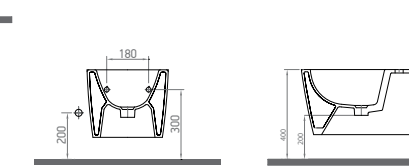

- 500 mm x 350 mm
- 24,9 kg (+ %5)
- 12 Pieces for pallet - Adet / Palet
- 5388 (Taharet Borulu / With Spout)

5386 Elegance

Wall Hang Bidet / Asma Bide

- 500 mm x 360 mm
- 24,8 kg (+ %5)
- 12 Pieces for pallet - Adet / Palet