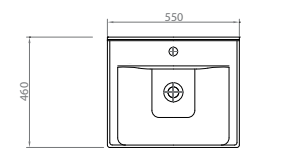

2065 Sava

65 cm Ceramic Washbasin / Lavabo

FEC

- 650 mm x 460 mm x 165 mm
- 0,069 m³
- 17,6 kg (+ %5)
- 24 Pieces for pallet - Adet / Palet

2055 Sava

55 cm Ceramic Washbasin / Lavabo

FEC

- 550 mm x 460 mm x 165 mm
- 0,054 m³
- 14,1kg (+ %5)
- 32 Pieces for pallet - Adet / Palet