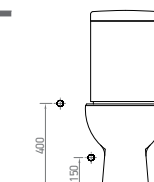

- 375 x 660 mm
- 18,3 kg (+-%5)
- 13 Pieces for pallet - Adet / Palet
- **5395** (Taharet Borulu / With Spout)
- **5590** Cistern / Rezervuar
- 290 x 280 x 165 mm
- 13 kg (+-%5)
- 54 Pieces for pallet - Adet / Palet