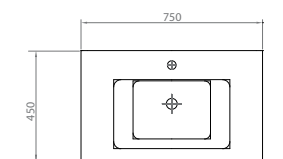

- 750 mm x 450 mm x 165 mm
- 0,081 m³
- 19,3 kg (+ %5)
- 24 Pieces for pallet - Adet / Palet