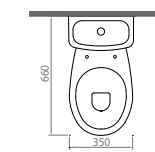

- 350 x 660 mm
- 21,1 kg (+ %5)
- 13 Pieces for pallet - Adet / Palet
- **5305** (Taharet Borulu / With Spout)
- **5590** Cistern / Rezervuar
- 290 x 280 x 165 mm
- 13 kg (+ %5)
- 54 Pieces for pallet - Adet / Palet