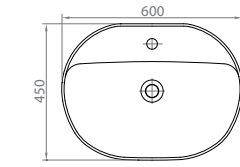

SERIES

4360 Elegance

60 cm Ceramic Washbasin / Lavabo

FEC

- 600 mm x 450 mm x 115 mm
- 0,038 m³
- 13,5 kg (+ %5)
- 24 Pieces for pallet - Adet / Palet

style bathroom

5387 Elegance

Wall Hang Closet / Asma Klozet