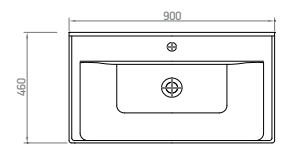

- 900 mm x 460 mm x 165 mm
- 0,089 m³
- 24,3 kg (+ %5)
- 24 Pieces for pallet - Adet / Palet