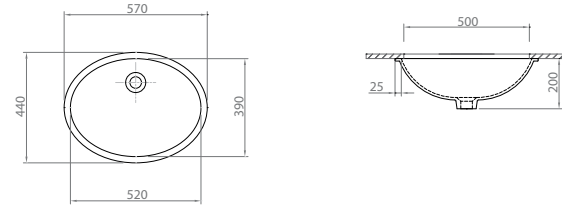

4100

57 cm Under Counter Washbasin / Tezgah Altı Lavabo

- 570 mm x 440 mm x 200 mm
- 8,4 kg (+-%5)
- 12 Pieces for pallet - Adet / Palet

4101

50 cm Under Counter Washbasin / Tezgah Altı Lavabo

- 500 mm x 410 mm x 200 mm
- 7,7 kg (+-%5)
- 16 Pieces for pallet - Adet / Palet

4102

48 cm Under Counter Washbasin / Tezgah Altı Lavabo

- 480 mm x 380 mm x 195 mm
- 6,3 kg (+-%5)
- 16 Pieces for pallet - Adet / Palet

5377 Quartz

Wall Hang Closet / Asma Klozet

- 490 mm x 360 mm
- 24,3 kg (+-%5)
- 12 Pieces for pallet - Adet / Palet
- **5378** (Taharet Borulu / With Spout)

5387 Elegance

Wall Hang Closet / Asma Klozet

- 500 mm x 350 mm
- 24,9 kg (+-%5)
- 12 Pieces for pallet - Adet / Palet
- **5388** (Taharet Borulu / With Spout)

5667 Vitale

Wall Hang Closet / Asma Klozet

Rimless

- 525 mm x 350 mm
- 25,9 kg (+-%5)
- 12 Pieces for pallet - Adet / Palet
- **5668** (Taharet Borulu / With Spout)

5357 Sedef

Wall Hang Closet / Asma Klozet

- 560 mm x 355 mm
- 24,9 kg (+-%5)
- 12 Pieces for pallet - Adet / Palet
- **5358** (Taharet Borulu / With Spout)

5327 Opal

Wall Hang Closet / Asma Klozet

- 530 mm x 360 mm
- 18,1 kg (+-%5)
- 18 Pieces for pallet - Adet / Palet
- **5328** (Taharet Borulu / With Spout)