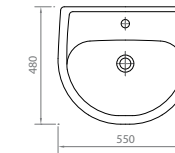

- 550 x 480 x 210 mm
- 16,4 kg (+ %5)
- 24 Pieces for pallet - Adet / Palet
- **5212** Pedestal / Kolon Ayak
- 170 mm x 190 mm x 700 mm
- 10,7 kg (+ %5)
- 48 Pieces for pallet - Adet / Palet