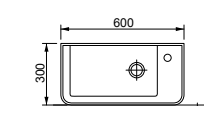

MINI BASINS
MİNİ LAVABOLAR

A STORY OF
existence

Mabel

SERIES

73060 Mabel

60 cm Ceramic Washbasin / Lavabo

- 600 mm x 300 mm x 130 mm
- 0,02 m3
- 10,4 kg (+ %5)
- 30 Pieces for pallet - Adet / Palet

FEC