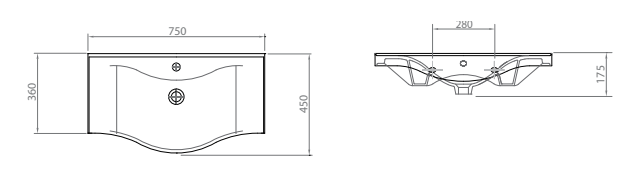

7080 Basic

80 cm Ceramic Washbasin / Lavabo

- 800 mm x 450 mm x 175 mm
- 0,081 m³
- 18,5 kg (+ %5)
- 24 Pieces for pallet - Adet / Palet

7075 Basic

75 cm Ceramic Washbasin / Lavabo

- 750 mm x 450 mm x 175 mm
- 0,081 m³
- 17,7 kg (+ %5)
- 24 Pieces for pallet - Adet / Palet