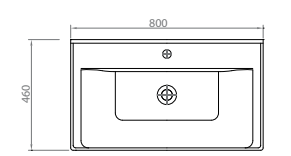

FEC

- 900 mm x 460 mm x 165 mm
- 0,089 m³
- 24,3 kg (+ %5)
- 24 Pieces for pallet - Adet / Palet

2080 Sava

80 cm Ceramic Washbasin / Lavabo

FEC

- 800 mm x 460 mm x 165 mm
- 0,081 m³
- 19,5 kg (+ %5)
- 24 Pieces for pallet - Adet / Palet