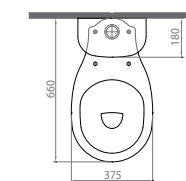

- 375 x 660 mm
- 18,6 kg (+-%5)
- 13 Pieces for pallet - Adet / Palet
- **5495** (Taharet Borulu / With Spout)
- **5590** Cistern / Rezervuar
- 290 x 280 x 165 mm
- 13 kg (+-%5)
- 54 Pieces for pallet - Adet / Palet