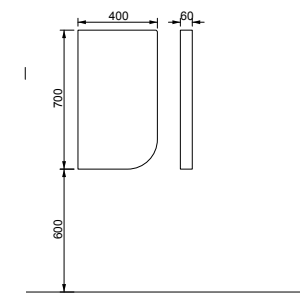

Colors / Renk Seçenekleri

720033 Elegance

Urinals / Pisuvar

- 330 mm x 300 mm x 620 mm
- 14 kg (+ %5)
- 16 Pieces for pallet - Adet / Palet

720140 Elegance

Seperator / Ara Bölme

- 400 mm x 700 mm
- 13,8 kg (+ %5)
- 36 Pieces for pallet - Adet / Palet