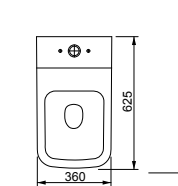

- 625 x 360 mm
- 26,3 kg (+ %5)
- 14 Pieces for pallet - Adet / Palet
- 5345 (Taharet Borulu / With Spout)
- 5580 Cistern / Rezervuar
  145 mm x 360 mm x 360 mm
- 13,8 kg (+ %5)
- 54 Pieces for pallet - Adet / Palet