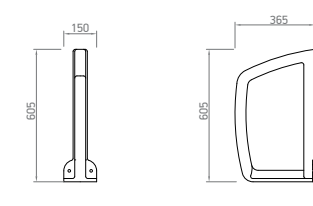

4490

Seperator / Ara Bölme

- 365 mm x 605 mm
- 10,9 kg (+ %5)
- 16 Pieces for pallet - Adet / Palet