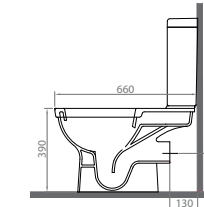

- 375 x 660 mm
- 18,6 kg (+-%5)
- 13 Pieces for pallet - Adet / Palet
- **5495** (Taharet Borulu / With Spout)
- **5590** Cistern / Rezervuar
- 290 x 280 x 165 mm
- 13 kg (+-%5)
- 54 Pieces for pallet - Adet / Palet