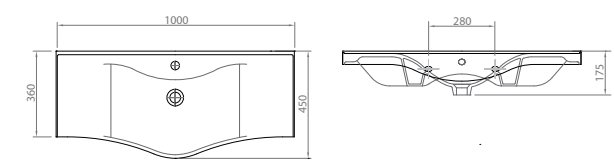

Basic series

7100 Basic

100 cm Ceramic Washbasin / Lavabo

- 1000 mm x 450 mm x 175 mm
- 0,095 m³
- 23,1 kg (+ %5)
- 24 Pieces for pallet - Adet / Palet

7090 Basic

90 cm Ceramic Washbasin / Lavabo

- 900 mm x 450 mm x 175 mm
- 0,088 m³
- 19,8 kg (+ %5)
- 24 Pieces for pallet - Adet / Palet