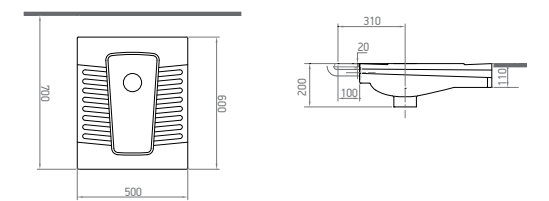

Squatting Pans / Tuvalet Taşları

4300

Boxed Rim Squatting Pan / Çevre Yıkamalı Tuvalet Taşı

- 600 mm x 500 mm
- 17,1 kg (+ %5)
- 34 Pieces for pallet - Adet / Palet
- 4300 Rear Inlet / Arkadan Girişli
- 4301 Top Inlet / Üstten Girişli