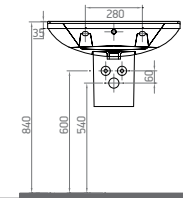

- 600 mm x 480 mm x 180 mm
- 18,2 kg (+ %5)
- 24 Pieces for pallet - Adet / Palet
- 5251 Half Pedestal/Yarım Ayak
  220 mm x 270 mm x 310 mm
- 8,6 kg (+ %5)
- 45 Pieces for pallet - Adet / Palet