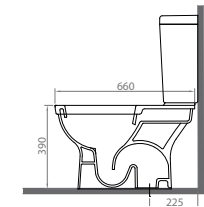

- 375 x 660 mm
- 18,3 kg (+-%5)
- 13 Pieces for pallet - Adet / Palet
- **5395** (Taharet Borulu / With Spout)
- **5590** Cistern / Rezervuar
- 290 x 280 x 165 mm
- 13 kg (+-%5)
- 54 Pieces for pallet - Adet / Palet