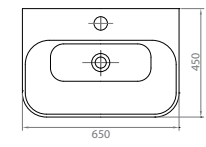

QUALITY MANAGER
Kalite Müdürü

LAPINO
CERAMIC

Drop Slim

series

4365 Drop Slim

65 cm Ceramic Washbasin / Lavabo

FEC

- 650 mm x 450 mm x 150 mm
- 0,069 m³
- 14,2 kg (+ %5)
- 24 Pieces for pallet - Adet / Palet