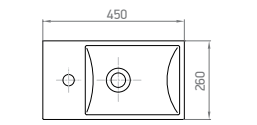

4057 Minos

45 cm Ceramic Washbasin / Lavabo

FEC

- 450 mm x 260 mm x 100 mm
- 0,024 m³
- 8,3 kg (+ %5)
- 35 Pieces for pallet - Adet / Palet

4757 Minos

45 cm Ceramic Washbasin / Lavabo

FEC

- 450 mm x 260 mm x 100 mm
- 0,024 m³
- 8,3 kg (+ %5)
- 35 Pieces for pallet - Adet / Palet