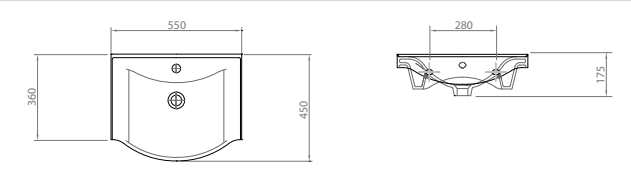

7065 Basic

65 cm Ceramic Washbasin / Lavabo

- 650 mm x 450 mm x 175 mm
- 0,069 m³
- 14,9 kg (+ %5)
- 24 Pieces for pallet - Adet / Palet

7055 Basic

55 cm Ceramic Washbasin / Lavabo

- 550 mm x 450 mm x 175 mm
- 0,054 m³
- 11,8 kg (+ %5)
- 32 Pieces for pallet - Adet / Palet