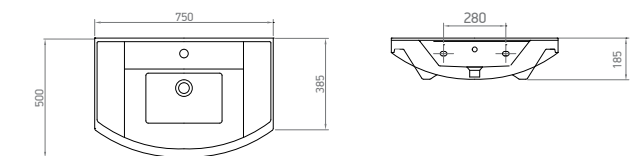

- 750 mm x 500 mm x 185 mm
- 0,097 m³
- 23,3 kg (+ %5)
- 20 Pieces for pallet - Adet / Palet