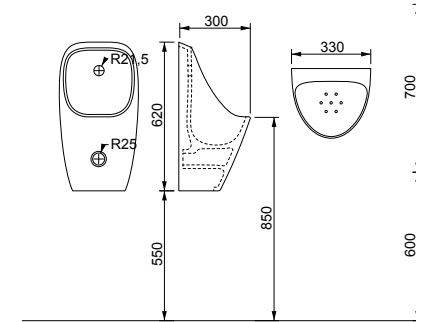

Colors / Renk Seçenekleri

720033 Elegance

Urinals / Pisuvar

- 330 mm x 300 mm x 620 mm
- 14 kg (+ %5)
- 16 Pieces for pallet - Adet / Palet

720140 Elegance

Seperator / Ara Bölme

- 400 mm x 700 mm
- 13,8 kg (+ %5)
- 36 Pieces for pallet - Adet / Palet