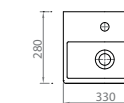

Infinity
series

6160 Infinity

60 cm Ceramic Washbasin / Lavabo

- 600 mm x 380 mm x 110 mm
- 0,036 m3
- 11,1 kg (+/- %5)
- 24 Pieces for pallet - Adet / Palet

FFC

Daphne

series

A STORY OF
existence

Colors / Renk Seçenekleri

**53710 Daphne****70 cm** Ceramic Washbasin / Lavabo

- 700 mm x 410 mm x 140 mm
- 0,048 m³
- 18,1 kg (+ %5)
- 16 Pieces for pallet - Adet / Palet

FFC

53709 Daphne**50 cm** Ceramic Washbasin / Lavabo

- 500 mm x 420 mm x 140 mm
- 0,039 m³
- 12,8 kg (+ %5)
- 22 Pieces for pallet - Adet / Palet

FFC

53708 Daphne**43 cm** Ceramic Washbasin / Lavabo

- 430 mm x 360 mm x 140 mm
- 0,03 m³
- 12 kg (+ %5)
- 33 Pieces for pallet - Adet / Palet

FFC

53706 Daphne**33 cm** Ceramic Washbasin / Lavabo

- 330 mm x 280 mm x 115 mm
- 0,017 m³
- 7,1 kg (+ %5)
- 51 Pieces for pallet - Adet / Palet

FFC

53699 Daphne**43 cm** Ceramic Washbasin / Lavabo

- Ø 430 mm x 120 mm
- 0,035 m³
- 7,6 kg (+ %5)
- 22 Pieces for pallet - Adet / Palet