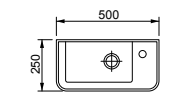

- 500 mm x 250 mm x 130 mm
- 0,015 m3
- 8,1 kg (+ %5)
- 36 Pieces for pallet - Adet / Palet

FEC