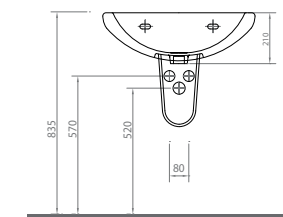

- 550 x 480 x 210 mm
- 16,4 kg (+-%5)
- 24 Pieces for pallet - Adet / Palet
- **5211** Half Pedestal / Yarım Ayak
- 300 mm x 255 mm x 265 mm
- 7 kg (+-%5)
- 60 Pieces for pallet - Adet / Palet