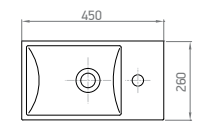

- 450 mm x 260 mm x 100 mm
- 0,024 m³
- 8,3 kg (+-%5)
- 35 Pieces for pallet - Adet / Palet