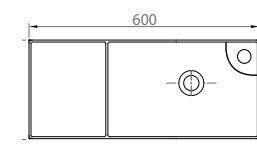

- 400 mm x 220 mm x 105 mm
- 0,013 m³
- 4,4 kg (+- %5)
- 68 Pieces for pallet - Adet / Palet

2260 Ventidue

60 cm Ceramic Washbasin / Lavabo

FEC

- 600 mm x 220 mm x 105 mm
- 0,019 m³
- 6,9 kg (+- %5)
- 40 Pieces for pallet - Adet / Palet