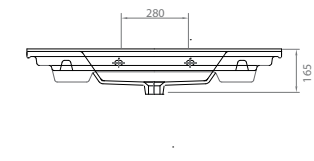

- 1000 mm x 450 mm x 165 mm
- 0,095 m³
- 25,2 kg (+ %5)
- 24 Pieces for pallet - Adet / Palet