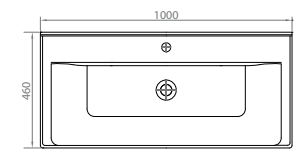

Sava series

A STORY OF
existence

2100 Sava

100 cm Ceramic Washbasin / Lavabo

FEC

- 1000 mm x 460 mm x 165 mm
- 0,098 m³
- 28,4 kg (+ %5)
- 24 Pieces for pallet - Adet / Palet

2090 Sava

90 cm Ceramic Washbasin / Lavabo