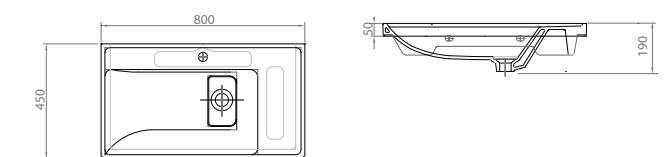

8120 Quattro

120 cm Ceramic Washbasin / Lavabo

FFC

- 1200 mm x 450 mm x 190 mm
- 0,11 m3
- 32,7 kg (+ %5)
- 16 Pieces for pallet - Adet / Palet

8100 Quattro

100 cm Ceramic Washbasin / Lavabo

FFC

- 1000 mm x 450 mm x 190 mm
- 0,095 m3
- 25,3 kg (+ %5)
- 24 Pieces for pallet - Adet / Palet

8080 Quattro

80 cm Ceramic Washbasin / Lavabo

FFC

- 800 mm x 450 mm x 190 mm
- 0,081 m3
- 21,3 kg (+ %5)
- 24 Pieces for pallet - Adet / Palet

8060 Quattro

60 cm Ceramic Washbasin / Lavabo

FFC

- 600 mm x 380 mm x 190 mm
- 0,061 m3
- 14,8 kg (+ %5)
- 30 Pieces for pallet - Adet / Palet