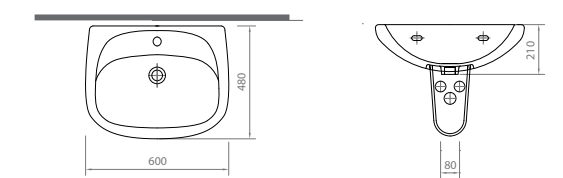

- 600 x 480 x 210 mm
- 16,1 kg (+-%5)
- 16 Pieces for pallet - Adet / Palet
- **5211** Half Pedestal / Yarım Ayak
- 300 mm x 255 mm x 265 mm
- 7 kg (+-%5)
- 60 Pieces for pallet - Adet / Palet