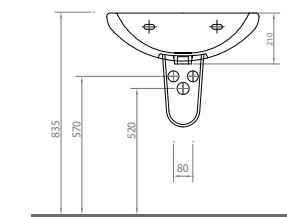

- 550 x 480 x 210 mm
- 16,4 kg (+ %5)
- 24 Pieces for pallet - Adet / Palet
- **5211** Half Pedestal / Yarım Ayak
- 300 mm x 255 mm x 265 mm
- 7 kg (+ %5)
- 60 Pieces for pallet - Adet / Palet