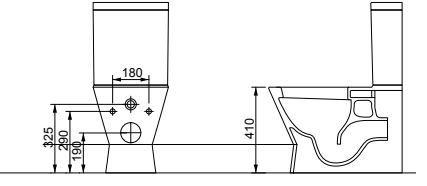

- 625 x 360 mm
- 26,3 kg (+ %5)
- 14 Pieces for pallet - Adet / Palet
- 5345 (Taharet Borulu / With Spout)
- 5580 Cistern / Rezervuar
  145 mm x 360 mm x 360 mm
- 13,8 kg (+ %5)
- 54 Pieces for pallet - Adet / Palet