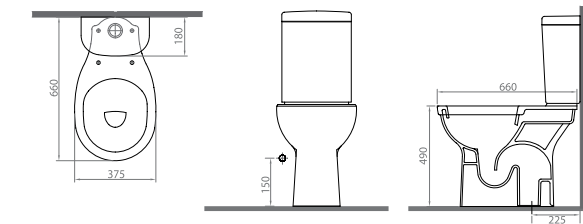

- 600 x 550 x 205 mm
- 18 kg (+- %5)
- 10 Pieces for pallet - Adet / Palet

5630 + 5590 Disabled

S-Trap Closet / Alttan Çıkışlı Klozet

- 375 x 660 mm
- 21 kg (+- %5)
- 12 Pieces for pallet - Adet / Palet
- 5635 (Taharet Borulu / With Spout)
- 5590 Cistern / Rezervuar
- 290 x 280 x 165 mm
- 13 kg (+- %5)
- 54 Pieces for pallet - Adet / Palet