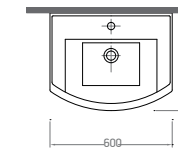

style bathroom

A STORY OF
existence

5150+5250 Sedef

60 cm Washbasin + Pedestal / Lavabo + Kolon Ayak

- 600 mm x 480 mm x 180 mm
- 18,2 kg (+ %5)
- 24 Pieces for pallet - Adet / Palet
- 5250 Pedestal / Kolon Ayak
220 mm x 200 mm x 700 mm
- 13,6 kg (+ %5)
- 48 Pieces for pallet - Adet / Palet