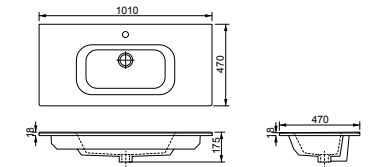

www.lapino.com.tr

Piano series

9100 Piano

101 cm Ceramic Washbasin / Lavabo

FEC

- 1010 mm x 470 mm x 175 mm
- 0,095 m³
- 26 kg (+ %5)
- 24 Pieces for pallet - Adet / Palet

9080 Piano

81 cm Ceramic Washbasin / Lavabo