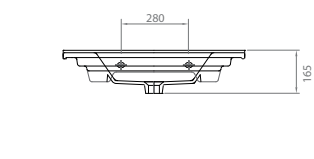

- 750 mm x 450 mm x 165 mm
- 0,081 m³
- 19,3 kg (+ %5)
- 24 Pieces for pallet - Adet / Palet