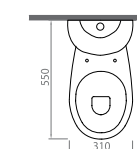

- 550 x 310 mm
- 18,6 kg (+-%5)
- 8 Pieces for pallet - Adet / Palet
- **5605** (Taharet Borulu / With Spout)
- **5570** Cistern / Rezervuar
- 175 x 315 x 1320 mm
- 6,2 kg (+-%5)
- 16 Pieces for pallet - Adet / Palet