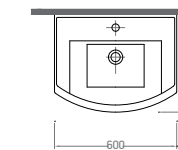

- 600 mm x 480 mm x 180 mm
- 18,2 kg (+ %5)
- 24 Pieces for pallet - Adet / Palet
- 5251 Half Pedestal/Yarım Ayak
  220 mm x 270 mm x 310 mm
- 8,6 kg (+ %5)
- 45 Pieces for pallet - Adet / Palet