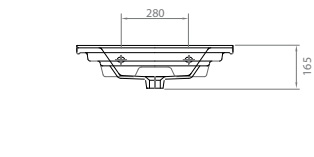

1075 Etna

75 cm Ceramic Washbasin / Lavabo

FEC

- 750 mm x 450 mm x 165 mm
- 0,081 m³
- 19,3 kg (+ %5)
- 24 Pieces for pallet - Adet / Palet

1065 Etna

65 cm Ceramic Washbasin / Lavabo

FEC

- 650 mm x 450 mm x 165 mm
- 0,069 m³
- 16,3 kg (+ %5)
- 24 Pieces for pallet - Adet / Palet