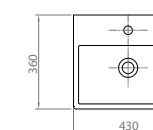

Infinity
series

6160 Infinity

60 cm Ceramic Washbasin / Lavabo

- 600 mm x 380 mm x 110 mm
- 0,036 m3
- 11,1 kg (+/- %5)
- 24 Pieces for pallet - Adet / Palet

FFC

Daphne

series

A STORY OF
existence

Colors / Renk Seçenekleri

**53710 Daphne****70 cm** Ceramic Washbasin / Lavabo

- 700 mm x 410 mm x 140 mm
- 0,048 m³
- 18,1 kg (+ %5)
- 16 Pieces for pallet - Adet / Palet

FFC

53709 Daphne**50 cm** Ceramic Washbasin / Lavabo

- 500 mm x 420 mm x 140 mm
- 0,039 m³
- 12,8 kg (+ %5)
- 22 Pieces for pallet - Adet / Palet

FFC

53708 Daphne**43 cm** Ceramic Washbasin / Lavabo

- 430 mm x 360 mm x 140 mm
- 0,03 m³
- 12 kg (+ %5)
- 33 Pieces for pallet - Adet / Palet