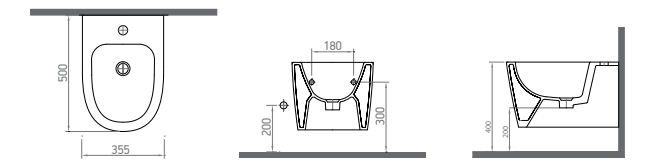

FFC

5387 Elegance

Wall Hang Closet / Asma Klozet

- 500 mm x 350 mm
- 24,9 kg (+/- %5)
- 12 Pieces for pallet - Adet / Palet
- 5388 (Taharet Borulu / With Spout)

5386 Elegance

Wall Hang Bidet / Asma Bide

- 500 mm x 350 mm
- 24,8 kg (+/- %5)
- 12 Pieces for pallet - Adet / Palet