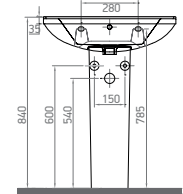

style bathroom

A STORY OF
existence

5150+5250 Sedef

60 cm Washbasin + Pedestal / Lavabo + Kolon Ayak

- 600 mm x 480 mm x 180 mm
- 18,2 kg (+ %5)
- 24 Pieces for pallet - Adet / Palet
- 5250 Pedestal / Kolon Ayak
220 mm x 200 mm x 700 mm
- 13,6 kg (+ %5)
- 48 Pieces for pallet - Adet / Palet