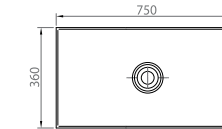

Floppy

series

Colors / Renk Seçenekleri

6075 Floppy

75 cm Ceramic Washbasin / Lavabo

FEC

- 750 mm x 360 mm x 110 mm
- 0,045 m³
- 13,5 kg (+ %5)
- 18 Pieces for pallet - Adet / Palet

6050 Floppy