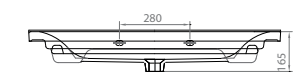

Sava series

A STORY OF
existence

2100 Sava

100 cm Ceramic Washbasin / Lavabo

FEC

- 1000 mm x 460 mm x 165 mm
- 0,098 m³
- 28,4 kg (+ %5)
- 24 Pieces for pallet - Adet / Palet

2090 Sava

90 cm Ceramic Washbasin / Lavabo