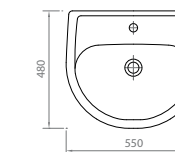

- 550 x 480 x 210 mm
- 16,4 kg (+ %5)
- 24 Pieces for pallet - Adet / Palet
- **5211** Half Pedestal / Yarım Ayak
- 300 mm x 255 mm x 265 mm
- 7 kg (+ %5)
- 60 Pieces for pallet - Adet / Palet