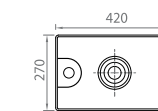

50 cm Ceramic Washbasin / Lavabo

FEC

- 500 mm x 360 mm x 110 mm
- 0,033 m³
- 9,9 kg (+ %5)
- 36 Pieces for pallet - Adet / Palet

6042 Floppy

42 cm Ceramic Washbasin / Lavabo

FEC

- 420 mm x 270 mm x 110 mm
- 0,027 m³
- 6,5 kg (+ %5)
- 35 Pieces for pallet - Adet / Palet

16050 Floppy Class

50 cm Ceramic Washbasin / Lavabo

FEC

- 500 mm x 360 mm x 110 mm
- 0,033 m³
- 10,2 kg (+ %5)
- 36 Pieces for pallet - Adet / Palet

16042 Floppy Class

42 cm Ceramic Washbasin / Lavabo

FEC

- 420 mm x 270 mm x 110 mm
- 0,027 m³
- 6,5 kg (+ %5)
- 35 Pieces for pallet - Adet / Palet