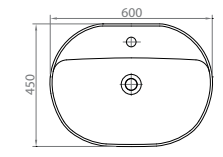

Elegance

series

4360 Elegance

60 cm Ceramic Washbasin / Lavabo

- 600 mm x 450 mm x 115 mm
- 0,069 m³
- 13,5 kg (+/- %5)
- 24 Pieces for pallet - Adet / Palet

FFC

Edge
series

A STORY OF
existence

FFC

Edge series

Countertop Basins

6490 Edge

90 cm Ceramic Washbasin / Lavabo

- 900 mm x 450 mm x 110 mm
- 0,044 m³
- 22,2 kg (+ %5)
- 14 Pieces for pallet - Adet / Palet

FFC

6455 Edge

55 cm Ceramic Washbasin / Lavabo

- 550 mm x 450 mm x 110 mm
- 0,044 m³
- 14,4 kg (+ %5)
- 32 Pieces for pallet - Adet / Palet

FFC

6440 Edge

40 cm Ceramic Washbasin / Lavabo

- 400 mm x 400 mm x 110 mm
- 0,024 m³
- 8,6 kg (+ %5)
- 24 Pieces for pallet - Adet / Palet