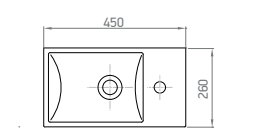

- 450 mm x 260 mm x 100 mm
- 0,024 m³
- 8,3 kg (+ %5)
- 35 Pieces for pallet - Adet / Palet