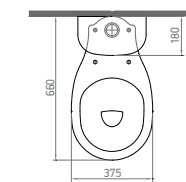

- 375 x 660 mm
- 18,3 kg (+-%5)
- 13 Pieces for pallet - Adet / Palet
- **5395** (Taharet Borulu / With Spout)
- **5590** Cistern / Rezervuar
- 290 x 280 x 165 mm
- 13 kg (+-%5)
- 54 Pieces for pallet - Adet / Palet