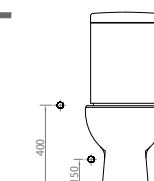

- 375 x 660 mm
- 18,6 kg (+-%5)
- 13 Pieces for pallet - Adet / Palet
- **5495** (Taharet Borulu / With Spout)
- **5590** Cistern / Rezervuar
- 290 x 280 x 165 mm
- 13 kg (+-%5)
- 54 Pieces for pallet - Adet / Palet