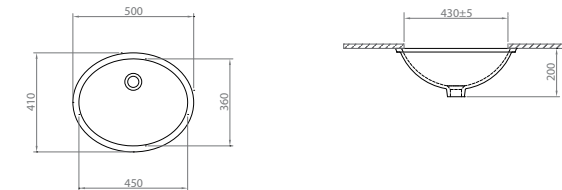

4101

50 cm Under Counter Washbasin / Tezgah Altı Lavabo

- 500 mm x 410 mm x 200 mm
- 7,7 kg (+-%5)
- 16 Pieces for pallet - Adet / Palet