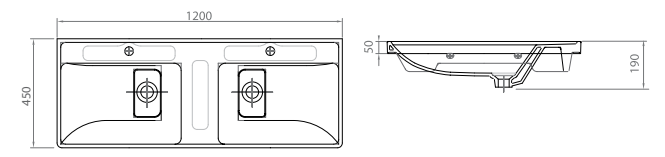

8120 Quattro

120 cm Ceramic Washbasin / Lavabo

FFC

- 1200 mm x 450 mm x 190 mm
- 0,11 m3
- 32,7 kg (+ %5)
- 16 Pieces for pallet - Adet / Palet

8100 Quattro

100 cm Ceramic Washbasin / Lavabo

FFC

- 1000 mm x 450 mm x 190 mm
- 0,095 m3
- 25,3 kg (+ %5)
- 24 Pieces for pallet - Adet / Palet