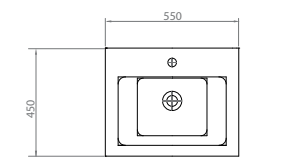

- 550 mm x 450 mm x 165 mm
- 0,062 m³
- 15 kg (+ %5)
- 32 Pieces for pallet - Adet / Palet