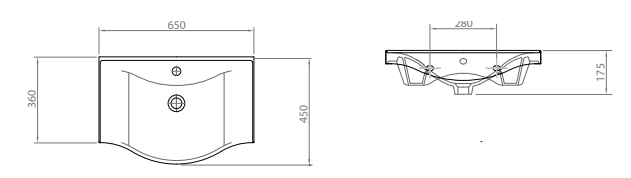

- 650 mm x 450 mm x 175 mm
- 0,069 m³
- 14,9 kg (+ %5)
- 24 Pieces for pallet - Adet / Palet