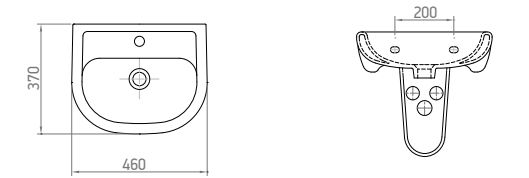

Oval Basins / Tezgah Altı Lavabolar

4000

40 cm Washbasin / Lavabo

- 400 mm x 250 mm x 150 mm
- 5,9 kg (+-%5)
- 56 Pieces for pallet - Adet / Palet

4010 + 5211

46 cm Washbasin / Lavabo

- 460 x 370 x 155 mm
- 9,5 kg (+-%5)
- 48 Pieces for pallet - Adet / Palet
- **5211** Half Pedestal / Yarım Ayak
- 300 mm x 255 mm x 265 mm
- 7 kg (+-%5)
- 60 Pieces for pallet - Adet / Palet