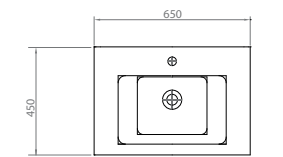

1075 Etna

75 cm Ceramic Washbasin / Lavabo

FEC

- 750 mm x 450 mm x 165 mm
- 0,081 m³
- 19,3 kg (+ %5)
- 24 Pieces for pallet - Adet / Palet

1065 Etna

65 cm Ceramic Washbasin / Lavabo

FEC

- 650 mm x 450 mm x 165 mm
- 0,069 m³
- 16,3 kg (+ %5)
- 24 Pieces for pallet - Adet / Palet