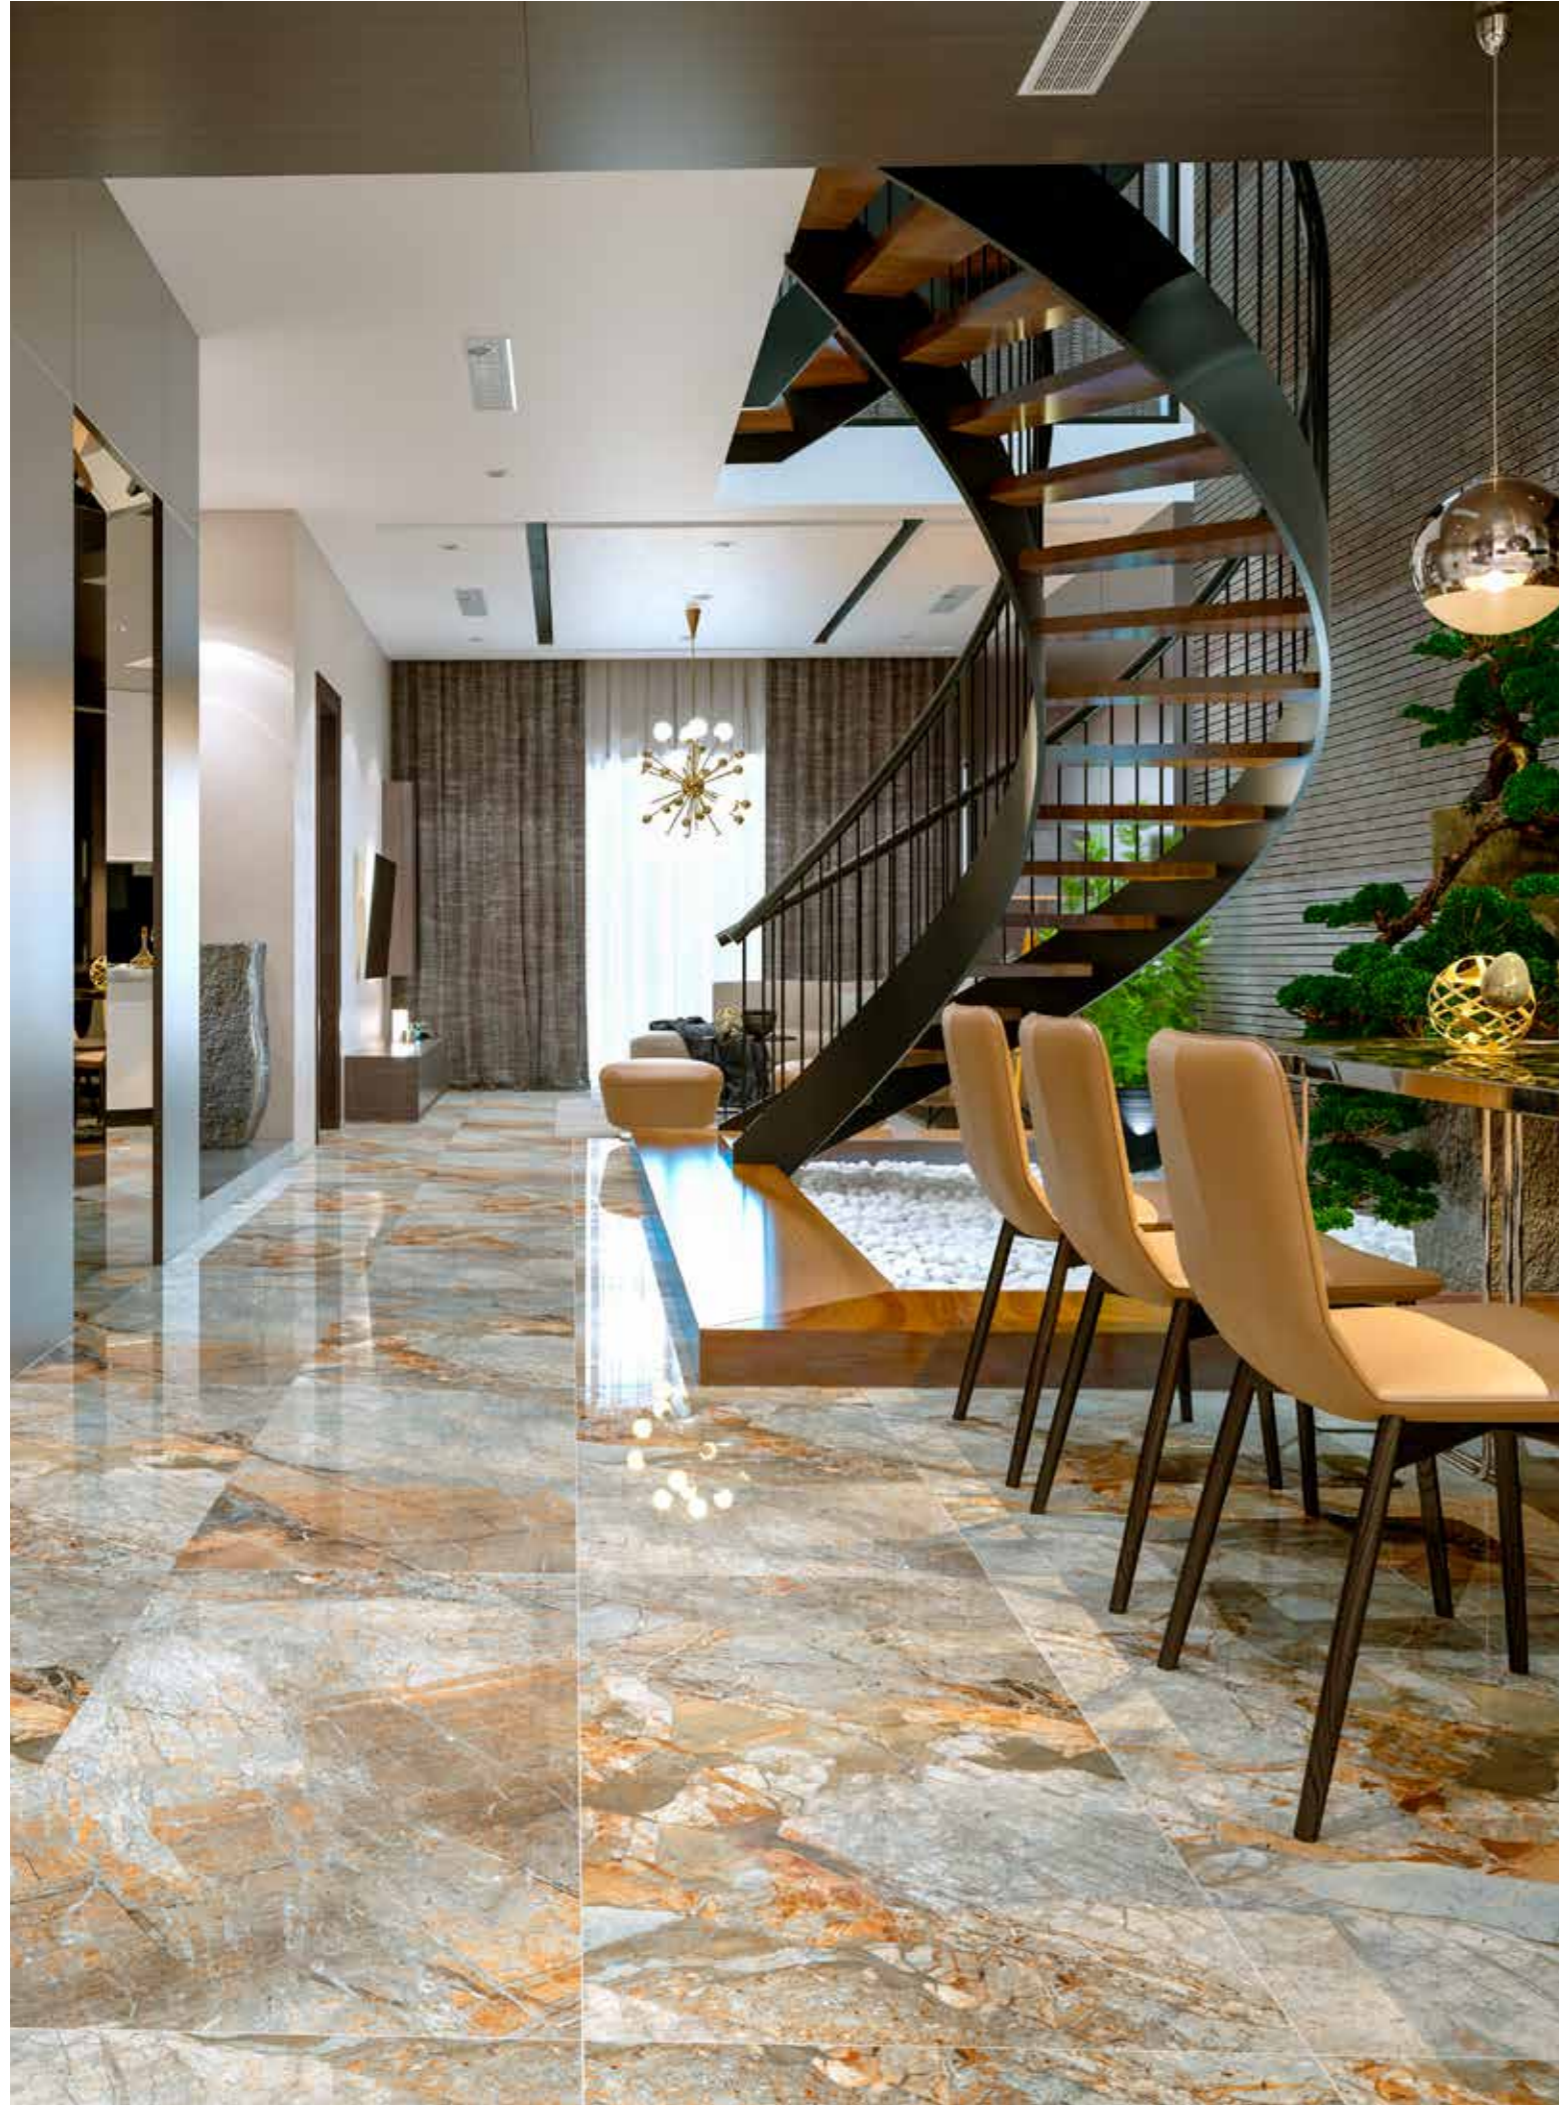

Blue Stone

60x120
Bluestone / Bluestone
Pariatılmış / Polished
Rektifiye Porselen / Rectified Porcelain
GY61BL0011

Kalınlık/Thickness (cm)	Kutu İçi Adet/Pieces in Box	Kutu/Box	Palet/Pallet	Palet/Pallet (kg)
1	2	1,44 m²	43,2 m²	1020