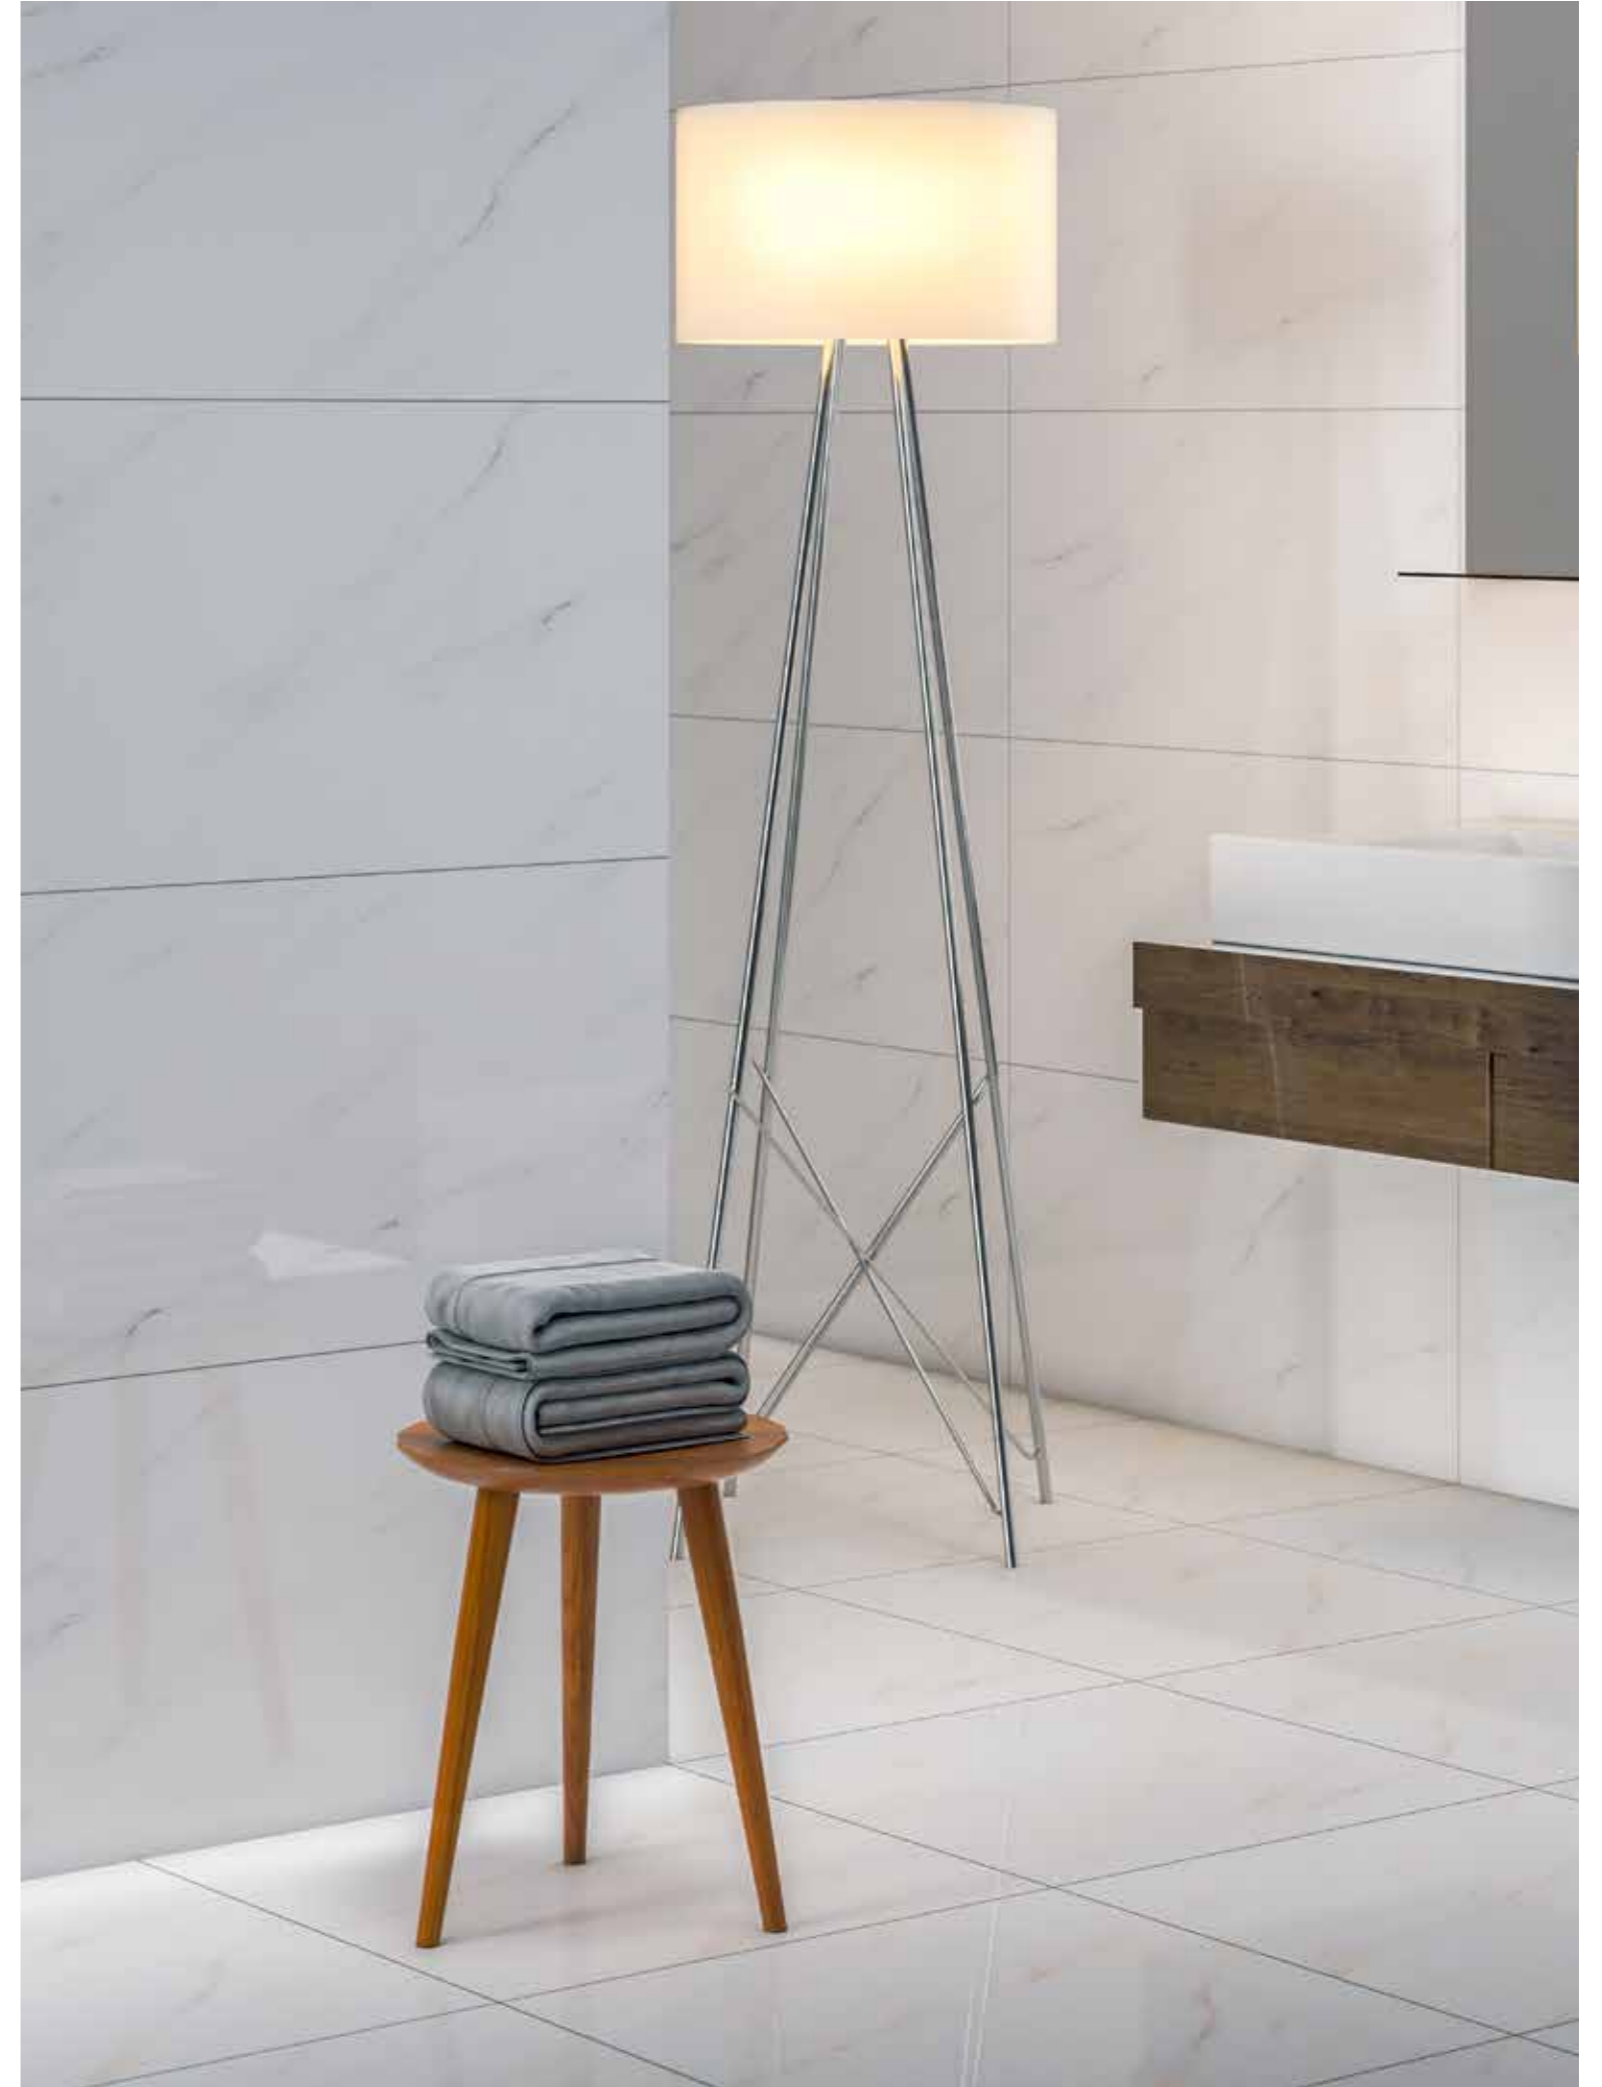

Kalınlık/Thickness (cm)	Kutu İçi Adet/Pieces in Box	Kutu/Box	Palet/Pallet	Palet/Pallet (kg)
0,95	4	1,47 m²	35,28 m²	750