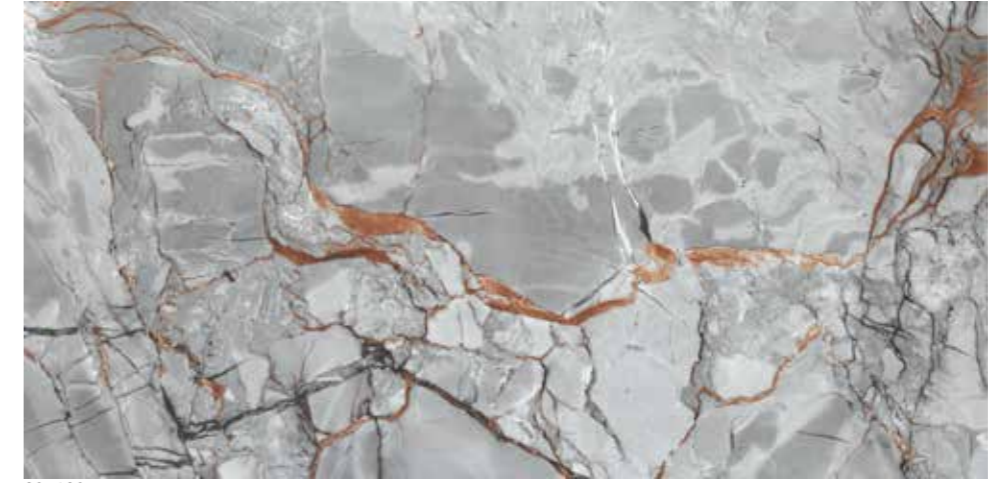

Gediz

60x120
Gediz Gri / Gediz Grey
Parlatılmış / Polished
Rektifiye Porselen / Rectified Porcelain
GY61GD0011

Kalınlık/Thickness (cm)	Kutu İçi Adet/Pieces in Box	Kutu/Box	Palet/Pallet	Palet/Pallet (kg)
1	2	1,44 m²	43,2 m²	1020