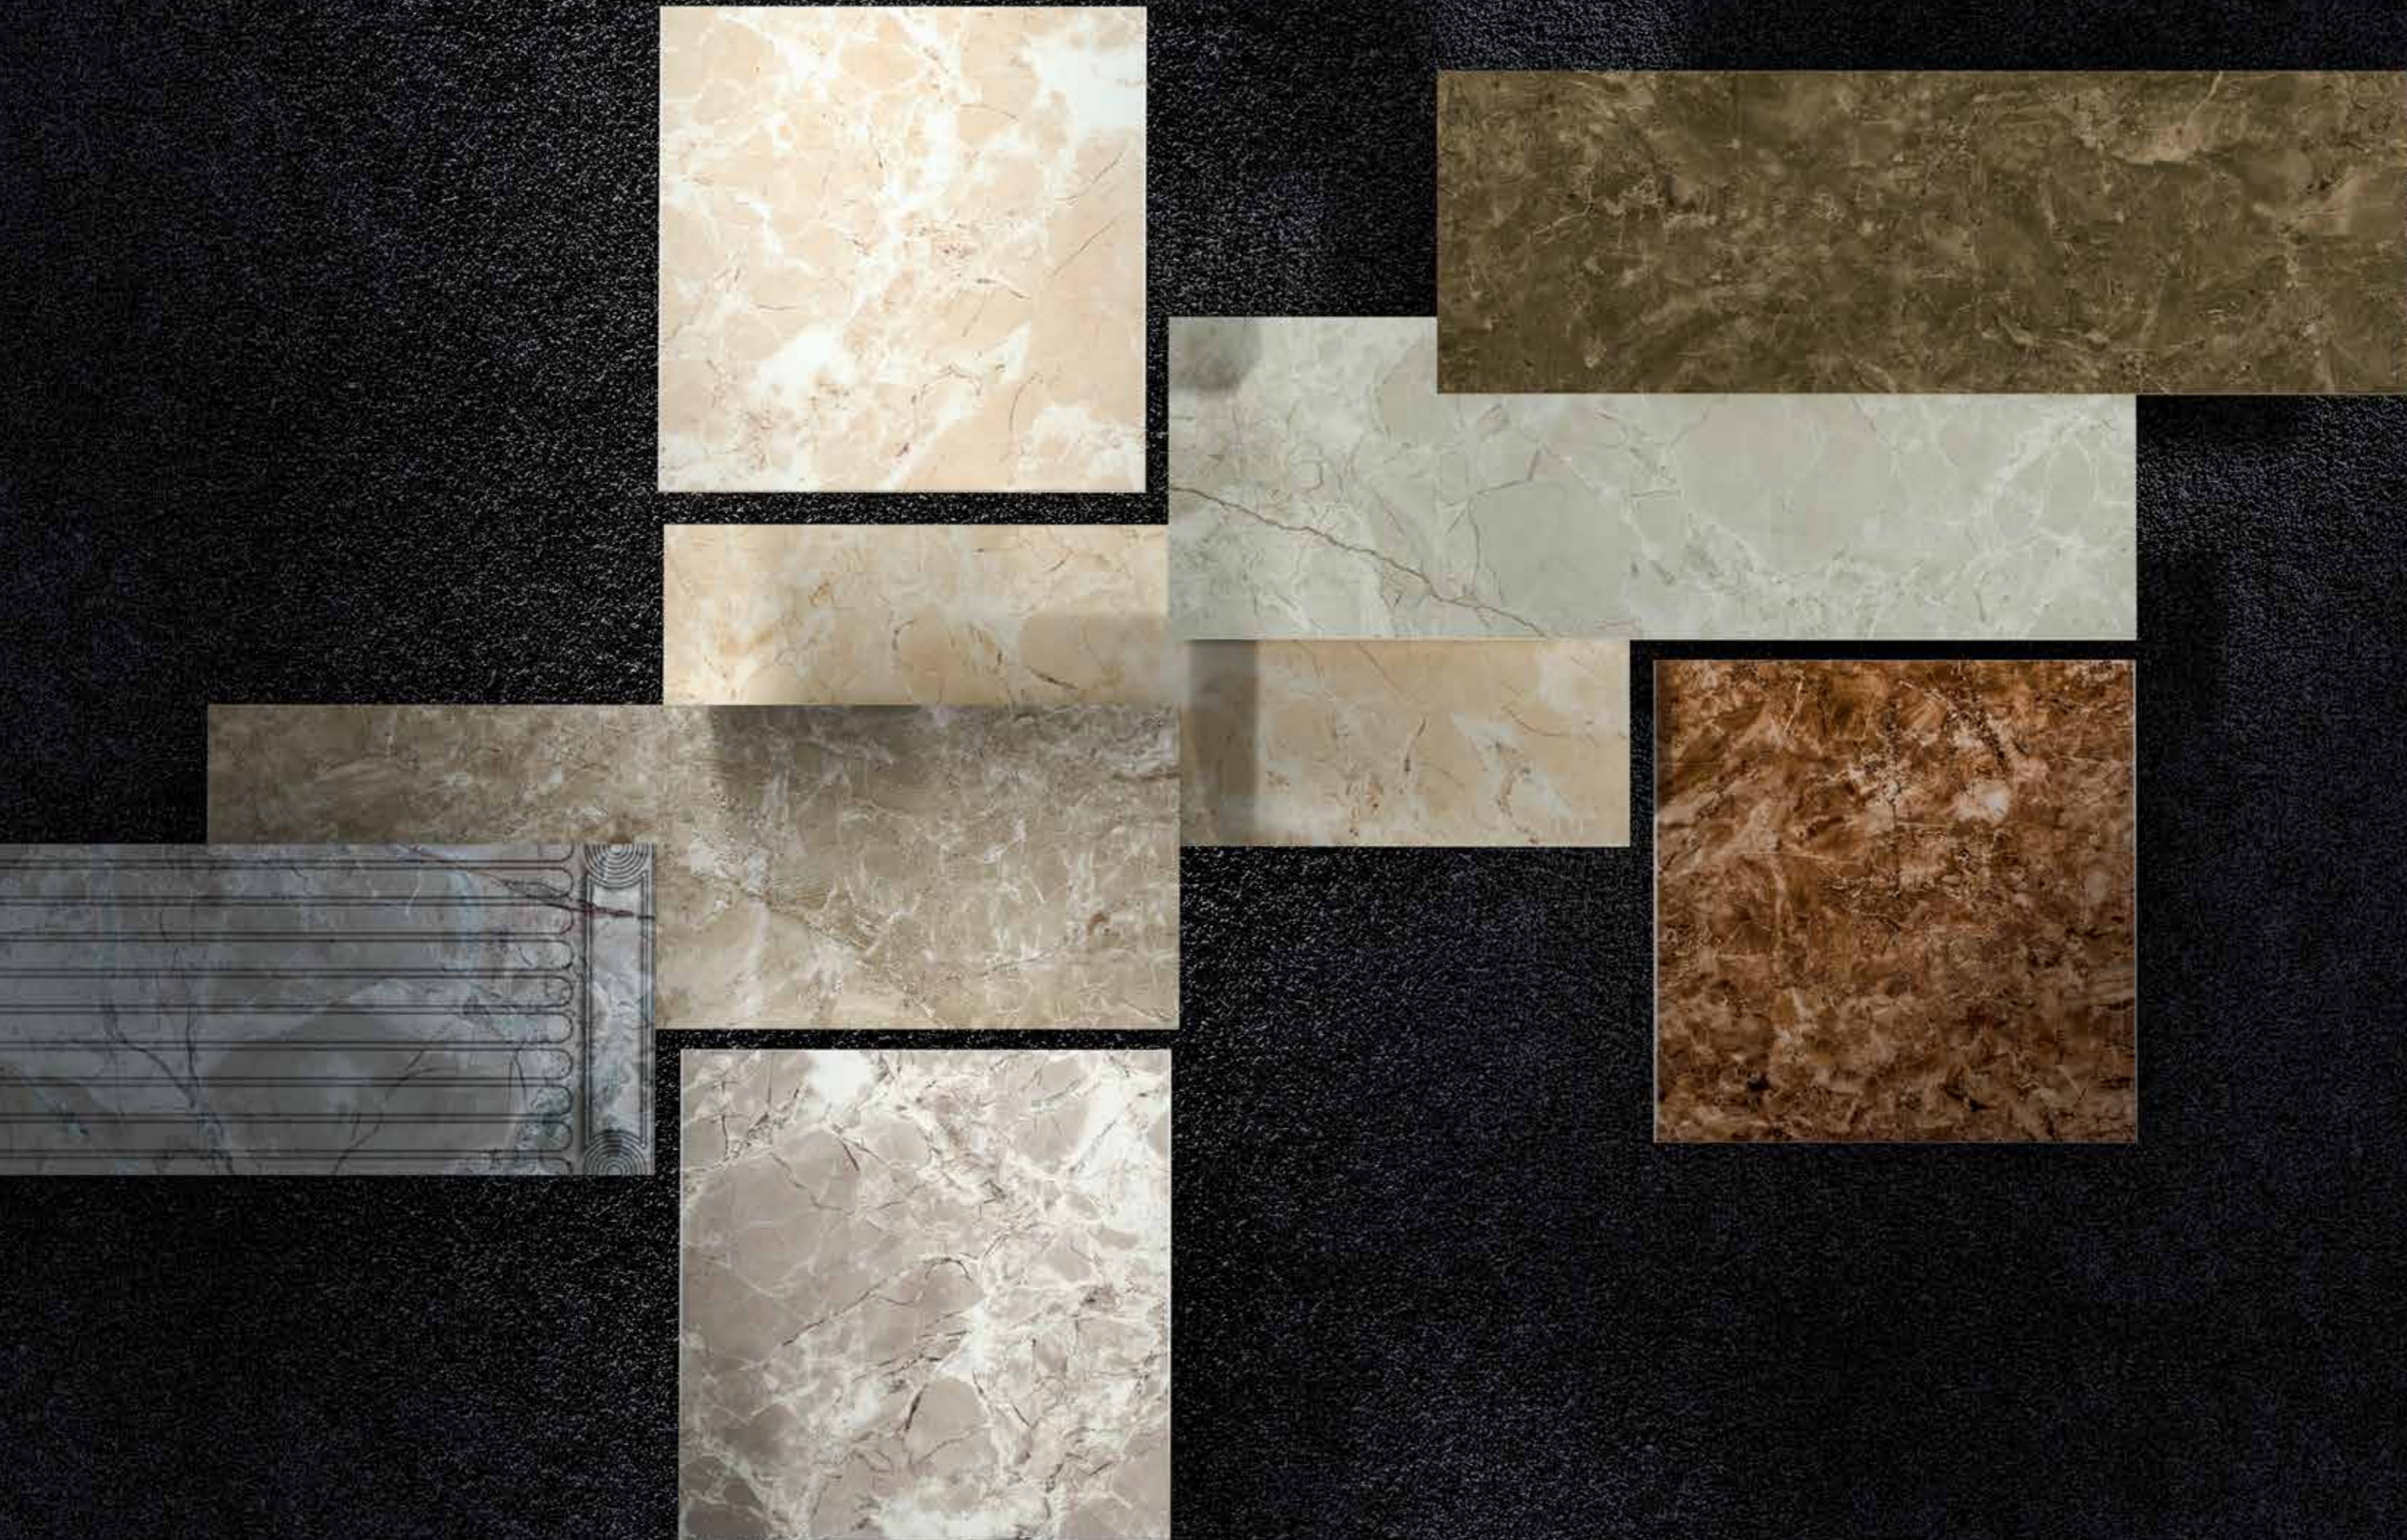

# Armada

**30x90**  
Armada Vizon / Armada Vizon  
Parlak / Glossy  
Rektifiye Duvar / Rectified Wall  
DF39AR0031

**30x90**  
Armada Latte / Armada Latte  
Parlak / Glossy  
Rektifiye Duvar / Rectified Wall  
DF39AR0011