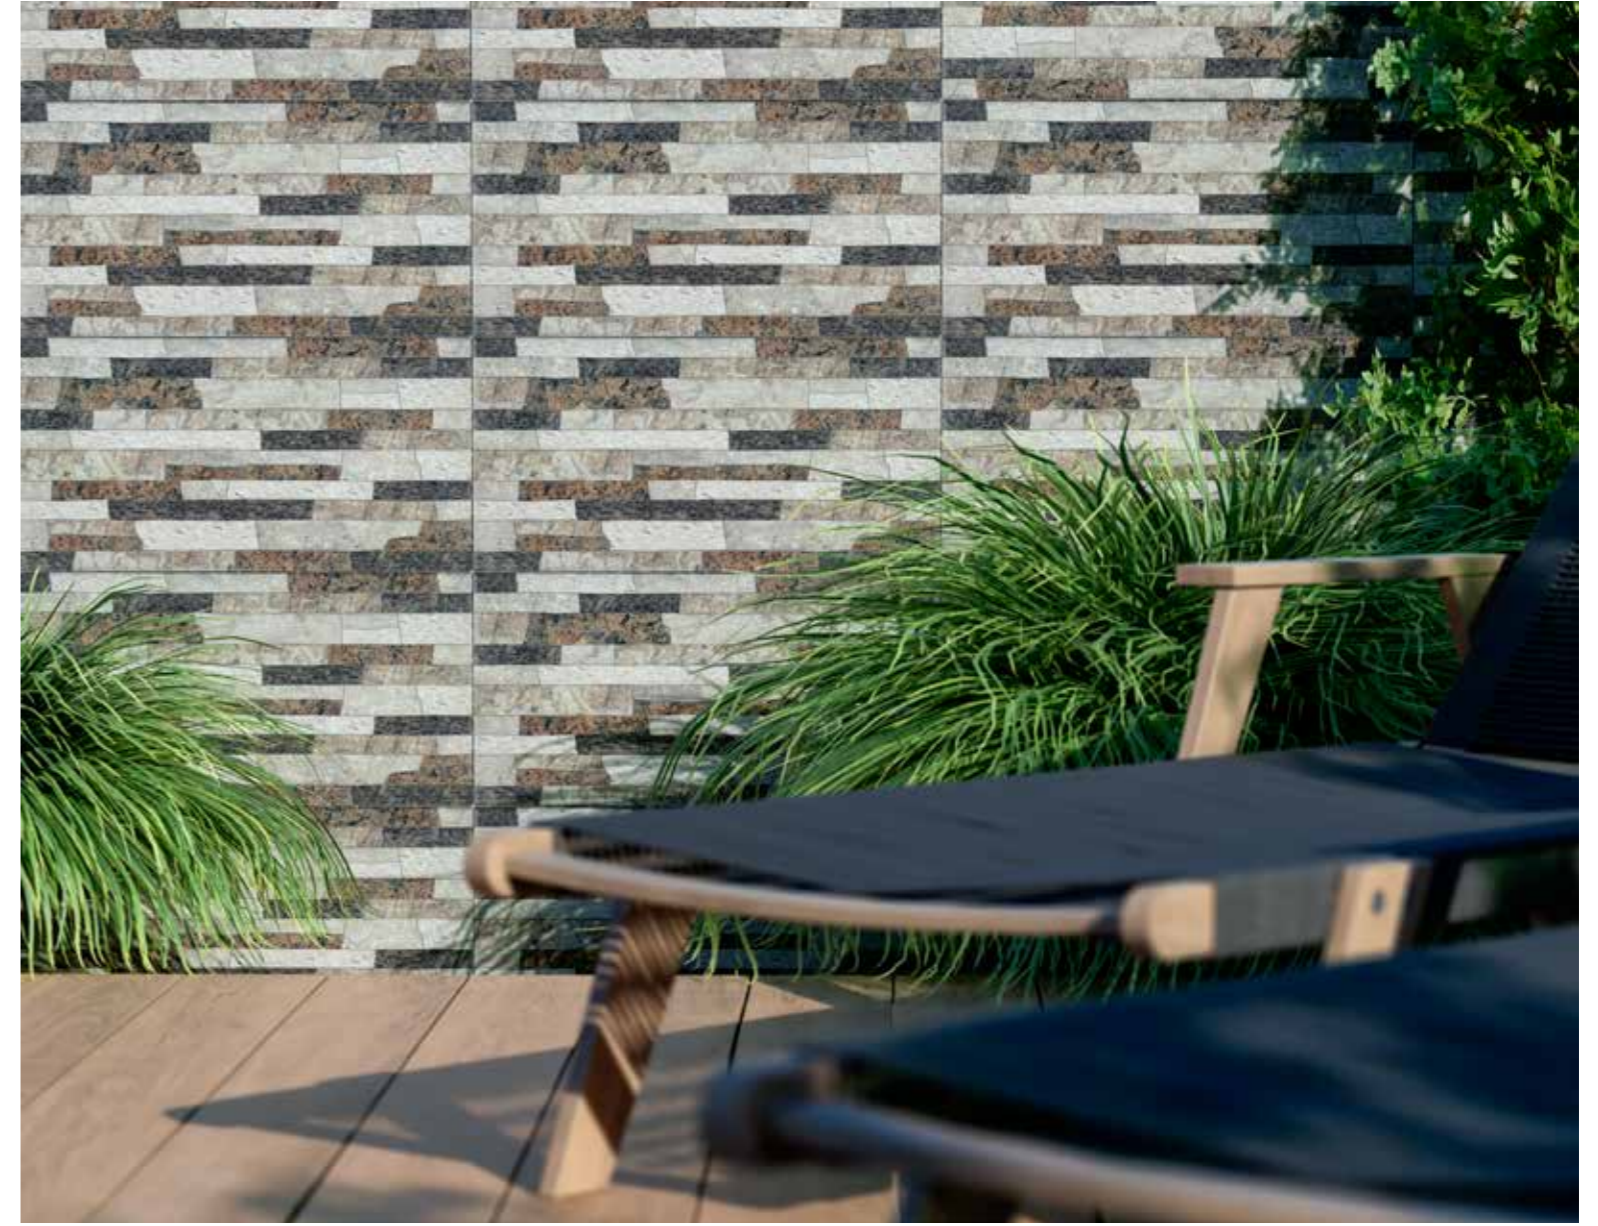

Sorgun

30x60
Sorgun Krem / Sorgun Cream
Mat / Matt
Porselen / Porcelain
DY36SR0041