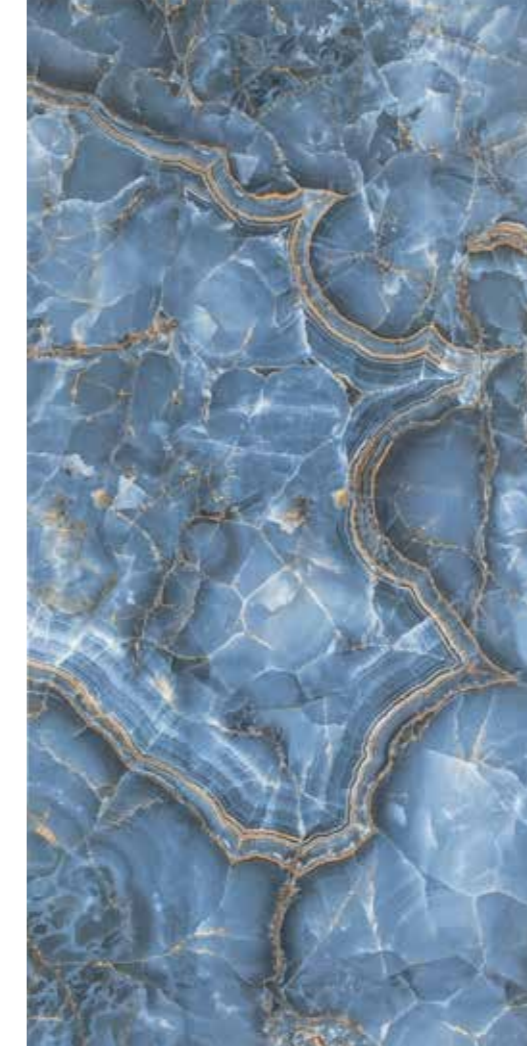

Karya

60x120
Karya Mavi / Karya Blue
Pariatılmış / Polished
Rektifiye Porselen / Rectified Porcelain
GY61KR0011

Kalınlık/Thickness (cm)	Kutu İçi Adet/Pieces in Box	Kutu/Box	Palet/Pallet	Palet/Pallet (kg)
1	2	1,44 m²	43,2 m²	1020