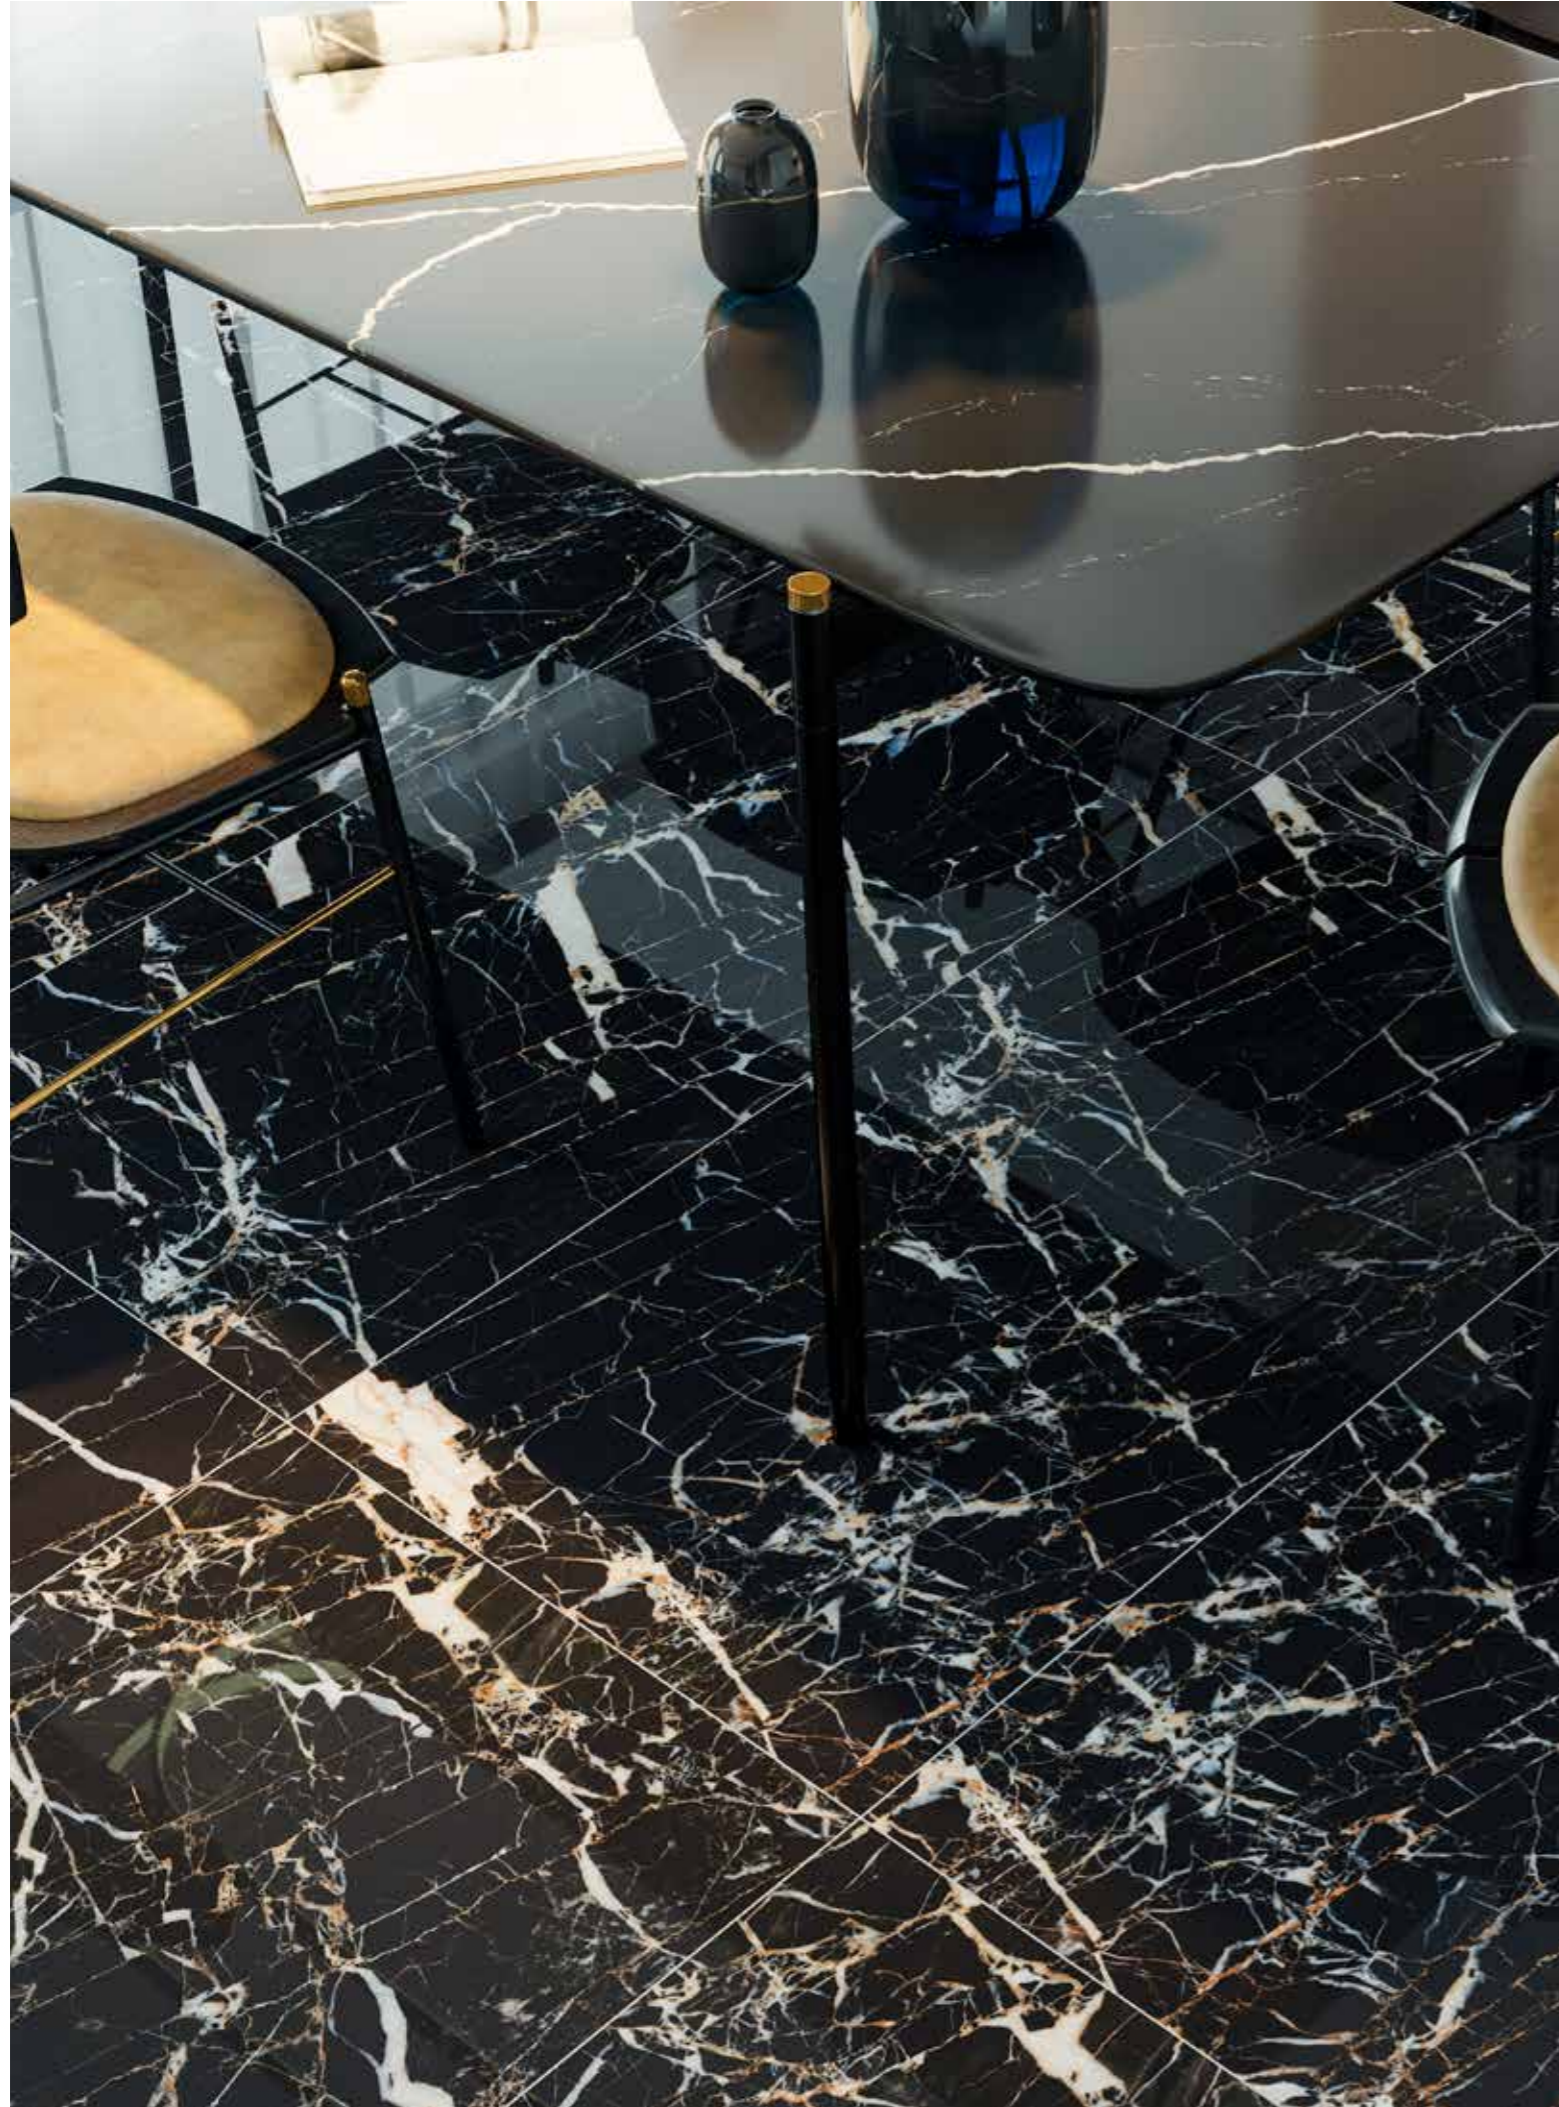

Napoli

60x120
Napoli Siyah / Napoli Black
Parlatılmış / Polished
Rektifiye Porselen / Rectified Porcelain
GY61NP0011

Kalınlık/Thickness (cm)	Kutu İçi Adet/Pieces in Box	Kutu/Box	Palet/Pallet	Palet/Pallet (kg)
1	2	1,44 m²	43,2 m²	1020