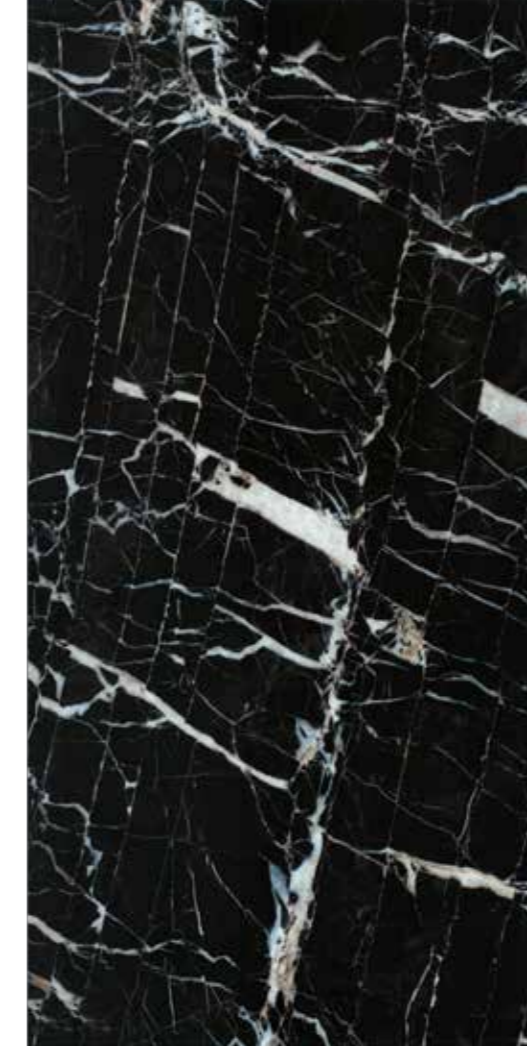

Napoli

60x120
Napoli Siyah / Napoli Black
Parlatılmış / Polished
Rektifiye Porselen / Rectified Porcelain
GY61NP0011

Kalınlık/Thickness (cm)	Kutu İçi Adet/Pieces in Box	Kutu/Box	Palet/Pallet	Palet/Pallet (kg)
1	2	1,44 m²	43,2 m²	1020