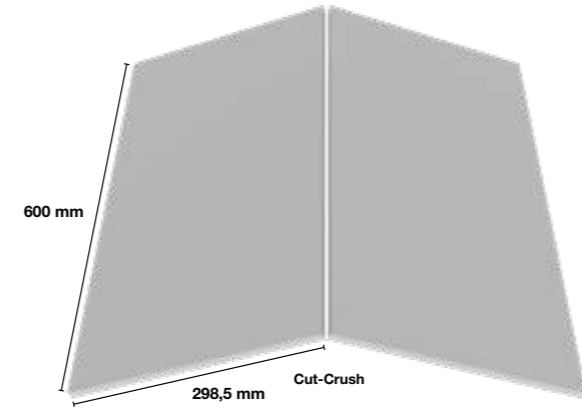

45x90
Athena Bej / Athena Beige
Parlatılmış / Polished
Rektifiye Porselen / Rectified Porcelain
GY49AT0011