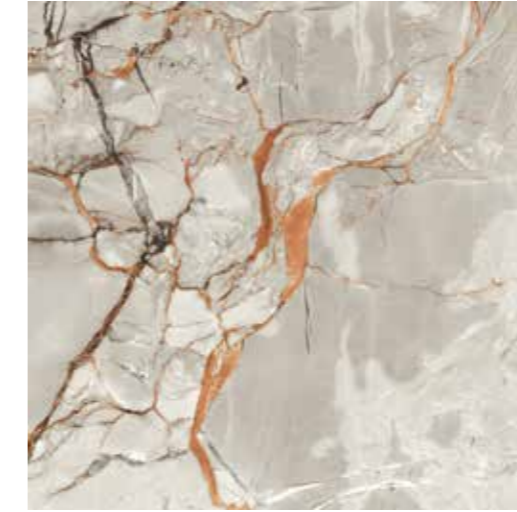

60x60
Gediz Yeşil / Gediz Green
Parlatılmış / Polished
Rektifiye Porselen / Rectified Porcelain
GY66GD0011

Kalınlık/Thickness (cm)	Kutu İçi Adet/Pieces in Box	Kutu/Box	Palet/Pallet	Palet/Pallet (kg)
0,95	4	1,44 m²	43,2 m²	930