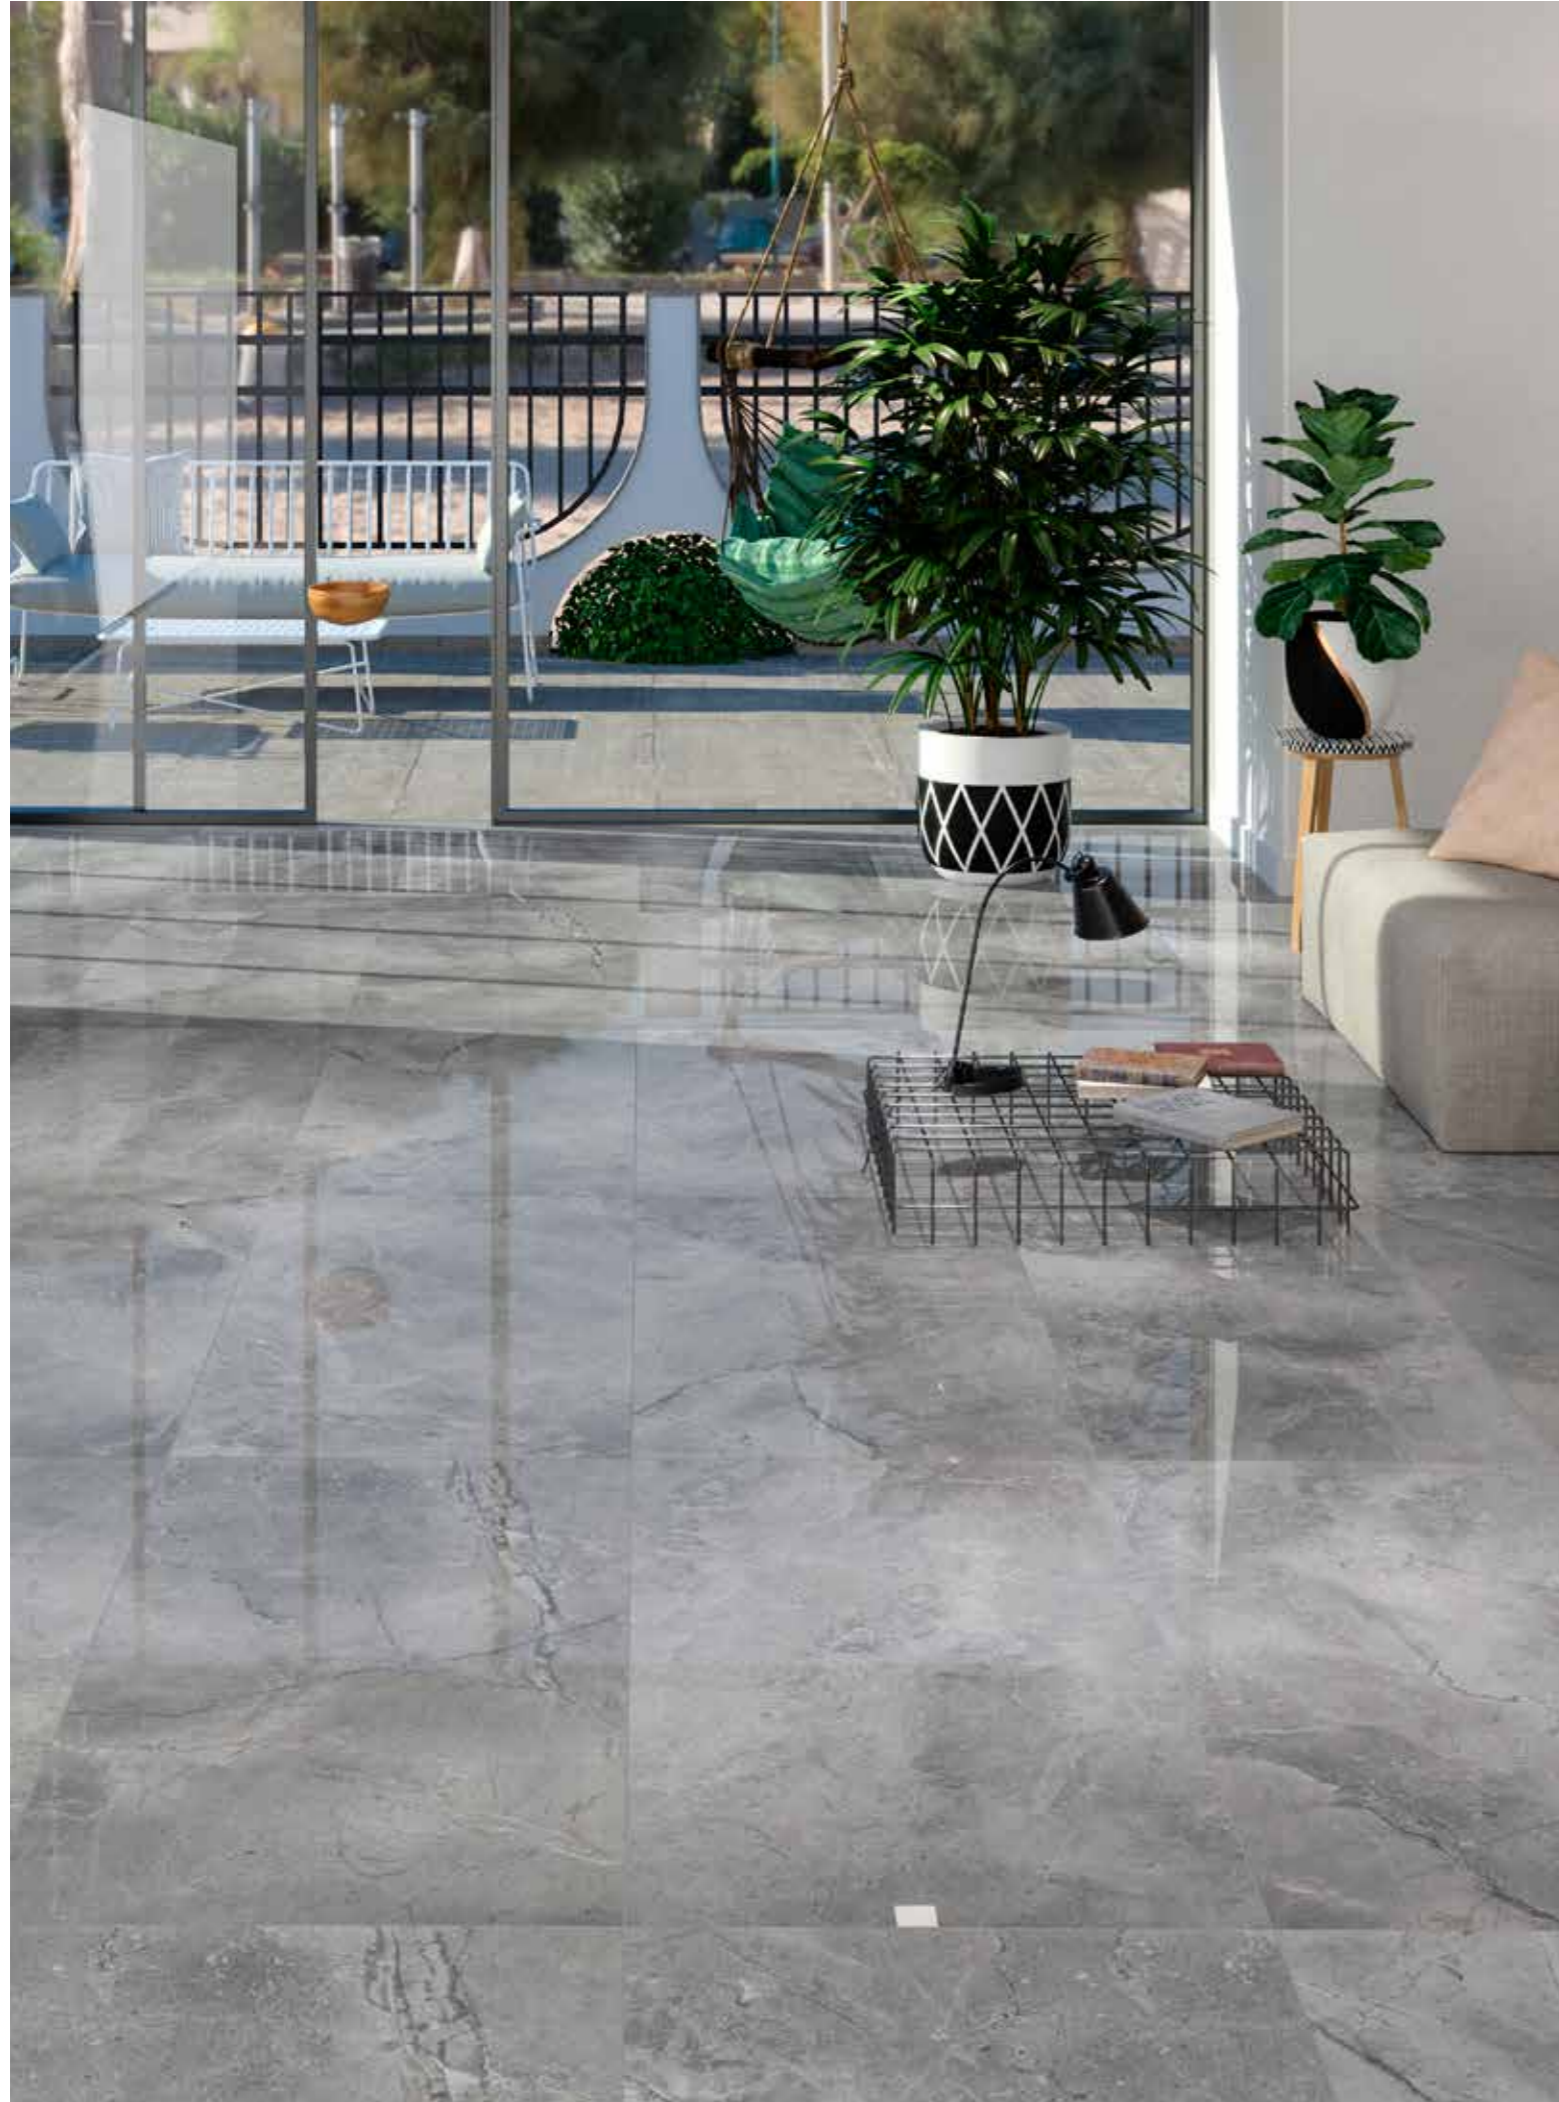

Serenity

POLISH ☒

MATT ☒

60x120
Serenity Gümüş / Serenity Silver
Parlatılmış / Polished
Rektifiye Porselen / Rectified Porcelain
GY61SY0011

60x120
Serenity Gümüş / Serenity Silver
Mat / Matt
Rektifiye Porselen / Rectified Porcelain
GY61SY0051

Kalınlık/Thicknes (cm)	Kutu İçi Adet/Pieces in Box	Kutu/Box	Palet/Pallet	Palet/Pallet (kg)
1	2	1,44 m²	43,2 m²	1020

45x90
Serenity Gümüş / Serenity Silver
Parlatılmış / Polished
Rektifiye Porselen / Rectified Porcelain
GY49SY0021

45x90
Serenity Gümüş / Serenity Silver
Mat / Matt
Rektifiye Porselen / Rectified Porcelain
GY49SY0051

Kalınlık/Thicknes (cm)	Kutu İçi Adet/Pieces in Box	Kutu/Box	Palet/Pallet	Palet/Pallet (kg)
0,95	4	1,47 m²	35,28 m²	750

60x60
Serenity Gümüş / Serenity Silver
Mat / Matt
Rektifiye Porselen / Rectified Porcelain
GY66SY0021

30x60 (Cut-Crush)
Serenity Gümüş / Serenity Silver
Mat / Matt
Rektifiye Porselen / Rectified Porcelain

60x60
Serenity Gümüş / Serenity Silver
Mat / Matt
Rektifiye Porselen / Rectified Porcelain
GY66SY0051

Kalınlık/Thicknes (cm)	Kutu İçi Adet/Pieces in Box	Kutu/Box	Palet/Pallet	Palet/Pallet (kg)
0,95	4	1,44 m²	43,2 m²	930