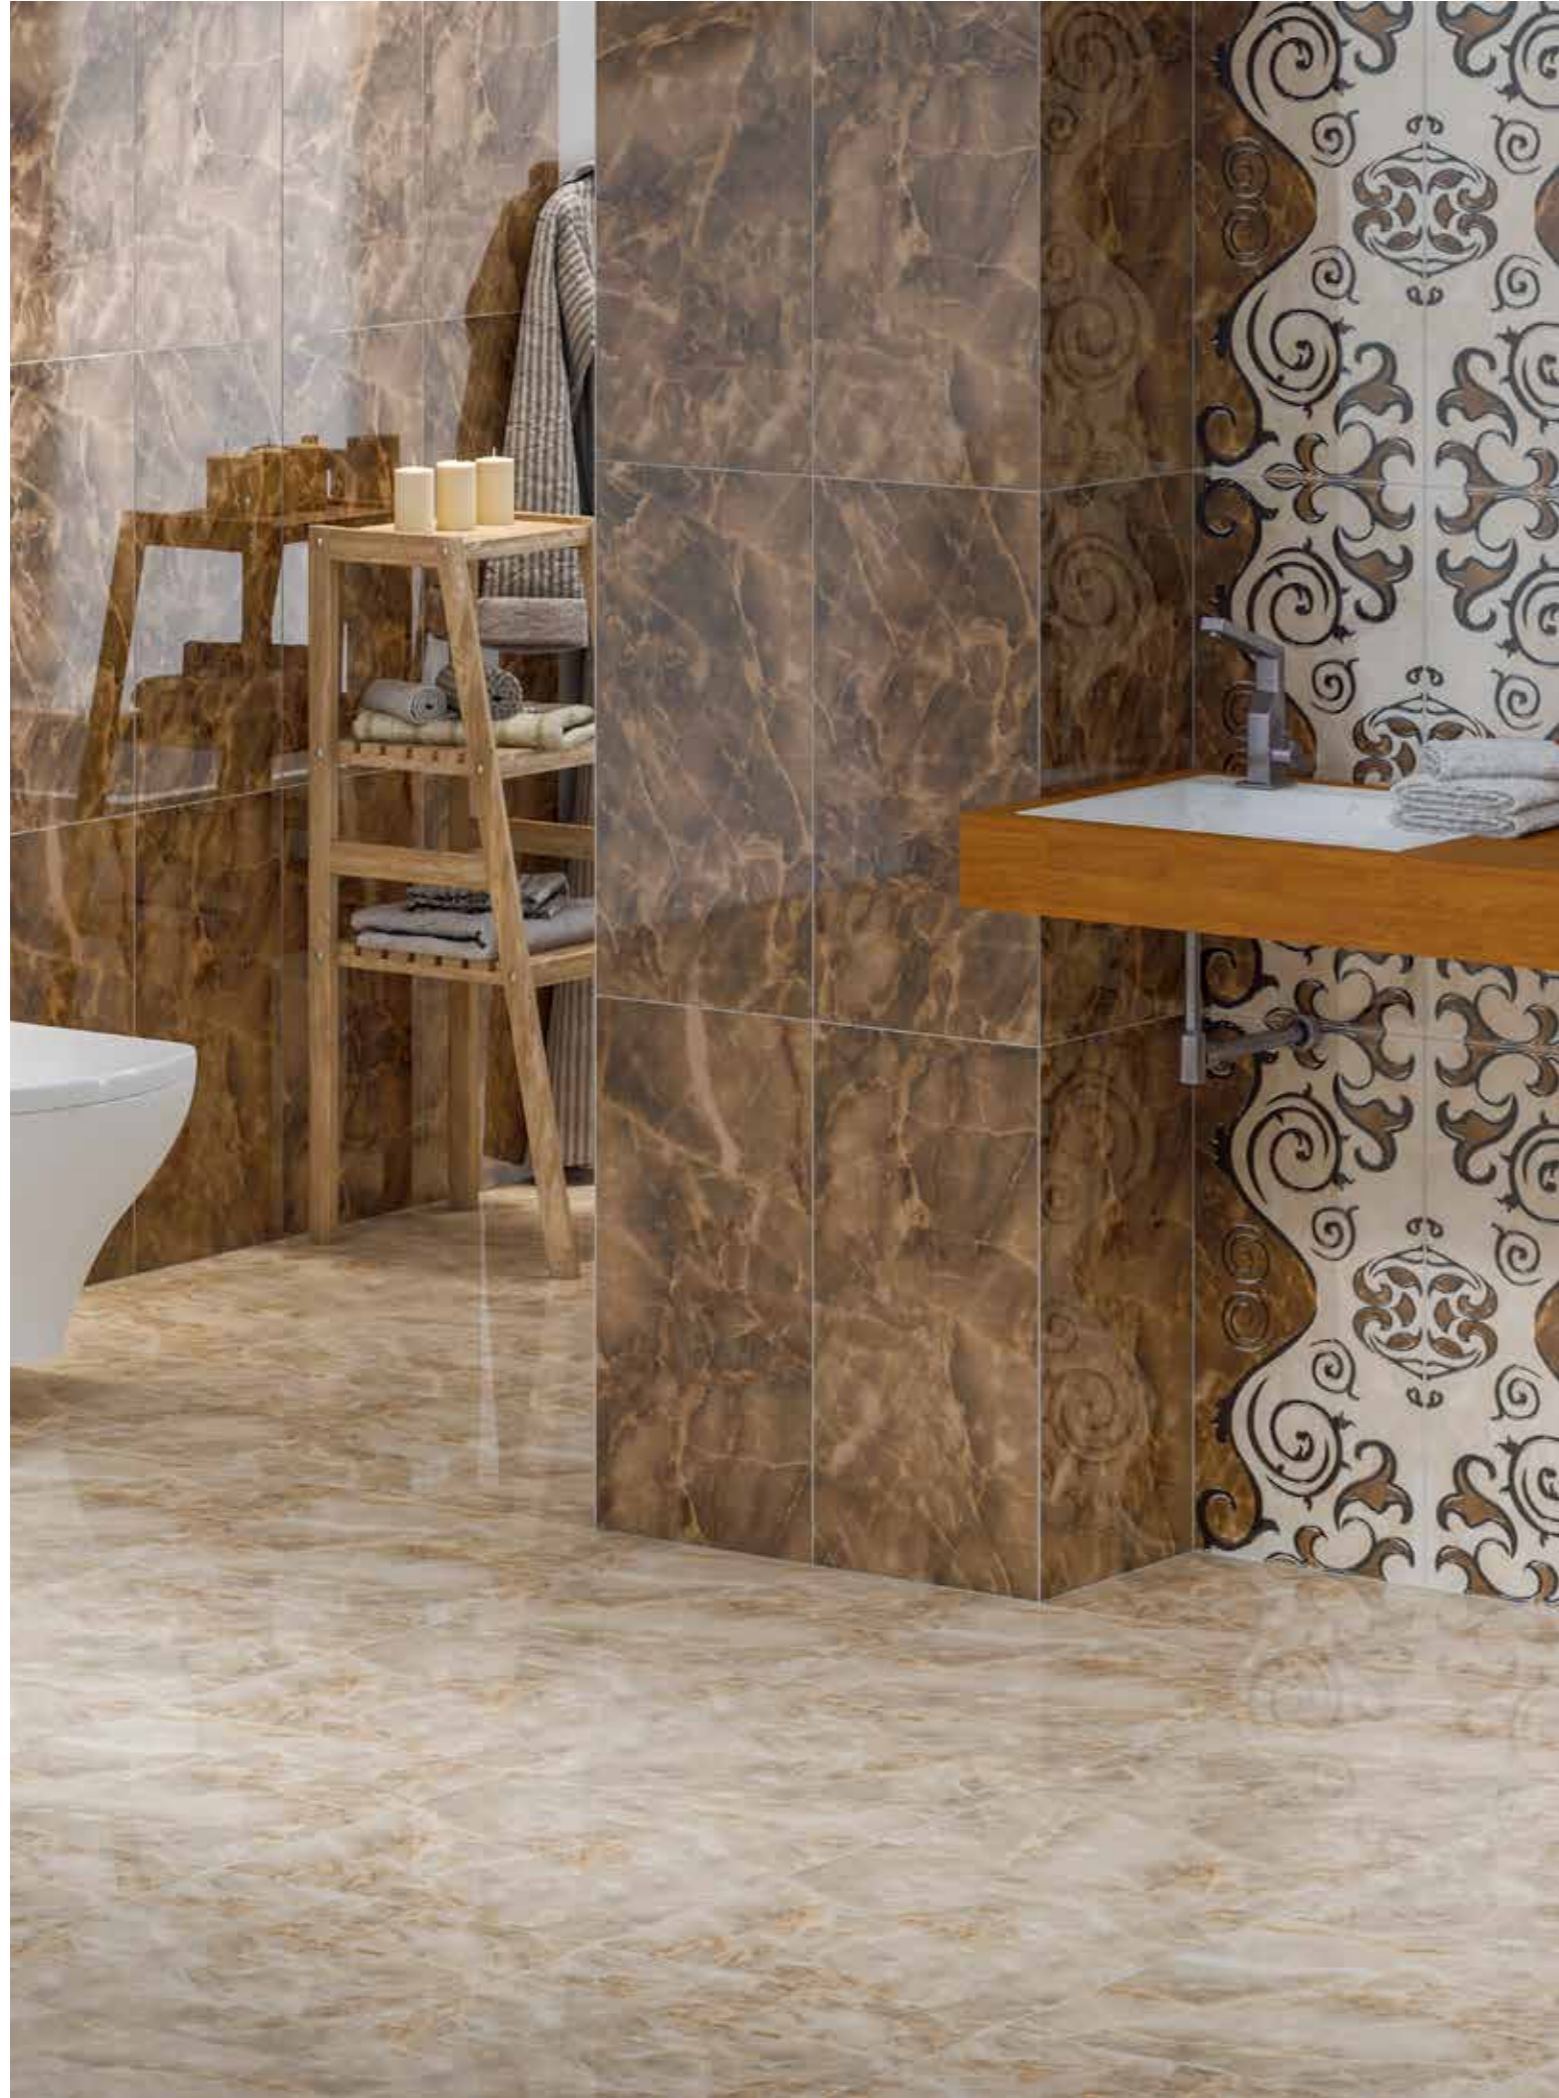

Royal

	Kalınlık/Thickness (cm)	Kutu İç Adet/Pieces in Box	Kutu/Box	Palet/Pallet	Palet/Pallet (kg)
Duvar/Wall	1	8	1,44 m²	69,12 m²	1220
Yer/Floor	0,8	8	1,62 m²	84,24 m²	1500

	Kalınlık/Thickness (cm)	Kutu İç Adet/Pieces in Box	Palet Kutu/Pallet Box	Palet/Pallet (kg)
Dekor/Decor	1	6	36	700
Bordür/Border	1	12	64	840