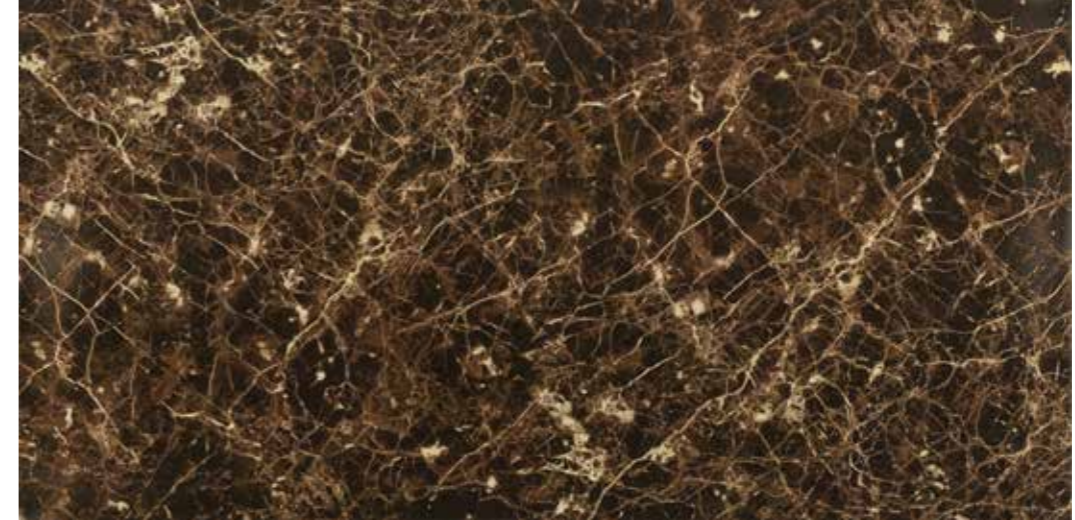

60x120
Emperador Kahve / Emperador Brown
Parlatılmış / Polished
Rektifiye Porselen / Rectified Porcelain
GY61EP0011

Kalınlık/Thickness (cm)	Kutu İçi Adet/Pieces in Box	Kutu/Box	Palet/Pallet	Palet/Pallet (kg)
1	2	1,44 m²	43,2 m²	1020