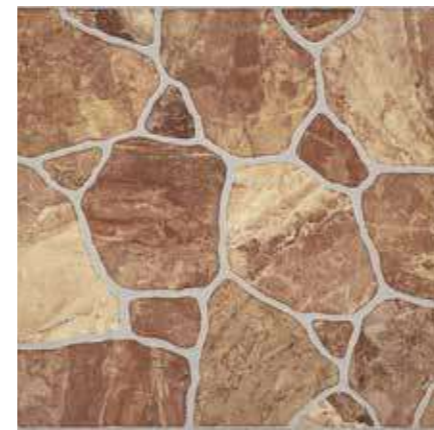

45x45
Milas Taba / Milas Taupe
Mat / Matt
Porselen / Porcelain
DY44MS0041

Kalınlık/Thickness (cm)	Kutu İçi Adet/Pieces in Box	Kutu/Box	Palet/Pallet	Palet/Pallet (kg)
0,8	8	1,62 m²	84,24 m²	1500