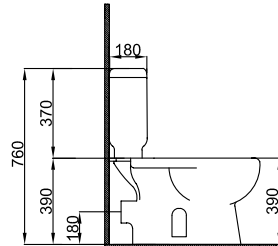

EGERZV00

Ege Rezervuar
Ege Cistern

11,8 kg ± %10