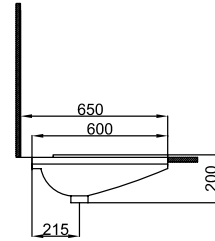

Hela Taşları

SQUATTING PANS