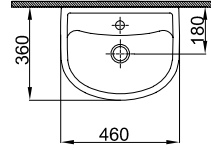

EGELVB09
EGE 50x60 cm Lavabo
EGE 50x60 cm Washbasin
20 kg ± %10

EGELVB05
EGE 45x55 cm Lavabo
EGE 45x55 cm Washbasin
15,5 kg ± %10

EGELVB04
EGE 40x50 cm Lavabo
EGE 40x50 cm Washbasin
13,3 kg ± %10

EGELVB02
EGE 36x46 cm Lavabo
EGE 36x46 cm Washbasin
9,9 kg ± %10