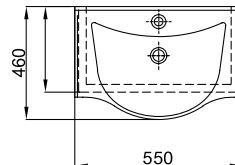

TRNELV08

TURNA 80 cm Etajerli Lavabo
TURNA 80 cm Furniture Basin
24,5 kg ± %10

TRNELV07

TURNA 65 cm Etajerli Lavabo
TURNA 65 cm Furniture Basin
16,1 kg ± %10

TRNELV05

TURNA 55 cm Etajerli Lavabo
TURNA 55 cm Furniture Basin
13,3 kg ± %10