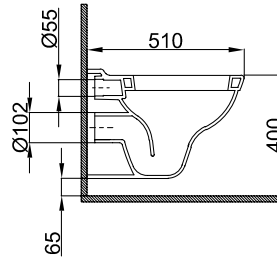

KYRDAK04

KAYRA Taharet Borusuz Asma Klozet
KAYRA Wall Hung WC Pan
18,6 kg ± %10