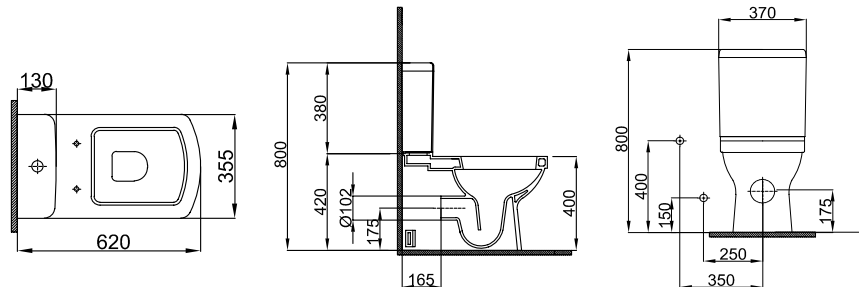

KRNRZV00

KARENA Rezervuar

KARENA Cistern

12,9 kg ± %10