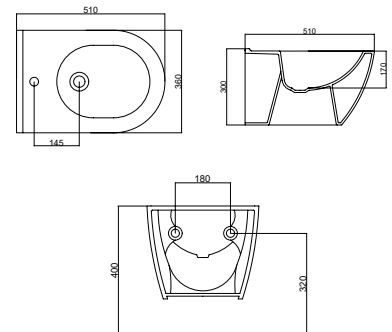

23 kg ± %10

NEW

SUABDE01

Sua Asma Bide
Sua Wall Hung Bidet

20 kg ± %10

Luva

Luva

NEW