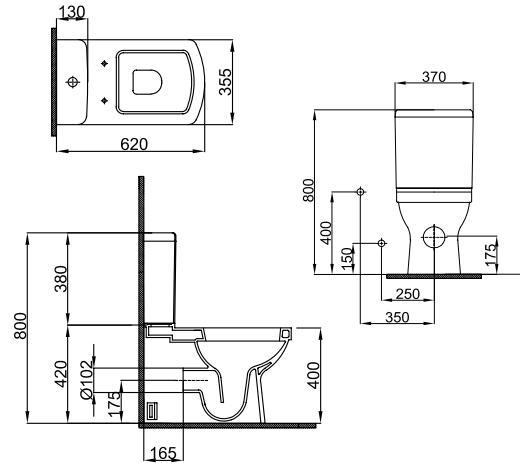

KRNDAK03

Karena Taharet Borulu Asma Klozet
Karena Wall Hung WC Pan Combined Bidet

38,4 kg ± %10

KRNDAK04

Karena Taharet Borusuz Asma Klozet
Karena Wall Hung WC Pan

28,4 kg ± %10