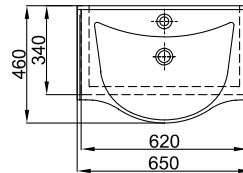

TRNELV07

TURNA 65 cm Etajerli Lavabo
TURNA 65 cm Furniture Basin
16,1 kg ± %10