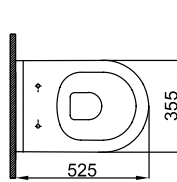

Auva Rimless Taharet Borusuz Asma Klozet
Auva Rimless Wall Hung WC Pan
27,5 kg ± %10

AUVDAK03

Auva Taharet Borulu Asma Klozet
Auva Wall Hung WC Pan Combined Bidet

AUVDAK04

Auva Taharet Borusuz Asma Klozet
Auva Wall Hung WC Pan
26,6 kg ± %10