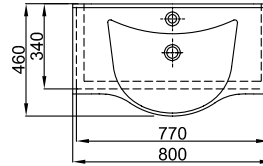

TRNELV08

TURNA 80 cm Etajerli Lavabo
TURNA 80 cm Furniture Basin
24,5 kg ± %10