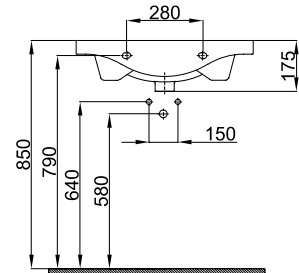

TRNELV07

TURNA 65 cm Etajerli Lavabo
TURNA 65 cm Furniture Basin
16,1 kg ± %10