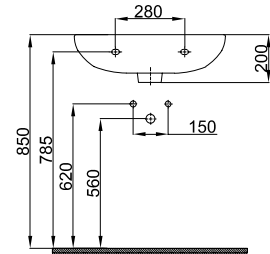

EGELVB05
EGE 45x55 cm Lavabo
EGE 45x55 cm Washbasin
15,5 kg ± %10