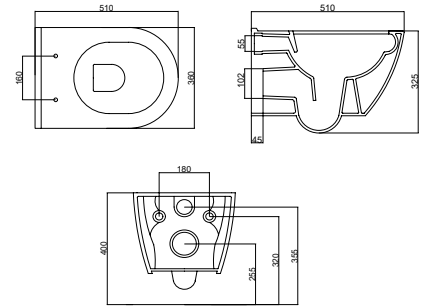

NEW

VA RIMLESS

SUADAK03

Sua Rimless Taharet Borulu Asma Klozet
Sua Rimless Wall Hung WC Pan Combined Bidet

SUADAK04

Sua Rimless Taharet Borusuz Asma Klozet
Sua Rimless Wall Hung WC Pan

22,6 kg ± %10

NEW

VA RIMLESS

SUADAK08

Sua Rimless Entegre Taharet Musluklu Asma Klozet
Sua Rimless Wall Hung WC Pan Combined Bidet with
Integrated Bidet Faucet

23 kg ± %10

NEW

SUABDE01

Sua Asma Bide
Sua Wall Hung Bidet

20 kg ± %10