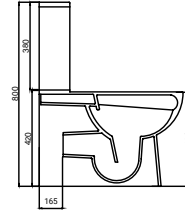

RIMLESS

MLRDSK05

Mila Rimless Taharet Borulu Duvara Dayalı Klozet
Mila Rimless Back To Wall WC Pan Combined Bidet

MLRDSK06

Mila Rimless Taharet Borusuz Duvara Dayalı Klozet
Mila Rimless Back To Wall WC Pan

30,7 kg ±

MLARZV00

Mila Rezervuar
Mila Cistern

12,9 kg ± %10