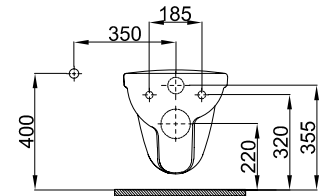

KYRDAK04

KAYRA Taharet Borusuz Asma Klozet
KAYRA Wall Hung WC Pan
18,6 kg ± %10