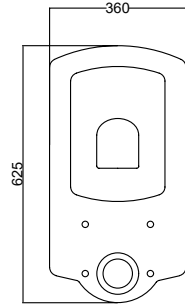

LNAKLZ03

Lena Taharet Borulu Arkadan Çıkışlı Klozet
Lena P-Trap WC Pan Combined Bidet

LNAKLZ04

Lena Taharet Borusuz Arkadan Çıkışlı Klozet
Lena P-Trap WC Pan
28,6 kg ± %10

LNARZV00

Lena Rezervuar
Lena Cistern
12,9 kg ± %10