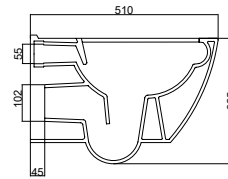

NEW

VA RIMLESS

SUADAK03

Sua Rimless Taharet Borulu Asma Klozet
Sua Rimless Wall Hung WC Pan Combined Bidet

SUADAK04

Sua Rimless Taharet Borusuz Asma Klozet
Sua Rimless Wall Hung WC Pan

22,6 kg ± %10

NEW

VA RIMLESS

SUADAK08

Sua Rimless Entegre Taharet Musluklu
Asma Klozet
Sua Rimless Wall Hung WC Pan Combined
Bidet with Integrated Bidet Faucet

23 kg ± %10

NEW

VA RIMLESS

LNRDAK03

LENA RIMLESS Taharet Borulu Asma Klozet
LENA RIMLESS Wall Hung WC Pan Combined Bidet

LNRDAK04

LENA RIMLESS Taharet Borusuz Asma Klozet
LENA RIMLESS Wall Hung WC Pan

24,4 kg ± %10