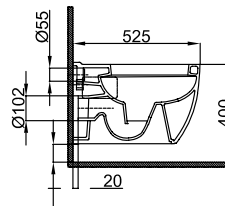

Auva Rimless Taharet Borusuz Asma Klozet
Auva Rimless Wall Hung WC Pan
27,5 kg ± %10

AUVDAK03

Auva Taharet Borulu Asma Klozet
Auva Wall Hung WC Pan Combined Bidet

AUVDAK04

Auva Taharet Borusuz Asma Klozet
Auva Wall Hung WC Pan
26,6 kg ± %10