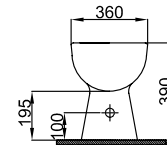

25,4 kg ± %10

EGERZV00

Ege Rezervuar
Ege Cistern

11,8 kg ± %10

EGEBDE02

EGE Bide
EGE Bidet
18,8 kg ± %10

EGELVB09

Ege 50x60 cm Lavabo
Ege 50x60 cm Washbasin
20 kg ± %10