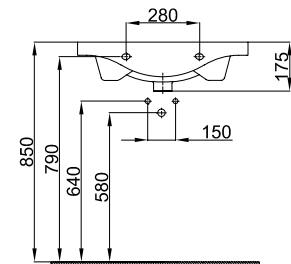

TRNELV08

TURNA 80 cm Etajerli Lavabo
TURNA 80 cm Furniture Basin
24,5 kg ± %10

TRNELV07

TURNA 65 cm Etajerli Lavabo
TURNA 65 cm Furniture Basin
16,1 kg ± %10

TRNELV05

TURNA 55 cm Etajerli Lavabo
TURNA 55 cm Furniture Basin
13,3 kg ± %10