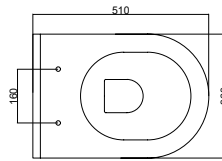

NEW

VA RIMLESS

SUADAK03

Sua Rimless Taharet Borulu Asma Klozet
Sua Rimless Wall Hung WC Pan Combined Bidet

SUADAK04

Sua Rimless Taharet Borusuz Asma Klozet
Sua Rimless Wall Hung WC Pan

22,6 kg ± %10

NEW

VA RIMLESS

SUADAK08

Sua Rimless Entegre Taharet Musluklu
Asma Klozet
Sua Rimless Wall Hung WC Pan Combined
Bidet with Integrated Bidet Faucet

23 kg ± %10

NEW

VA RIMLESS

LNRDAK03

LENA RIMLESS Taharet Borulu Asma Klozet
LENA RIMLESS Wall Hung WC Pan Combined Bidet

LNRDAK04

LENA RIMLESS Taharet Borusuz Asma Klozet
LENA RIMLESS Wall Hung WC Pan

24,4 kg ± %10