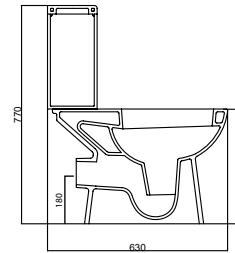

NEW

RIMLESS

LNRDAK03

Lena Rimless Taharet Borulu Asma Klozet
Lena Rimless Wall Hung WC Pan Combined
Bidet

LNRDAK04

Lena Rimless Taharet Borusuz Asma Klozet
Lena Rimless Wall Hung WC Pan
24,4 kg ± %10

LNAKLZ01

Lena Taharet Borulu Alttan Çıkışlı Klozet
Lena S-Trap WC Pan Combined Bidet

LNAKLZ02

Lena Taharet Borusuz Alttan Çıkışlı Klozet
Lena S-Trap WC Pan
29,1 kg ± %10

LNARZV00

Lena Rezervuar
Lena Cistern
12,9 kg ± %10

LNAKLZ03

Lena Taharet Borulu Arkadan Çıkışlı Klozet
Lena P-Trap WC Pan Combined Bidet

LNAKLZ04

Lena Taharet Borusuz Arkadan Çıkışlı Klozet
Lena P-Trap WC Pan
28,6 kg ± %10

LNARZV00

Lena Rezervuar
Lena Cistern
12,9 kg ± %10