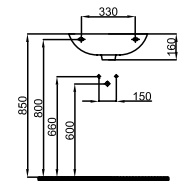

EGELVB05

Ege 45x55 cm Lavabo
Ege 45x55 cm Washbasin
15,5 kg ± %10

EGELVB04

Ege 40x50 cm Lavabo
Ege 40x50 cm Washbasin
13,3 kg ± %10

EGELVB02

Ege 36x46 cm Lavabo
Ege 36x46 cm Washbasin
9,9 kg ± %10

EGELVB01

Ege 28x45 cm Lavabo
Ege 28x45 cm Washbasin
6,9 kg ± %10