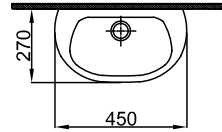

EGELVB02
EGE 36x46 cm Lavabo
EGE 36x46 cm Washbasin
9,9 kg ± %10