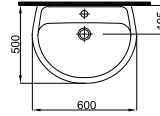

25,4 kg ± %10

EGERZV00

Ege Rezervuar
Ege Cistern

11,8 kg ± %10

EGEBDE02

EGE Bide
EGE Bidet
18,8 kg ± %10

EGELVB09

Ege 50x60 cm Lavabo
Ege 50x60 cm Washbasin
20 kg ± %10

EGELVB05

Ege 45x55 cm Lavabo
Ege 45x55 cm Washbasin
15,5 kg ± %10

EGELVB04

Ege 40x50 cm Lavabo
Ege 40x50 cm Washbasin
13,3 kg ± %10

EGELVB02

Ege 36x46 cm Lavabo
Ege 36x46 cm Washbasin
9,9 kg ± %10

EGELVB01

Ege 28x45 cm Lavabo
Ege 28x45 cm Washbasin
6,9 kg ± %10