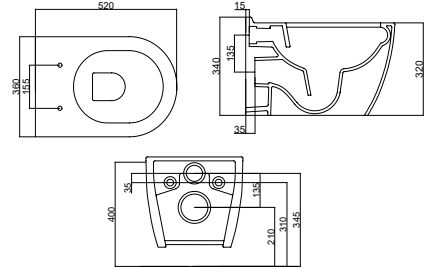

VA RIMLESS

AUVRDAK03

Auva Rimless Taharet Borulu Asma Klozet
Auva Rimless Wall Hung WC Pan Combined Bidet

AUVRDAK04

Auva Rimless Taharet Borusuz Asma Klozet
Auva Rimless Wall Hung WC Pan
27,5 kg ± %10

AUVDK03