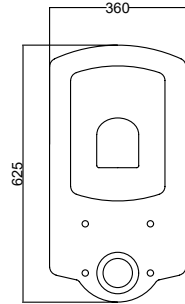

NEW

RIMLESS

LNRDAK03

Lena Rimless Taharet Borulu Asma Klozet
Lena Rimless Wall Hung WC Pan Combined
Bidet

LNRDAK04

Lena Rimless Taharet Borusuz Asma Klozet
Lena Rimless Wall Hung WC Pan
24,4 kg ± %10

LNAKLZ01

Lena Taharet Borulu Alttan Çıkışlı Klozet
Lena S-Trap WC Pan Combined Bidet

LNAKLZ02

Lena Taharet Borusuz Alttan Çıkışlı Klozet
Lena S-Trap WC Pan
29,1 kg ± %10

LNARZV00

Lena Rezervuar
Lena Cistern
12,9 kg ± %10

LNAKLZ03

Lena Taharet Borulu Arkadan Çıkışlı Klozet
Lena P-Trap WC Pan Combined Bidet

LNAKLZ04

Lena Taharet Borusuz Arkadan Çıkışlı Klozet
Lena P-Trap WC Pan
28,6 kg ± %10

LNARZV00

Lena Rezervuar
Lena Cistern
12,9 kg ± %10