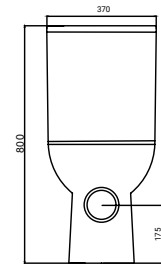

MLADSK05

Mila Taharet Borulu Duvara Dayalı Klozet
Mila Back To Wall WC Pan Combined Bidet

MLADSK06

Mila Taharet Borusuz Duvara Dayalı Klozet
Mila Back To Wall WC Pan

29,7 kg ±

MLARZV00

Mila Rezervuar
Mila Cistern

12,9 kg ± %10