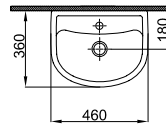

EGELVB05

Ege 45x55 cm Lavabo
Ege 45x55 cm Washbasin
15,5 kg ± %10

EGELVB04

Ege 40x50 cm Lavabo
Ege 40x50 cm Washbasin
13,3 kg ± %10

EGELVB02

Ege 36x46 cm Lavabo
Ege 36x46 cm Washbasin
9,9 kg ± %10

EGELVB01

Ege 28x45 cm Lavabo
Ege 28x45 cm Washbasin
6,9 kg ± %10