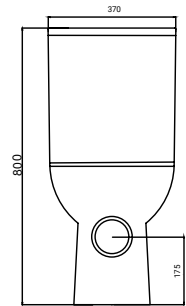

MLRDSK08

MILA RIMLESS Entegre Taharet Musluklu
Duvara Dayalı Klozet
MILA RIMLESS Back To Wall WC Pan Combined Bidet
With Integrated Bidet Faucet

31,2 kg ± %10

MLARZV00

MILA Rezervuar
MILA Cistern

12,9 kg ± %10