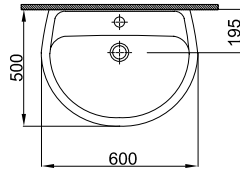

TRNELV08

TURNA 80 cm Etajerli Lavabo
TURNA 80 cm Furniture Basin
24,5 kg ± %10

TRNELV07

TURNA 65 cm Etajerli Lavabo
TURNA 65 cm Furniture Basin
16,1 kg ± %10

TRNELV05

TURNA 55 cm Etajerli Lavabo
TURNA 55 cm Furniture Basin
13,3 kg ± %10

MESLVB09

MEISSA 50x60 cm Bedensel Engelli Lavabo
 MEISSA 50x60 cm Special Needs Washbasin
 18,2 kg ± %10

KRNLVB06

KARENA 45x60 cm Lavabo
 KARENA 45x60 cm Washbasin
 15,3 kg ± %10

KRNLVB05

KARENA 45x55 cm Lavabo
 KARENA 45x55 cm Washbasin
 14,3 kg ± %10

EGELVB09
EGE 50x60 cm Lavabo
EGE 50x60 cm Washbasin
20 kg ± %10

EGELVB05
EGE 45x55 cm Lavabo
EGE 45x55 cm Washbasin
15,5 kg ± %10

EGELVB04
EGE 40x50 cm Lavabo
EGE 40x50 cm Washbasin
13,3 kg ± %10

EGELVB02
EGE 36x46 cm Lavabo
EGE 36x46 cm Washbasin
9,9 kg ± %10