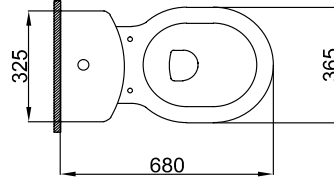

AKDRZV00

AKDENİZ Rezervuar

AKDENİZ Cistern

11,8 kg ± %10

MESKLZ01

MEISSA Bedensel Engelli Taharet Borulu Altan Çıkışlı Klozet
MEISSA Special Needs Comfort Height S-Trap WC Pan Combined Bidet

MESKLZ02

MEISSA Bedensel Engelli Taharet Borusuz Altan Çıkışlı Klozet
MEISSA Special Needs Comfort Height S-Trap WC Pan

24,2 kg ± %10

MESRZV00

MEISSA Rezervuar

MEISSA Cistern

9,5 kg ± %10