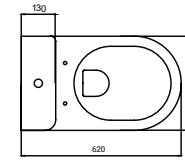

MLADSK05

Mila Taharet Borulu Duvara Dayalı Klozet
Mila Back To Wall WC Pan Combined Bidet

MLADSK06

Mila Taharet Borusuz Duvara Dayalı Klozet
Mila Back To Wall WC Pan

29,7 kg ±

MLARZV00

Mila Rezervuar
Mila Cistern

12,9 kg ± %10