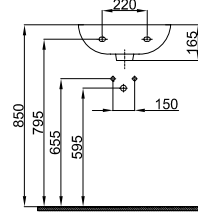

EGELVB09
EGE 50x60 cm Lavabo
EGE 50x60 cm Washbasin
20 kg ± %10

EGELVB05
EGE 45x55 cm Lavabo
EGE 45x55 cm Washbasin
15,5 kg ± %10

EGELVB04
EGE 40x50 cm Lavabo
EGE 40x50 cm Washbasin
13,3 kg ± %10

EGELVB02
EGE 36x46 cm Lavabo
EGE 36x46 cm Washbasin
9,9 kg ± %10