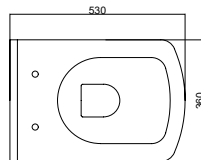

LNRDAK04

LENA RIMLESS Taharet Borusuz Asma Klozet
LENA RIMLESS Wall Hung WC Pan

24,4 kg ± %10