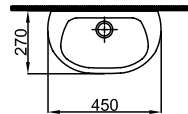

25,4 kg ± %10

EGERZV00

Ege Rezervuar
Ege Cistern

11,8 kg ± %10

EGEBDE02

EGE Bide
EGE Bidet
18,8 kg ± %10

EGELVB09

Ege 50x60 cm Lavabo
Ege 50x60 cm Washbasin
20 kg ± %10

EGELVB05

Ege 45x55 cm Lavabo
Ege 45x55 cm Washbasin
15,5 kg ± %10

EGELVB04

Ege 40x50 cm Lavabo
Ege 40x50 cm Washbasin
13,3 kg ± %10

EGELVB02

Ege 36x46 cm Lavabo
Ege 36x46 cm Washbasin
9,9 kg ± %10

EGELVB01

Ege 28x45 cm Lavabo
Ege 28x45 cm Washbasin
6,9 kg ± %10