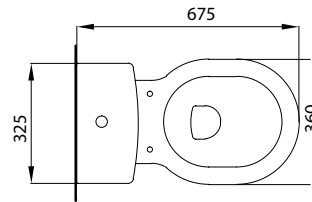

MEISSA Bedensel Engelli Taharet Borusuz Altan Çıkışlı Klozet
MEISSA Special Needs Comfort Height S-Trap WC Pan

24,2 kg ± %10

MESRZV00

MEISSA Rezervuar

MEISSA Cistern

9,5 kg ± %10

Lavabolar

WASHBASINS