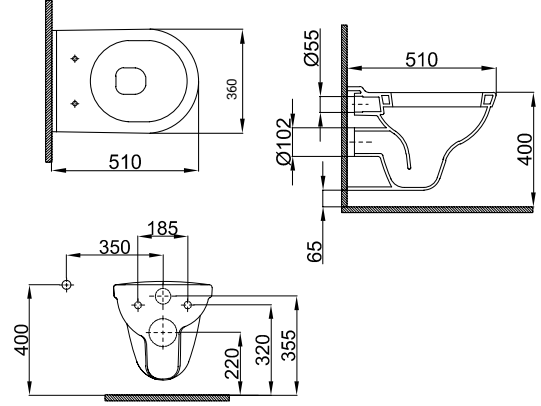

KYRDAK03

Kayra Taharet Borulu Asma Klozet
Kayra Wall Hung WC Pan Combined Bidet

KYRDAK04

KAYRA Taharet Borusuz Asma Klozet
KAYRA Wall Hung WC Pan
18,6 kg ± %10