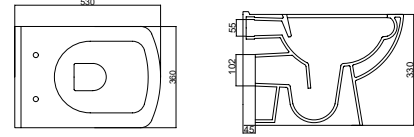

RIMLESS

LNRDAK03

Lena Rimless Taharet Borulu Asma Klozet
Lena Rimless Wall Hung WC Pan Combined
Bidet

LNRDAK04

Lena Rimless Taharet Borusuz Asma Klozet
Lena Rimless Wall Hung WC Pan
24,4 kg ± %10

LNAKLZ01

Lena Taharet Borulu Alttan Çıkışlı Klozet
Lena S-Trap WC Pan Combined Bidet