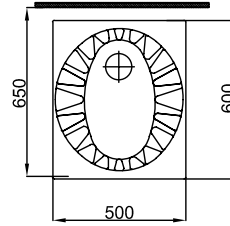

Hela Taşları

SQUATTING PANS