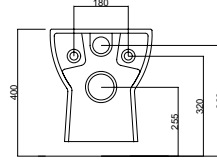

RIMLESS

LNRDAK03

Lena Rimless Taharet Borulu Asma Klozet
Lena Rimless Wall Hung WC Pan Combined
Bidet

LNRDAK04

Lena Rimless Taharet Borusuz Asma Klozet
Lena Rimless Wall Hung WC Pan
24,4 kg ± %10

LNAKLZ01

Lena Taharet Borulu Alttan Çıkışlı Klozet
Lena S-Trap WC Pan Combined Bidet