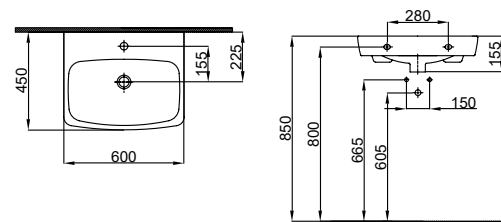

38,4 kg ± %10

KRNDAK04

Karena Taharet Borusuz Asma Klozet
Karena Wall Hung WC Pan

28,4 kg ± %10

KRNLVB06

Karena 45x60 cm Lavabo
Karena 45x60 cm Washbasin

15,3 kg ± %10

KRNLVB05