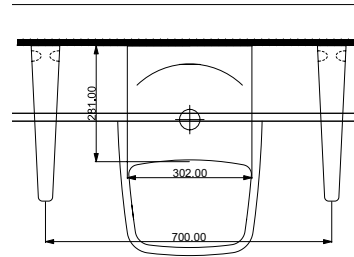

SCRABL00
SCARIA Ara Bölme
SCARIA Seperator
11,1 kg $\pm$ %10