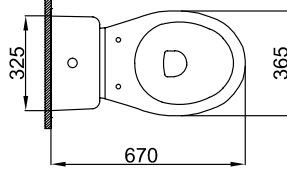

EGERZV00

EGE Rezervuar
EGE Cistern

11,8 kg ± %10