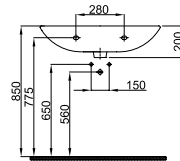

EGELVB04

Ege 40x50 cm Lavabo
Ege 40x50 cm Washbasin
13,3 kg ± %10