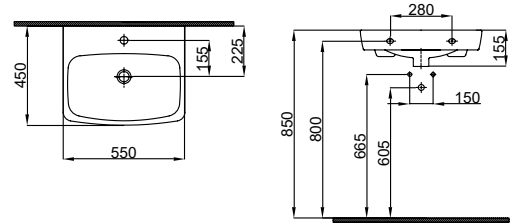

KRNLVB05

Karena 45x55 cm Lavabo
Karena 45x55 cm Washbasin
14,3 kg ± %10

KRNAYK01

Karena Yarım Ayak
Karena Half Pedestal
8,5 kg ± %10

KRNAYK00

Karena Kolon Ayak
Karena Full Pedestal
11 kg ± %10