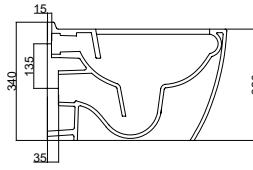

NEW

VA RIMLESS

AUVRDAK03

Auva Rimless Taharet Borulu Asma Klozet
Auva Rimless Wall Hung WC Pan Combined Bidet

AUVRDAK04

Auva Rimless Taharet Borusuz Asma Klozet
Auva Rimless Wall Hung WC Pan
27,5 kg ± %10

AUVDAK03

Auva Taharet Borulu Asma Klozet
Auva Wall Hung WC Pan Combined Bidet

AUVDAK04

Auva Taharet Borusuz Asma Klozet
Auva Wall Hung WC Pan
26,6 kg ± %10