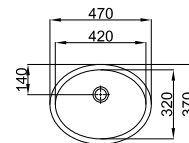

EGELVB02
EGE 36x46 cm Lavabo
EGE 36x46 cm Washbasin
9,9 kg ± %10