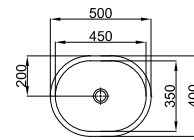

EGELVB02
EGE 36x46 cm Lavabo
EGE 36x46 cm Washbasin
9,9 kg ± %10