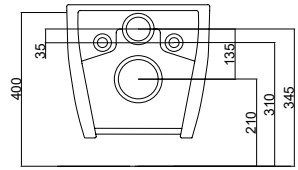

NEW

VA RIMLESS

AUVRDAK03

Auva Rimless Taharet Borulu Asma Klozet
Auva Rimless Wall Hung WC Pan Combined Bidet

AUVRDAK04

Auva Rimless Taharet Borusuz Asma Klozet
Auva Rimless Wall Hung WC Pan
27,5 kg ± %10

AUVDAK03

Auva Taharet Borulu Asma Klozet
Auva Wall Hung WC Pan Combined Bidet

AUVDAK04

Auva Taharet Borusuz Asma Klozet
Auva Wall Hung WC Pan
26,6 kg ± %10