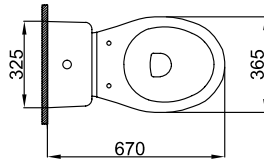

EGERZV00

Ege Rezervuar
Ege Cistern

11,8 kg ± %10