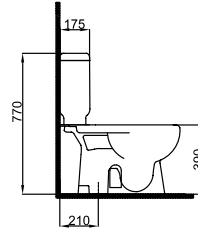

EGEKLZ03

Ege Taharet Borulu Arkadan Çıkışlı Klozet
Ege P-Trap WC Pan Combined Bidet

EGEKLZ04

Ege Taharet Borusuz Arkadan Çıkışlı Klozet
Ege P-Trap WC Pan

25,4 kg ± %10

EGERZV00

Ege Rezervuar
Ege Cistern

11,8 kg ± %10