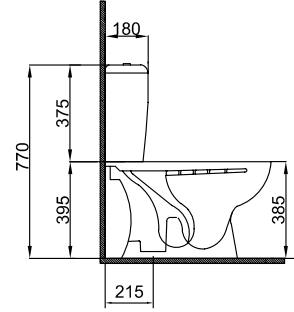

AKDKLZ01

AKDENİZ Taharet Borulu Alttan Çıkışlı Klozet
AKDENİZ S-Trap WC Pan Combined Bidet

AKDKLZ02

AKDENİZ Taharet Borusuz Alttan Çıkışlı Klozet
AKDENİZ S-Trap WC Pan

22,5 kg ± %10

AKDRZV00

AKDENİZ Rezervuar

AKDENİZ Cistern

11,8 kg ± %10