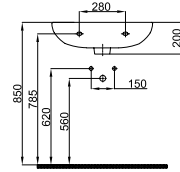

25,4 kg ± %10

EGERZV00

Ege Rezervuar
Ege Cistern

11,8 kg ± %10

EGEBDE02

EGE Bide
EGE Bidet
18,8 kg ± %10

EGELVB09

Ege 50x60 cm Lavabo
Ege 50x60 cm Washbasin
20 kg ± %10