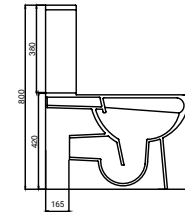

MLADSK05

Mila Taharet Borulu Duvara Dayalı Klozet
Mila Back To Wall WC Pan Combined Bidet

MLADSK06

Mila Taharet Borusuz Duvara Dayalı Klozet
Mila Back To Wall WC Pan

29,7 kg ±

MLARZV00

Mila Rezervuar
Mila Cistern

12,9 kg ± %10