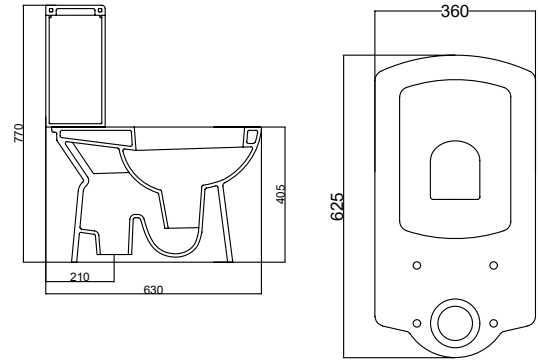

LNAKLZ03

Lena Taharet Borulu Arkadan Çıkışlı Klozet
Lena P-Trap WC Pan Combined Bidet

LNAKLZ04

Lena Taharet Borusuz Arkadan Çıkışlı Klozet
Lena P-Trap WC Pan

28,6 kg ± %10

LNARZV00

Lena Rezervuar
Lena Cistern

12,9 kg ± %10