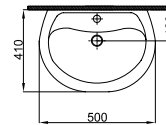

25,4 kg ± %10

EGERZV00

Ege Rezervuar
Ege Cistern

11,8 kg ± %10

EGEBDE02

EGE Bide
EGE Bidet
18,8 kg ± %10

EGELVB09

Ege 50x60 cm Lavabo
Ege 50x60 cm Washbasin
20 kg ± %10

EGELVB05

Ege 45x55 cm Lavabo
Ege 45x55 cm Washbasin
15,5 kg ± %10

EGELVB04

Ege 40x50 cm Lavabo
Ege 40x50 cm Washbasin
13,3 kg ± %10

EGELVB02

Ege 36x46 cm Lavabo
Ege 36x46 cm Washbasin
9,9 kg ± %10

EGELVB01

Ege 28x45 cm Lavabo
Ege 28x45 cm Washbasin
6,9 kg ± %10