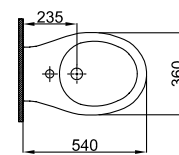

25,4 kg ± %10

EGERZV00

Ege Rezervuar
Ege Cistern

11,8 kg ± %10

EGEBDE02

EGE Bide
EGE Bidet
18,8 kg ± %10

EGELVB09

Ege 50x60 cm Lavabo
Ege 50x60 cm Washbasin
20 kg ± %10