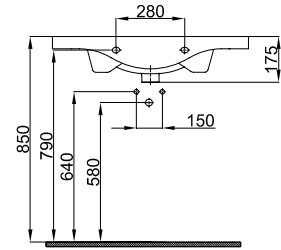

TRNELV08

TURNA 80 cm Etajerli Lavabo
TURNA 80 cm Furniture Basin
24,5 kg ± %10