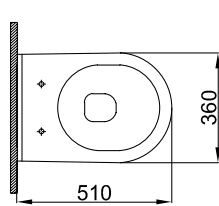

KYRDAK04

KAYRA Taharet Borusuz Asma Klozet
KAYRA Wall Hung WC Pan
18,6 kg ± %10