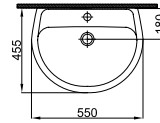

25,4 kg ± %10

EGERZV00

Ege Rezervuar
Ege Cistern

11,8 kg ± %10

EGEBDE02

EGE Bide
EGE Bidet
18,8 kg ± %10

EGELVB09

Ege 50x60 cm Lavabo
Ege 50x60 cm Washbasin
20 kg ± %10

EGELVB05

Ege 45x55 cm Lavabo
Ege 45x55 cm Washbasin
15,5 kg ± %10

EGELVB04

Ege 40x50 cm Lavabo
Ege 40x50 cm Washbasin
13,3 kg ± %10

EGELVB02

Ege 36x46 cm Lavabo
Ege 36x46 cm Washbasin
9,9 kg ± %10

EGELVB01

Ege 28x45 cm Lavabo
Ege 28x45 cm Washbasin
6,9 kg ± %10