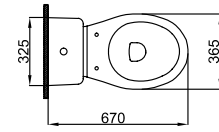

EGEBDE02

EGE Bide
EGE Bidet
18,8 kg ± %10