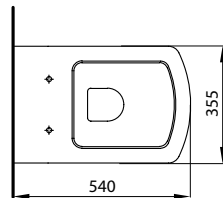

KRNDAK04

Karena Taharet Borusuz Asma Klozet
Karena Wall Hung WC Pan
28,4 kg ± %10