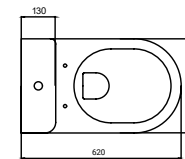

NEW

RIMLESS

MLRDSK05

Mila Rimless Taharet Borulu Duvara Dayalı Klozet
Mila Rimless Back To Wall WC Pan Combined Bidet

MLRDSK06

Mila Rimless Taharet Borusuz Duvara Dayalı Klozet
Mila Rimless Back To Wall WC Pan

30,7 kg ±

MLARZV00

Mila Rezervuar
Mila Cistern

12,9 kg ± %10

NEW

RIMLESS

MLRDSK08

Mila Rimless Entegre Taharet Musluklu Duvara Dayalı Klozet
Mila Rimless Back To Wall WC Pan Combined Bidet With Integrated Bidet Faucet

31,2 kg ±

MLARZV00

Mila Rezervuar
Mila Cistern

12,9 kg ± %10

MLADSK05

Mila Taharet Borulu Duvara Dayalı Klozet
Mila Back To Wall WC Pan Combined Bidet

MLADSK06

Mila Taharet Borusuz Duvara Dayalı Klozet
Mila Back To Wall WC Pan

29,7 kg ±

MLARZV00

Mila Rezervuar
Mila Cistern

12,9 kg ± %10