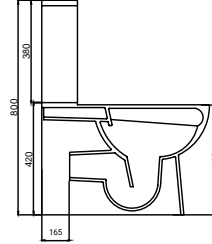

MLRDSK06

MILA RIMLESS Taharet Borusuz Duvara Dayalı Klozet
MILA RIMLESS Back To Wall WC Pan

30,7 kg ± %10

MLARZV00

MILA Rezervuar
MILA Cistern

12,9 kg ± %10

NEW

VA RIMLESS