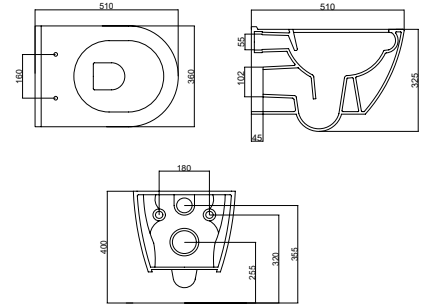

SUADAK04

Sua Rimless Taharet Borusuz Asma Klozet
Sua Rimless Wall Hung WC Pan

22,6 kg ± %10

NEW

VA RIMLESS

SUADAK08

Sua Rimless Entegre Taharet Musluklu Asma Klozet
Sua Rimless Wall Hung WC Pan Combined Bidet with
Integrated Bidet Faucet