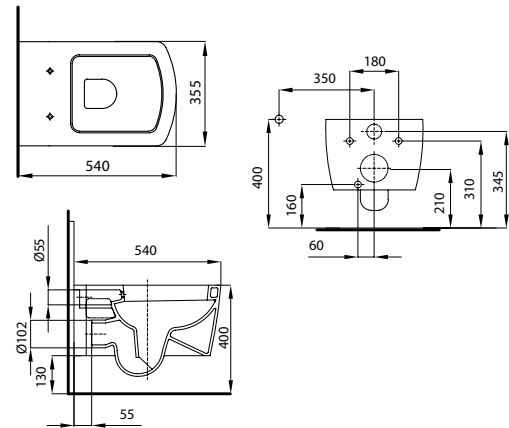

38,4 kg ± %10

KRNDAK04

Karena Taharet Borusuz Asma Klozet
Karena Wall Hung WC Pan

28,4 kg ± %10

KRNLVB06

Karena 45x60 cm Lavabo
Karena 45x60 cm Washbasin

15,3 kg ± %10

KRNLVB05