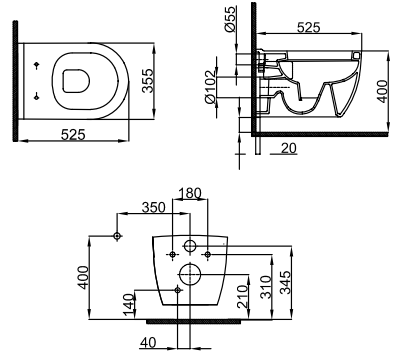

NEW

VA RIMLESS

AUVRDAK03

Auva Rimless Taharet Borulu Asma Klozet
Auva Rimless Wall Hung WC Pan Combined Bidet

AUVRDAK04

Auva Rimless Taharet Borusuz Asma Klozet
Auva Rimless Wall Hung WC Pan
27,5 kg ± %10

AUVDK03

Auva Taharet Borulu Asma Klozet
Auva Wall Hung WC Pan Combined Bidet

AUVDK04

Auva Taharet Borusuz Asma Klozet
Auva Wall Hung WC Pan
26,6 kg ± %10