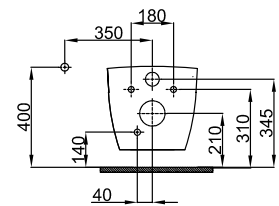

Auva Rimless Taharet Borusuz Asma Klozet
Auva Rimless Wall Hung WC Pan
27,5 kg ± %10

AUVDAK03

Auva Taharet Borulu Asma Klozet
Auva Wall Hung WC Pan Combined Bidet

AUVDAK04

Auva Taharet Borusuz Asma Klozet
Auva Wall Hung WC Pan
26,6 kg ± %10