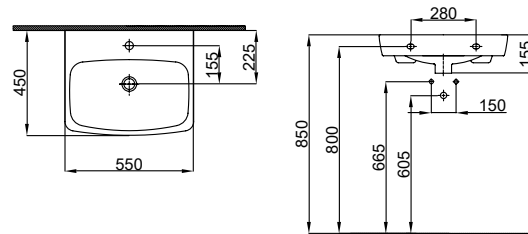

MESLVB09

MEISSA 50x60 cm Bedensel Engelli Lavabo
 MEISSA 50x60 cm Special Needs Washbasin
 18,2 kg ± %10

KRNLVB06

KARENA 45x60 cm Lavabo
 KARENA 45x60 cm Washbasin
 15,3 kg ± %10

KRNLVB05

KARENA 45x55 cm Lavabo
 KARENA 45x55 cm Washbasin
 14,3 kg ± %10