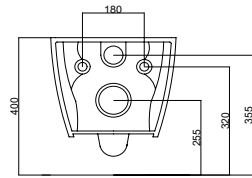

NEW

VA RIMLESS

SUADAK03

Sua Rimless Taharet Borulu Asma Klozet
Sua Rimless Wall Hung WC Pan Combined Bidet

SUADAK04

Sua Rimless Taharet Borusuz Asma Klozet
Sua Rimless Wall Hung WC Pan

22,6 kg ± %10

NEW

VA RIMLESS

SUADAK08

Sua Rimless Entegre Taharet Musluklu
Asma Klozet
Sua Rimless Wall Hung WC Pan Combined
Bidet with Integrated Bidet Faucet

23 kg ± %10

NEW

VA RIMLESS

LNRDAK03

LENA RIMLESS Taharet Borulu Asma Klozet
LENA RIMLESS Wall Hung WC Pan Combined Bidet

LNRDAK04

LENA RIMLESS Taharet Borusuz Asma Klozet
LENA RIMLESS Wall Hung WC Pan

24,4 kg ± %10