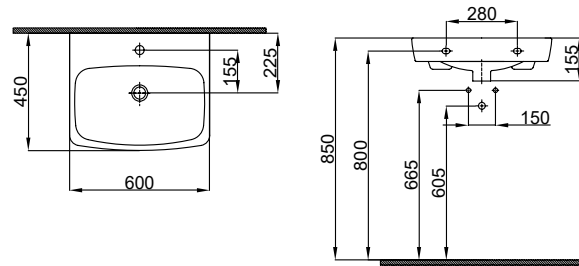

KRNLVB06

KARENA 45x60 cm Lavabo
KARENA 45x60 cm Washbasin
15,3 kg ± %10