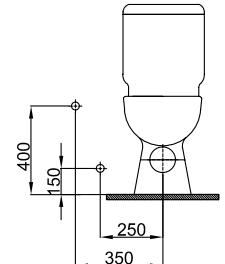

EGERZV00

Ege Rezervuar
Ege Cistern

11,8 kg ± %10