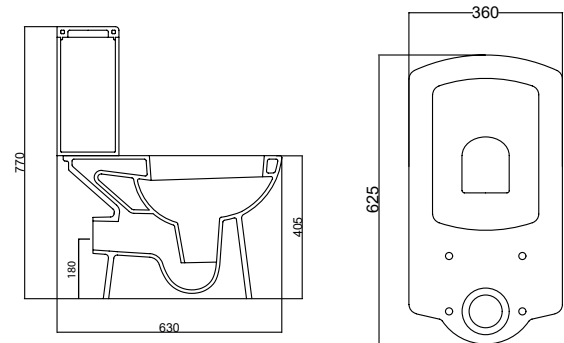

LNAKLZ01

Lena Taharet Borulu Alttan Çıkışlı Klozet
Lena S-Trap WC Pan Combined Bidet

LNAKLZ02

Lena Taharet Borusuz Alttan Çıkışlı Klozet
Lena S-Trap WC Pan

29,1 kg ± %10

LNARZV00

Lena Rezervuar
Lena Cistern

12,9 kg ± %10

LNAKLZ03

Lena Taharet Borulu Arkadan Çıkışlı Klozet
Lena P-Trap WC Pan Combined Bidet

LNAKLZ04

Lena Taharet Borusuz Arkadan Çıkışlı Klozet
Lena P-Trap WC Pan

28,6 kg ± %10

LNARZV00

Lena Rezervuar
Lena Cistern

12,9 kg ± %10