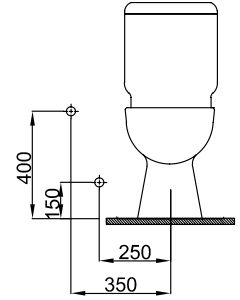

EGERZV00

EGE Rezervuar
EGE Cistern

11,8 kg ± %10