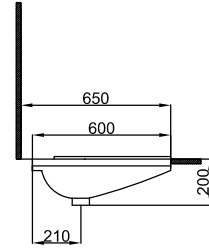

Hela Taşları

SQUATTING PANS