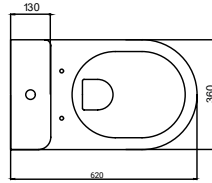

MLRDSK06

MILA RIMLESS Taharet Borusuz Duvara Dayalı Klozet
MILA RIMLESS Back To Wall WC Pan

30,7 kg ± %10

MLARZV00

MILA Rezervuar
MILA Cistern

12,9 kg ± %10

NEW

VA RIMLESS