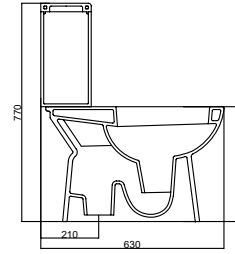

LNAKLZ03

Lena Taharet Borulu Arkadan Çıkışlı Klozet
Lena P-Trap WC Pan Combined Bidet

LNAKLZ04

Lena Taharet Borusuz Arkadan Çıkışlı Klozet
Lena P-Trap WC Pan
28,6 kg ± %10

LNARZV00

Lena Rezervuar
Lena Cistern
12,9 kg ± %10