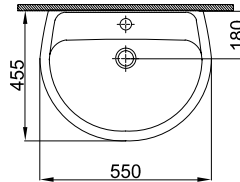

TRNELV08

TURNA 80 cm Etajerli Lavabo
TURNA 80 cm Furniture Basin
24,5 kg ± %10

TRNELV07

TURNA 65 cm Etajerli Lavabo
TURNA 65 cm Furniture Basin
16,1 kg ± %10

TRNELV05

TURNA 55 cm Etajerli Lavabo
TURNA 55 cm Furniture Basin
13,3 kg ± %10

MESLVB09

MEISSA 50x60 cm Bedensel Engelli Lavabo
 MEISSA 50x60 cm Special Needs Washbasin
 18,2 kg ± %10

KRNLVB06

KARENA 45x60 cm Lavabo
 KARENA 45x60 cm Washbasin
 15,3 kg ± %10

KRNLVB05

KARENA 45x55 cm Lavabo
 KARENA 45x55 cm Washbasin
 14,3 kg ± %10

EGELVB09
EGE 50x60 cm Lavabo
EGE 50x60 cm Washbasin
20 kg ± %10

EGELVB05
EGE 45x55 cm Lavabo
EGE 45x55 cm Washbasin
15,5 kg ± %10

EGELVB04
EGE 40x50 cm Lavabo
EGE 40x50 cm Washbasin
13,3 kg ± %10

EGELVB02
EGE 36x46 cm Lavabo
EGE 36x46 cm Washbasin
9,9 kg ± %10