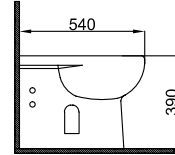

25,4 kg ± %10

EGERZV00

Ege Rezervuar
Ege Cistern

11,8 kg ± %10

EGEBDE02

EGE Bide
EGE Bidet
18,8 kg ± %10

EGELVB09

Ege 50x60 cm Lavabo
Ege 50x60 cm Washbasin
20 kg ± %10