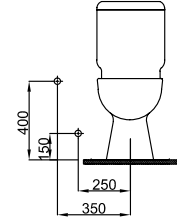

EGEKLZ03

Ege Taharet Borulu Arkadan Çıkışlı Klozet
Ege P-Trap WC Pan Combined Bidet

EGEKLZ04

Ege Taharet Borusuz Arkadan Çıkışlı Klozet
Ege P-Trap WC Pan

25,4 kg ± %10

EGERZV00

Ege Rezervuar
Ege Cistern

11,8 kg ± %10