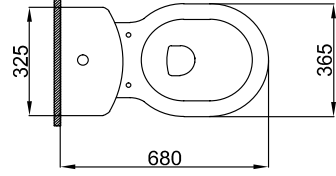

AKDKLZ01

AKDENİZ Taharet Borulu Alttan Çıkışlı Klozet
AKDENİZ S-Trap WC Pan Combined Bidet

AKDKLZ02

AKDENİZ Taharet Borusuz Alttan Çıkışlı Klozet
AKDENİZ S-Trap WC Pan

22,5 kg ± %10

AKDRZV00

AKDENİZ Rezervuar

AKDENİZ Cistern

11,8 kg ± %10