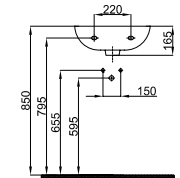

EGELVB05

Ege 45x55 cm Lavabo
Ege 45x55 cm Washbasin
15,5 kg ± %10

EGELVB04

Ege 40x50 cm Lavabo
Ege 40x50 cm Washbasin
13,3 kg ± %10

EGELVB02

Ege 36x46 cm Lavabo
Ege 36x46 cm Washbasin
9,9 kg ± %10

EGELVB01

Ege 28x45 cm Lavabo
Ege 28x45 cm Washbasin
6,9 kg ± %10