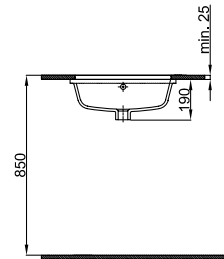

EGELVB09
EGE 50x60 cm Lavabo
EGE 50x60 cm Washbasin
20 kg ± %10

EGELVB05
EGE 45x55 cm Lavabo
EGE 45x55 cm Washbasin
15,5 kg ± %10

EGELVB04
EGE 40x50 cm Lavabo
EGE 40x50 cm Washbasin
13,3 kg ± %10

EGELVB02
EGE 36x46 cm Lavabo
EGE 36x46 cm Washbasin
9,9 kg ± %10

EGELVB01
EGE 28x45 cm Lavabo
EGE 28x45 cm Washbasin
6,9 kg ± %10

TPCTAL04
40x50 cm Tezgah Altı Lavabo
40x50 cm Under Counter Basin
8,9 kg ± %10

TPCTAL03
37x47 cm Tezgah Altı Lavabo
37x47 cm Under Counter Basin
6,4 kg ± %10