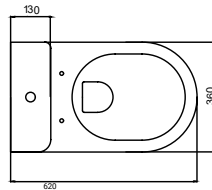

MLRDSK08

MILA RIMLESS Entegre Taharet Musluklu
Duvara Dayalı Klozet
MILA RIMLESS Back To Wall WC Pan Combined Bidet
With Integrated Bidet Faucet

31,2 kg ± %10

MLARZV00

MILA Rezervuar
MILA Cistern

12,9 kg ± %10