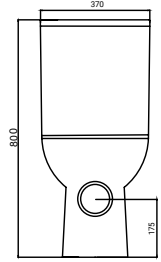

RIMLESS

MLRDSK05

Mila Rimless Taharet Borulu Duvara Dayalı Klozet
Mila Rimless Back To Wall WC Pan Combined Bidet

MLRDSK06

Mila Rimless Taharet Borusuz Duvara Dayalı Klozet
Mila Rimless Back To Wall WC Pan

30,7 kg ±

MLARZV00

Mila Rezervuar
Mila Cistern

12,9 kg ± %10