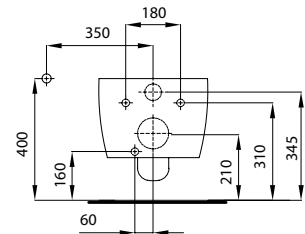

KRNDAK04

Karena Taharet Borusuz Asma Klozet
Karena Wall Hung WC Pan
28,4 kg ± %10