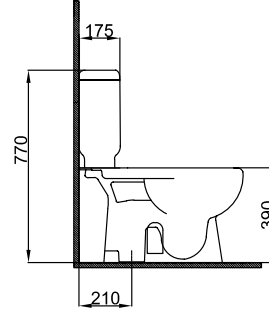

EGERZV00

EGE Rezervuar
EGE Cistern

11,8 kg ± %10