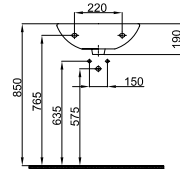

EGELVB02

Ege 36x46 cm Lavabo
Ege 36x46 cm Washbasin
9,9 kg ± %10