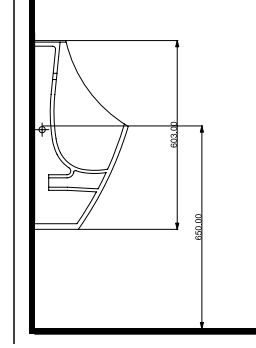

SCRABL00
SCARIA Ara Bölme
SCARIA Seperator
11,1 kg $\pm$ %10