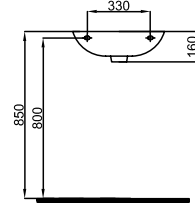

EGELVB02
EGE 36x46 cm Lavabo
EGE 36x46 cm Washbasin
9,9 kg ± %10