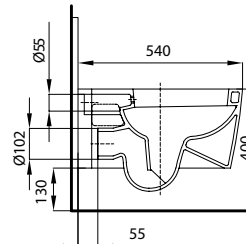

KRNDAK04

Karena Taharet Borusuz Asma Klozet
Karena Wall Hung WC Pan
28,4 kg ± %10