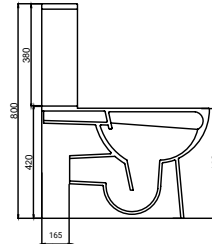

MLRDSK08

MILA RIMLESS Entegre Taharet Musluklu
Duvara Dayalı Klozet
MILA RIMLESS Back To Wall WC Pan Combined Bidet
With Integrated Bidet Faucet

31,2 kg ± %10

MLARZV00

MILA Rezervuar
MILA Cistern

12,9 kg ± %10