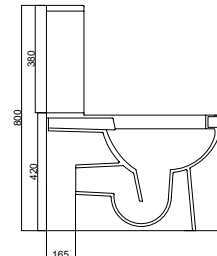

NEW

RIMLESS

MLRDSK05

Mila Rimless Taharet Borulu Duvara Dayalı Klozet
Mila Rimless Back To Wall WC Pan Combined Bidet

MLRDSK06

Mila Rimless Taharet Borusuz Duvara Dayalı Klozet
Mila Rimless Back To Wall WC Pan

30,7 kg ±

MLARZV00

Mila Rezervuar
Mila Cistern

12,9 kg ± %10

NEW

RIMLESS

MLRDSK08

Mila Rimless Entegre Taharet Musluklu Duvara Dayalı Klozet
Mila Rimless Back To Wall WC Pan Combined Bidet With Integrated Bidet Faucet

31,2 kg ±

MLARZV00

Mila Rezervuar
Mila Cistern

12,9 kg ± %10

MLADSK05

Mila Taharet Borulu Duvara Dayalı Klozet
Mila Back To Wall WC Pan Combined Bidet

MLADSK06

Mila Taharet Borusuz Duvara Dayalı Klozet
Mila Back To Wall WC Pan

29,7 kg ±

MLARZV00

Mila Rezervuar
Mila Cistern

12,9 kg ± %10