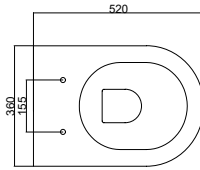

NEW

VA RIMLESS

AUVRDAK03

Auva Rimless Taharet Borulu Asma Klozet
Auva Rimless Wall Hung WC Pan Combined Bidet

AUVRDAK04

Auva Rimless Taharet Borusuz Asma Klozet
Auva Rimless Wall Hung WC Pan
27,5 kg ± %10

AUVDAK03

Auva Taharet Borulu Asma Klozet
Auva Wall Hung WC Pan Combined Bidet

AUVDAK04

Auva Taharet Borusuz Asma Klozet
Auva Wall Hung WC Pan
26,6 kg ± %10