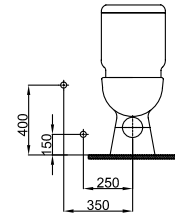

25,1 kg ± %10

EGERZV00

Ege Rezervuar
Ege Cistern

11,8 kg ± %10

EGEKLZ03

Ege Taharet Borulu Arkadan Çıkışlı Klozet
Ege P-Trap WC Pan Combined Bidet

EGEKLZ04

Ege Taharet Borusuz Arkadan Çıkışlı Klozet
Ege P-Trap WC Pan

25,4 kg ± %10

EGERZV00

Ege Rezervuar
Ege Cistern

11,8 kg ± %10

EGEBDE02

EGE Bide
EGE Bidet
18,8 kg ± %10

EGELVB09

Ege 50x60 cm Lavabo
Ege 50x60 cm Washbasin
20 kg ± %10