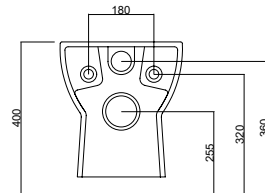

LNRDAK04

LENA RIMLESS Taharet Borusuz Asma Klozet
LENA RIMLESS Wall Hung WC Pan

24,4 kg ± %10