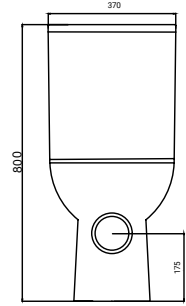

MLRDSK06

MILA RIMLESS Taharet Borusuz Duvara Dayalı Klozet
MILA RIMLESS Back To Wall WC Pan

30,7 kg ± %10

MLARZV00

MILA Rezervuar
MILA Cistern

12,9 kg ± %10

NEW

VA RIMLESS