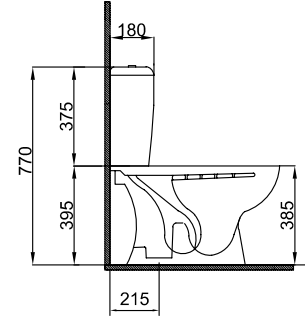

AKDRZV00

AKDENİZ Rezervuar

AKDENİZ Cistern

11,8 kg ± %10

MESKLZ01

MEISSA Bedensel Engelli Taharet Borulu Altan Çıkışlı Klozet
MEISSA Special Needs Comfort Height S-Trap WC Pan Combined Bidet

MESKLZ02

MEISSA Bedensel Engelli Taharet Borusuz Altan Çıkışlı Klozet
MEISSA Special Needs Comfort Height S-Trap WC Pan

24,2 kg ± %10

MESRZV00

MEISSA Rezervuar

MEISSA Cistern

9,5 kg ± %10