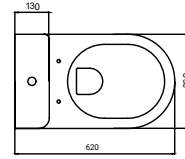

RIMLESS

MLRDSK05

Mila Rimless Taharet Borulu Duvara Dayalı Klozet
Mila Rimless Back To Wall WC Pan Combined Bidet

MLRDSK06

Mila Rimless Taharet Borusuz Duvara Dayalı Klozet
Mila Rimless Back To Wall WC Pan

30,7 kg ±

MLARZV00

Mila Rezervuar
Mila Cistern

12,9 kg ± %10