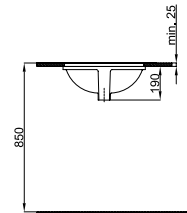

EGELVB02
EGE 36x46 cm Lavabo
EGE 36x46 cm Washbasin
9,9 kg ± %10