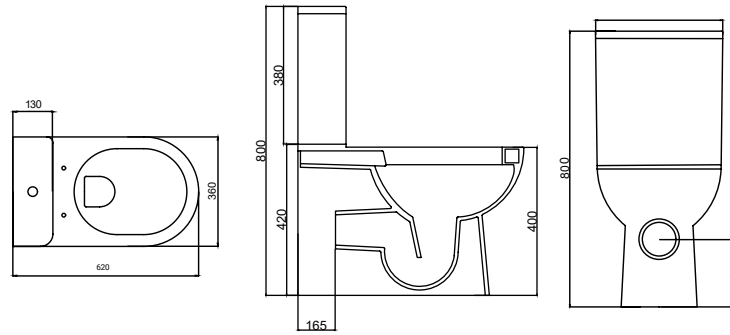

MLARZV00

MILA Rezervuar

MILA Cistern

12,9 kg ± %10