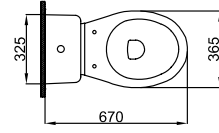

EGEKLZ03

Ege Taharet Borulu Arkadan Çıkışlı Klozet
Ege P-Trap WC Pan Combined Bidet

EGEKLZ04

Ege Taharet Borusuz Arkadan Çıkışlı Klozet
Ege P-Trap WC Pan

25,4 kg ± %10

EGERZV00

Ege Rezervuar
Ege Cistern

11,8 kg ± %10