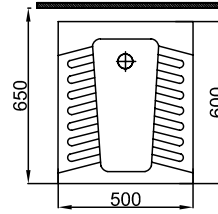

Hela Taşları

SQUATTING PANS