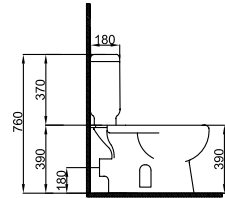

25,4 kg ± %10

EGERZV00

Ege Rezervuar
Ege Cistern

11,8 kg ± %10

EGEBDE02

EGE Bide
EGE Bidet
18,8 kg ± %10

EGELVB09

Ege 50x60 cm Lavabo
Ege 50x60 cm Washbasin
20 kg ± %10