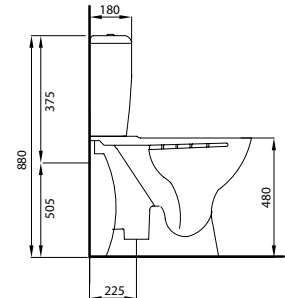

MEISSA Bedensel Engelli Taharet Borusuz Altan Çıkışlı Klozet
MEISSA Special Needs Comfort Height S-Trap WC Pan

24,2 kg ± %10

MESRZV00

MEISSA Rezervuar

MEISSA Cistern

9,5 kg ± %10

Lavabolar

WASHBASINS

TRNELV08

TURNA 80 cm Etajerli Lavabo
TURNA 80 cm Furniture Basin
24,5 kg ± %10

TRNELV07

TURNA 65 cm Etajerli Lavabo
TURNA 65 cm Furniture Basin
16,1 kg ± %10

TRNELV05

TURNA 55 cm Etajerli Lavabo
TURNA 55 cm Furniture Basin
13,3 kg ± %10