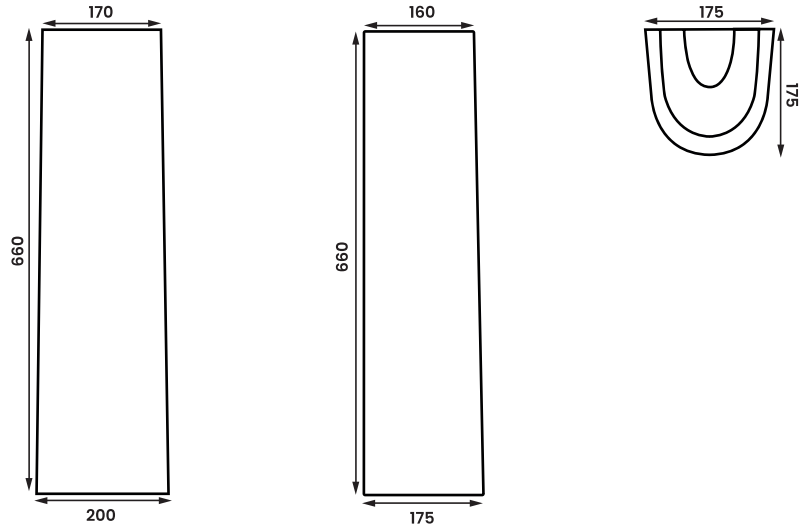

Milena 50x40 16MIL050

Ürün Kodu/ Product Code	Ürün Ölçüsü /Product Size	Kutu Ölçüleri/ Box Size (cm)	Paletteki ürün sayısı/ Quantity on pallet	Palet Ölçüleri (cm)/ Pallet Size	Konteynerdeki Palet Sayısı/ P. Q. for 40" Cont.	Tırdaki Palet Sayısı/ P. Q. for Truck
16MIL060	60*50	21*51*61	40	100*120	20	24
16MIL050	40*50	21*41*51	40	80*120	22	24

Milena

16MIL060	Milena 60	Ayaklı Lavabo/Pedestals
16MIL050	Milena 50	Ayaklı Lavabo/ Pedestals

Milena Yarım Ayak 31MIL000

Milena Kolon Ayak 32MIL000

Ürün Kodu/ Product Code	Ürün Ölçüsü /Product Size	Kutu Ölçüleri/ Box Size (cm)	Paletteki ürün sayısı/ Quantity on pallet	Palet Ölçüleri (cm)/ Pallet Size	Konteynerdeki Palet Sayısı/ P. Q. for 40" Cont.	Tırdaki Palet Sayısı/ P. Q. for Truck
31MIL000	21*30	22*31*31	96	100*120	20	24
32MIL000	20*66	21*67*19	96	100*120	20	24