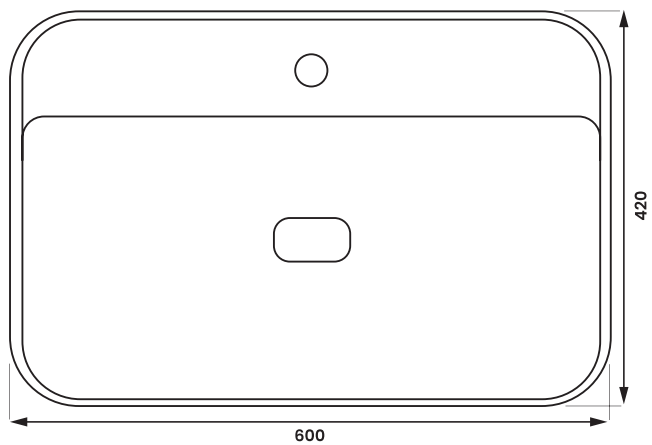

Viola 60 12VIO060