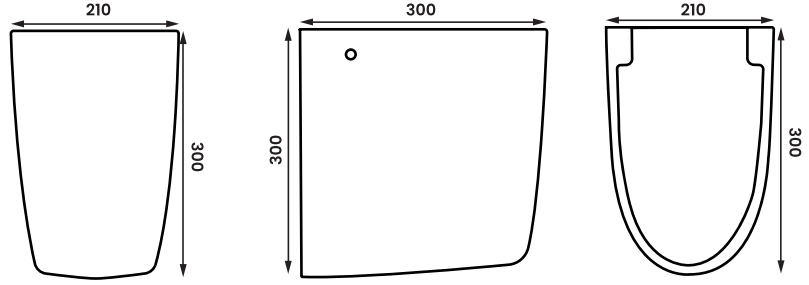

Milena 50x40 16MIL050

Ürün Kodu/ Product Code	Ürün Ölçüsü /Product Size	Kutu Ölçüleri/ Box Size (cm)	Paletteki ürün sayısı/ Quantity on pallet	Palet Ölçüleri (cm)/ Pallet Size	Konteynerdeki Palet Sayısı/ P. Q. for 40" Cont.	Tırdaki Palet Sayısı/ P. Q. for Truck
16MIL060	60*50	21*51*61	40	100*120	20	24
16MIL050	40*50	21*41*51	40	80*120	22	24

Milena

16MIL060	Milena 60	Ayaklı Lavabo/Pedestals
16MIL050	Milena 50	Ayaklı Lavabo/ Pedestals

Milena Yarım Ayak 31MIL000

Milena Kolon Ayak 32MIL000

Ürün Kodu/ Product Code	Ürün Ölçüsü /Product Size	Kutu Ölçüleri/ Box Size (cm)	Paletteki ürün sayısı/ Quantity on pallet	Palet Ölçüleri (cm)/ Pallet Size	Konteynerdeki Palet Sayısı/ P. Q. for 40" Cont.	Tırdaki Palet Sayısı/ P. Q. for Truck
31MIL000	21*30	22*31*31	96	100*120	20	24
32MIL000	20*66	21*67*19	96	100*120	20	24