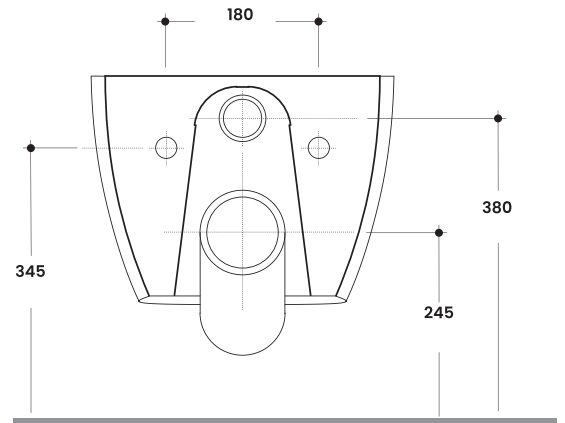

Calista Asma Klozet 21CAL000

Ceramo Rimless
Asma Klozet Teknolojisi