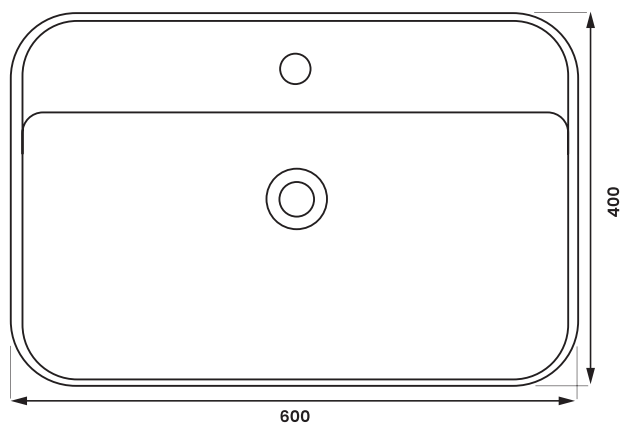

Flora 60 12FL060