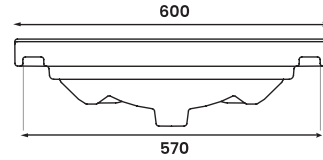

CERAMO

S A N I T A R Y W A R E

Solid 100 11SOL100

Solid 80 11SOL080

Solid 60 11SOL060

Ürün Kodu/ Product Code	Ürün Ölçüsü /Product Size	Kutu Ölçüleri/ Box Size (cm)	Palettteki ürün sayısı/ Quantity on pallet	Palet Ölçüleri (cm)/ Pallet Size	Konteynerdeki Palet Sayısı/ P. Q. for 40" Cont.	Tırdaki Palet Sayısı/ P. Q. for Truck
11SOL100	45*100	21*101*46	20	100*120	20	24
11SOL080	45*80	21*81*46	24	80*120	22	26
11SOL060	45*60	21*61*46	36	80*120	22	26