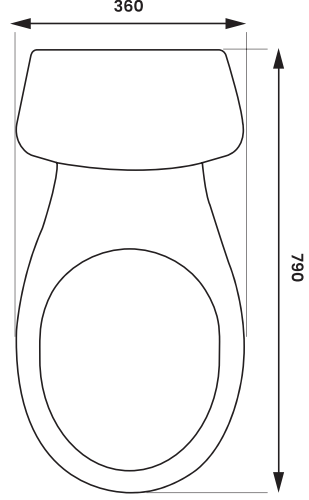

Milena 50x40 16MIL050

Ürün Kodu/ Product Code	Ürün Ölçüsü /Product Size	Kutu Ölçüleri/ Box Size (cm)	Paletteki ürün sayısı/ Quantity on pallet	Palet Ölçüleri (cm)/ Pallet Size	Konteynerdeki Palet Sayısı/ P. Q. for 40" Cont.	Tırdaki Palet Sayısı/ P. Q. for Truck
16MIL060	60*50	21*51*61	40	100*120	20	24
16MIL050	40*50	21*41*51	40	80*120	22	24

Milena

16MIL060	Milena 60	Ayaklı Lavabo/Pedestals
16MIL050	Milena 50	Ayaklı Lavabo/ Pedestals

Milena Yarım Ayak 31MIL000

Milena Kolon Ayak 32MIL000

Ürün Kodu/ Product Code	Ürün Ölçüsü /Product Size	Kutu Ölçüleri/ Box Size (cm)	Paletteki ürün sayısı/ Quantity on pallet	Palet Ölçüleri (cm)/ Pallet Size	Konteynerdeki Palet Sayısı/ P. Q. for 40" Cont.	Tırdaki Palet Sayısı/ P. Q. for Truck
31MIL000	21*30	22*31*31	96	100*120	20	24
32MIL000	20*66	21*67*19	96	100*120	20	24

31MIL000 Milena Yarım Ayak Lavabo Ayakları

32MIL000 Milena Kolon Ayak Lavabo Ayakları

Milena Kolon Ayak 32MIL000

Milena Takım Klozet 23MIL000

Ürün Kodu/ Product Code	Ürün Ölçüsü /Product Size	Kutu Ölçüleri/ Box Size (cm)	Paletteki ürün sayısı/ Quantity on pallet	Palet Ölçüleri (cm)/ Pallet Size	Konteynerdeki Palet Sayısı/ P. Q. for 40" Cont.	Tırdaki Palet Sayısı/ P. Q. for Truck
23MIL000						24
81MIL000						

Milena

23MIL000	Milena Takım Klozet	Ayaklı Klozet
81MIL000	Milena Rezervuar	Rezervuar

Hela Taşları

Squatting Pan WC

Star Hela Taşı 61STA050

Ürün Kodu/ Product Code	Ürün Ölçüsü /Product Size	Kutu Ölçüleri/ Box Size (cm)	Paletteki ürün sayısı/ Quantity on pallet	Palet Ölçüleri (cm) / Pallet Size	Konteynerdeki Palet Sayısı / P. Q. for 40" Cont.	Tırdaki Palet Sayısı/ P. Q. for Truck
61STA050	50*60	51*61*18	40	100*120	20	24