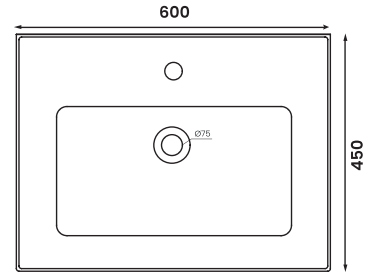

CERAMO

S A N I T A R Y W A R E

Solid 100 11SOL100

Solid 80 11SOL080

Solid 60 11SOL060

Ürün Kodu/ Product Code	Ürün Ölçüsü /Product Size	Kutu Ölçüleri/ Box Size (cm)	Palettteki ürün sayısı/ Quantity on pallet	Palet Ölçüleri (cm)/ Pallet Size	Konteynerdeki Palet Sayısı/ P. Q. for 40" Cont.	Tırdaki Palet Sayısı/ P. Q. for Truck
11SOL100	45*100	21*101*46	20	100*120	20	24
11SOL080	45*80	21*81*46	24	80*120	22	26
11SOL060	45*60	21*61*46	36	80*120	22	26

Nova

11NOV085	Nova 85	Etejerli Lavabo/vanity washbasin
11NOV075	Nova 75	Etejerli Lavabo/vanity washbasin

Nova 85 11NOV085

Nova 75 11NOV075

Ürün Kodu/ Product Code	Ürün Ölçüsü /Product Size	Kutu Ölçüleri/ Box Size (cm)	Palettteki ürün sayısı/ Quantity on pallet	Palet Ölçüleri (cm) / Pallet Size	Konteynerdeki Palet Sayısı/ P. Q. for 40" Cont.	Tırdaki Palet Sayısı/ P. Q. for Truck
11NOV85	45*100	21*101*46	20	100*120	20	24
11NOV75	45*80	21*81*46	20	80*120	22	26