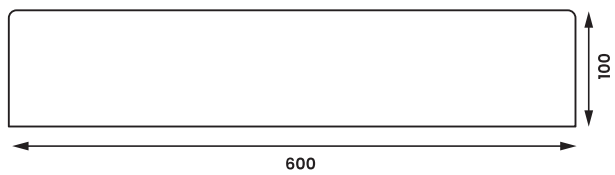

Flora 60 12FL060