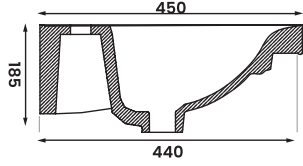

CERAMO

S A N I T A R Y W A R E

Solid 100 11SOL100

Solid 80 11SOL080

Solid 60 11SOL060

Ürün Kodu/ Product Code	Ürün Ölçüsü /Product Size	Kutu Ölçüleri/ Box Size (cm)	Palettteki ürün sayısı/ Quantity on pallet	Palet Ölçüleri (cm)/ Pallet Size	Konteynerdeki Palet Sayısı/ P. Q. for 40" Cont.	Tırdaki Palet Sayısı/ P. Q. for Truck
11SOL100	45*100	21*101*46	20	100*120	20	24
11SOL080	45*80	21*81*46	24	80*120	22	26
11SOL060	45*60	21*61*46	36	80*120	22	26