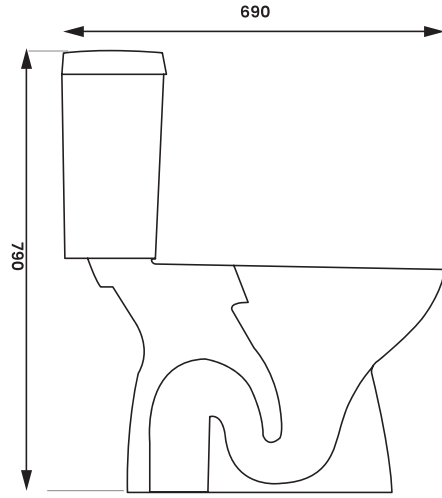

Milena

16MIL060	Milena 60	Ayaklı Lavabo/Pedestals
16MIL050	Milena 50	Ayaklı Lavabo/ Pedestals

Milena Yarım Ayak 31MIL000

Milena Kolon Ayak 32MIL000

Ürün Kodu/ Product Code	Ürün Ölçüsü /Product Size	Kutu Ölçüleri/ Box Size (cm)	Paletteki ürün sayısı/ Quantity on pallet	Palet Ölçüleri (cm)/ Pallet Size	Konteynerdeki Palet Sayısı/ P. Q. for 40" Cont.	Tırdaki Palet Sayısı/ P. Q. for Truck
31MIL000	21*30	22*31*31	96	100*120	20	24
32MIL000	20*66	21*67*19	96	100*120	20	24

31MIL000 Milena Yarım Ayak Lavabo Ayakları

32MIL000 Milena Kolon Ayak Lavabo Ayakları

Milena Kolon Ayak 32MIL000

Milena Takım Klozet 23MIL000

Ürün Kodu/ Product Code	Ürün Ölçüsü /Product Size	Kutu Ölçüleri/ Box Size (cm)	Paletteki ürün sayısı/ Quantity on pallet	Palet Ölçüleri (cm)/ Pallet Size	Konteynerdeki Palet Sayısı/ P. Q. for 40" Cont.	Tırdaki Palet Sayısı/ P. Q. for Truck
23MIL000						24
81MIL000						