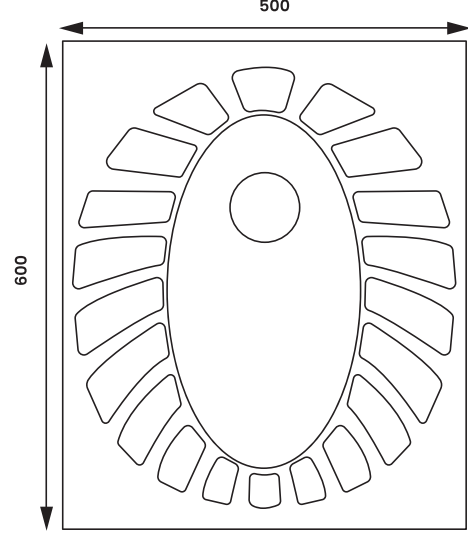

Milena

16MIL060	Milena 60	Ayaklı Lavabo/Pedestals
16MIL050	Milena 50	Ayaklı Lavabo/ Pedestals

Milena Yarım Ayak 31MIL000

Milena Kolon Ayak 32MIL000

Ürün Kodu/ Product Code	Ürün Ölçüsü /Product Size	Kutu Ölçüleri/ Box Size (cm)	Paletteki ürün sayısı/ Quantity on pallet	Palet Ölçüleri (cm)/ Pallet Size	Konteynerdeki Palet Sayısı/ P. Q. for 40" Cont.	Tırdaki Palet Sayısı/ P. Q. for Truck
31MIL000	21*30	22*31*31	96	100*120	20	24
32MIL000	20*66	21*67*19	96	100*120	20	24

31MIL000 Milena Yarım Ayak Lavabo Ayakları

32MIL000 Milena Kolon Ayak Lavabo Ayakları

Milena Kolon Ayak 32MIL000

Milena Takım Klozet 23MIL000

Ürün Kodu/ Product Code	Ürün Ölçüsü /Product Size	Kutu Ölçüleri/ Box Size (cm)	Paletteki ürün sayısı/ Quantity on pallet	Palet Ölçüleri (cm)/ Pallet Size	Konteynerdeki Palet Sayısı/ P. Q. for 40" Cont.	Tırdaki Palet Sayısı/ P. Q. for Truck
23MIL000						24
81MIL000						

Milena

23MIL000	Milena Takım Klozet	Ayaklı Klozet
81MIL000	Milena Rezervuar	Rezervuar

Hela Taşları

Squatting Pan WC

Star Hela Taşı 61STA050

Ürün Kodu/ Product Code	Ürün Ölçüsü /Product Size	Kutu Ölçüleri/ Box Size (cm)	Paletteki ürün sayısı/ Quantity on pallet	Palet Ölçüleri (cm) / Pallet Size	Konteynerdeki Palet Sayısı / P. Q. for 40" Cont.	Tırdaki Palet Sayısı/ P. Q. for Truck
61STA050	50*60	51*61*18	40	100*120	20	24