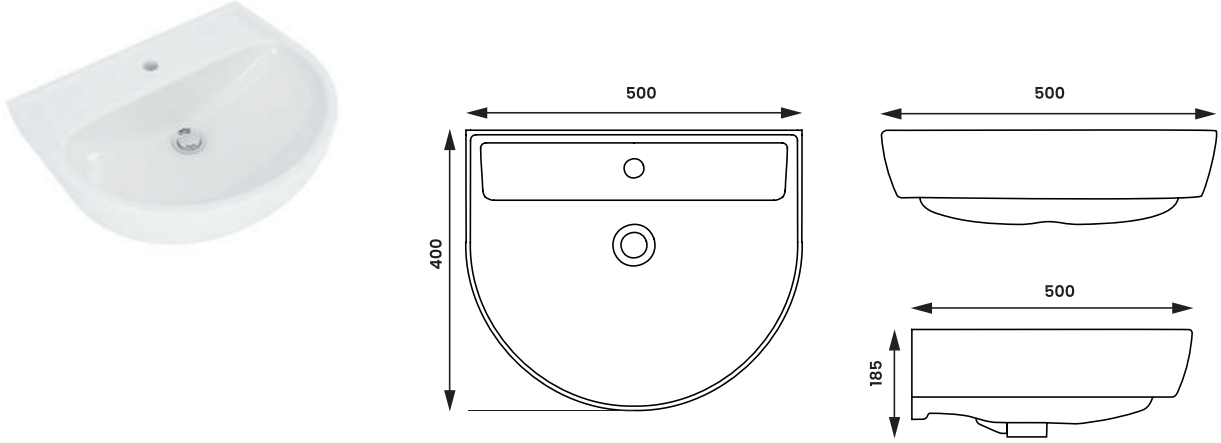

Milena 50x40 16MIL050

Ürün Kodu/ Product Code	Ürün Ölçüsü /Product Size	Kutu Ölçüleri/ Box Size (cm)	Paletteki ürün sayısı/ Quantity on pallet	Palet Ölçüleri (cm)/ Pallet Size	Konteynerdeki Palet Sayısı/ P. Q. for 40" Cont.	Tırdaki Palet Sayısı/ P. Q. for Truck
16MIL060	60*50	21*51*61	40	100*120	20	24
16MIL050	40*50	21*41*51	40	80*120	22	24