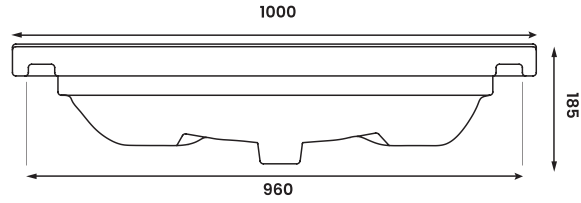

CERAMO

S A N I T A R Y W A R E

Solid 100 11SOL100

Solid 80 11SOL080

Solid 60 11SOL060

Ürün Kodu/ Product Code	Ürün Ölçüsü /Product Size	Kutu Ölçüleri/ Box Size (cm)	Palettteki ürün sayısı/ Quantity on pallet	Palet Ölçüleri (cm)/ Pallet Size	Konteynerdeki Palet Sayısı/ P. Q. for 40" Cont.	Tırdaki Palet Sayısı/ P. Q. for Truck
11SOL100	45*100	21*101*46	20	100*120	20	24
11SOL080	45*80	21*81*46	24	80*120	22	26
11SOL060	45*60	21*61*46	36	80*120	22	26