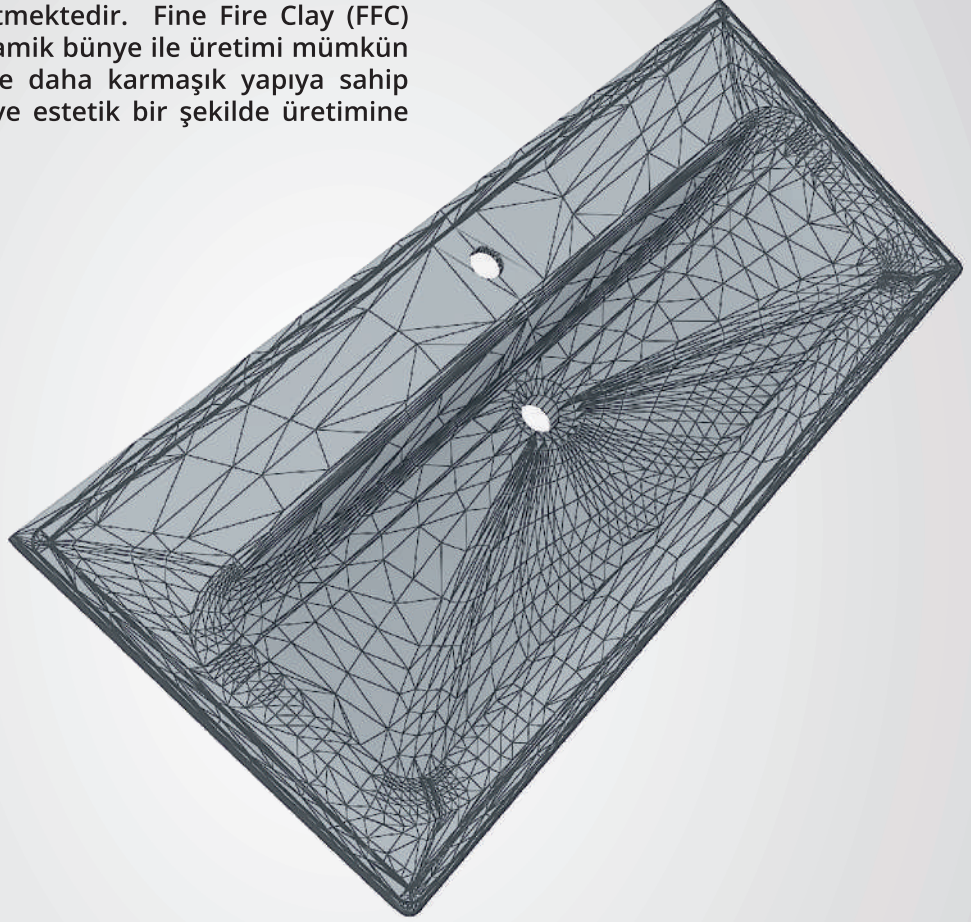

Çok güçlü kimyasal veya deterjanlara ihtiyaç duyulmadan genel temizlik sağlanabilmektedir.

Ceramo Easy Clean
Seramik Yüzeyi

* Optik Mikroskop altında 100 kat büyütülmüş standart seramik yüzeyi ve pürüzsüz seramik yüzeyi fotoğrafları aradaki farkı çok net göstermektedir.

Fine Fire Clay TEKNOLOJİSİ

Ceramo Seramik, ürün gamında yer alan mobilya uyumlu etajerli lavabo serilerinin tamamını Fine Fire Clay (FFC) teknolojisi ile üretmektedir. Fine Fire Clay (FFC) teknolojisi, standart seramik bünye ile üretimi mümkün olmayan daha büyük ve daha karmaşık yapıya sahip ürünlerin daha kaliteli ve estetik bir şekilde üretimine olanak sağlamaktadır.