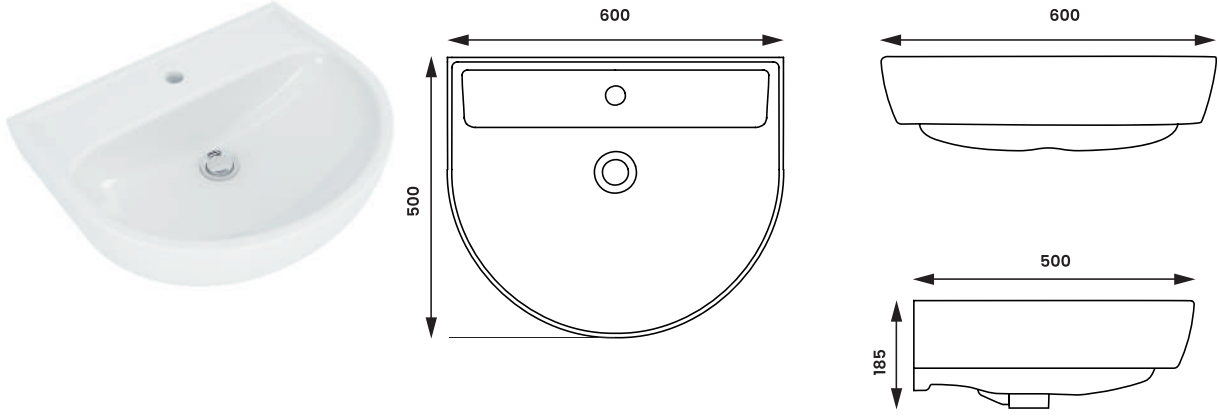

Ceramo Rimless
Asma Klozet Teknolojisi

calista

21CAL000

Calista Asma Klozet

Asma Klozet

Ayaklı Lavabo

Washbasins With Pedestal

Milena 60x50 16MIL060