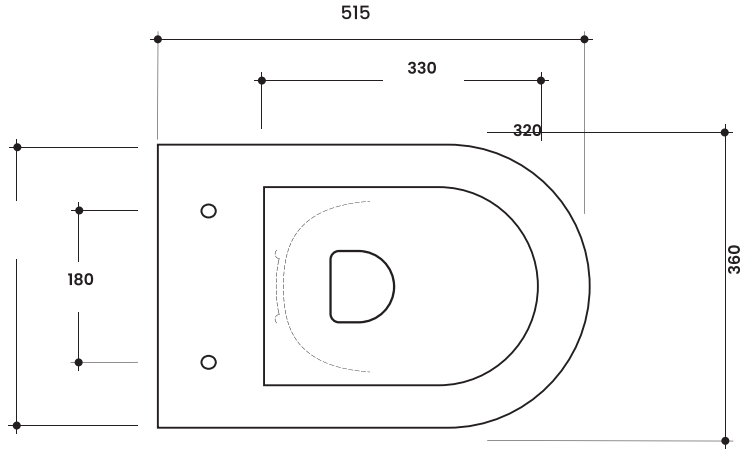

Calista Asma Klozet 21CAL000

Ceramo Rimless
Asma Klozet Teknolojisi