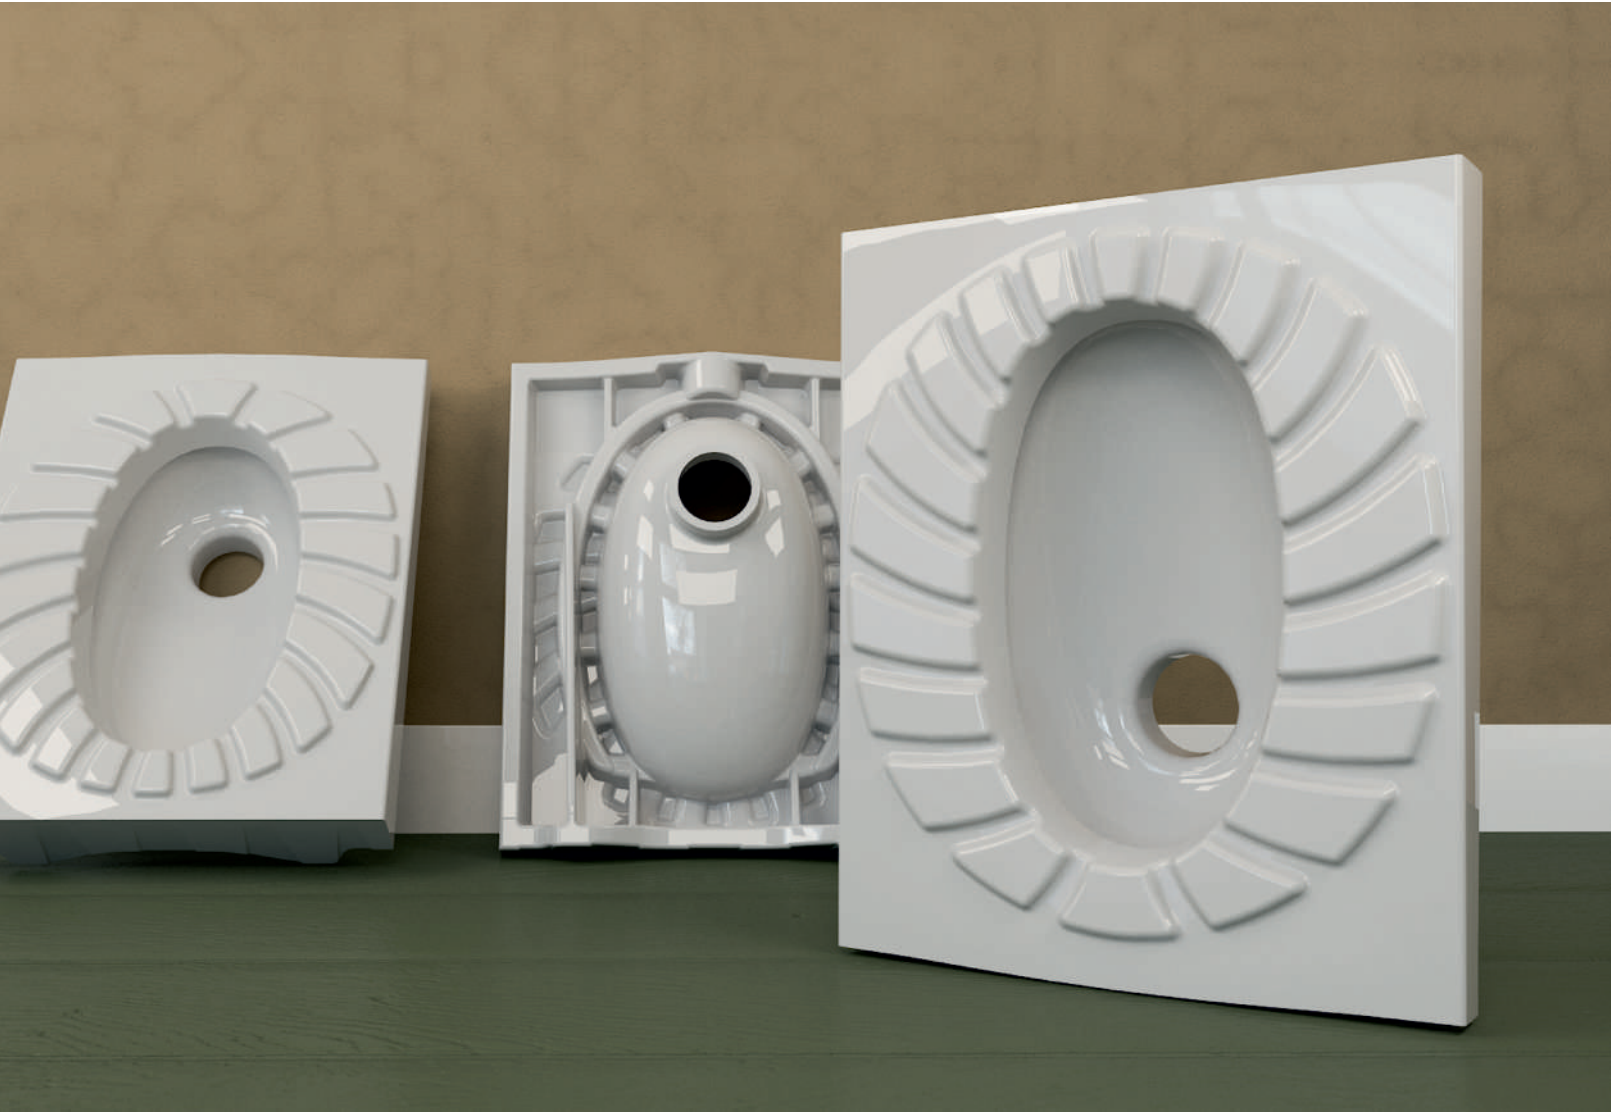

Star Hela Taşı