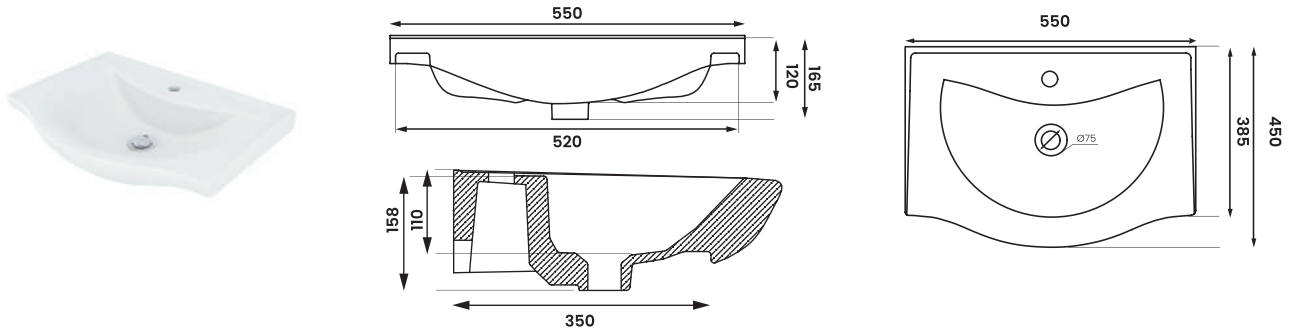

CERAMO

S A N I T A R Y W A R E

Trend 100 11TRE100

Trend 80 11TRE080

Trend 65 11TRE065

Trend 55 11TRE055

Ürün Kodu/ Product Code	Ürün Ölçüsü /Product Size	Kutu Ölçüleri/ Box Size (cm)	Paletteki ürün sayısı/ Quantity on pallet	Palet Ölçüleri (cm)/ Pallet Size	Konteynerdeki Palet Sayısı/ P. Q. for 40' Cont.	Tırdaki Palet Sayısı/ P. Q. for Truck
11TRE100	45*100	18*101*46	24	100*120	20	24
11TRE080	45*80	18*81*46	28	80*120	22	26
11TRE065	45*65	18*66*46	48	100*120	20	24
11TRE055	45*55	18*56*46	48	100*120	20	24