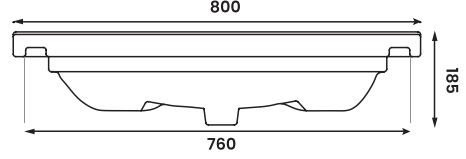

CERAMO

S A N I T A R Y W A R E

Solid 100 11SOL100

Solid 80 11SOL080

Solid 60 11SOL060

Ürün Kodu/ Product Code	Ürün Ölçüsü /Product Size	Kutu Ölçüleri/ Box Size (cm)	Palettteki ürün sayısı/ Quantity on pallet	Palet Ölçüleri (cm)/ Pallet Size	Konteynerdeki Palet Sayısı/ P. Q. for 40" Cont.	Tırdaki Palet Sayısı/ P. Q. for Truck
11SOL100	45*100	21*101*46	20	100*120	20	24
11SOL080	45*80	21*81*46	24	80*120	22	26
11SOL060	45*60	21*61*46	36	80*120	22	26