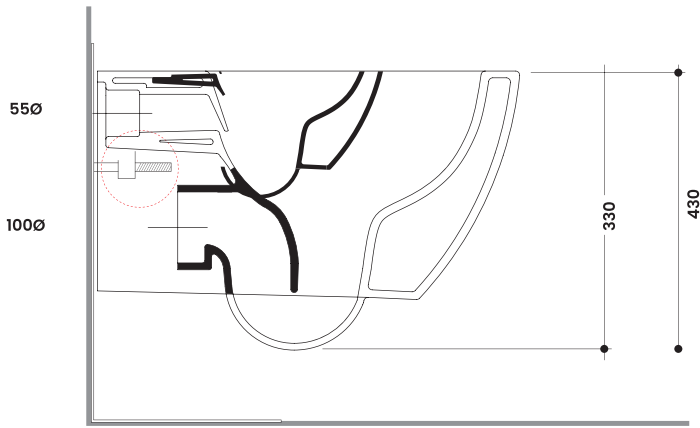

Wall Hung Closets

Solid Asma Klozet 21SOL000

Ceramo Rimless
Asma Klozet Teknolojisi

solid

2ISOL000

Solid Asma Klozet

Asma Klozet

Calista Asma Klozet 21CAL000