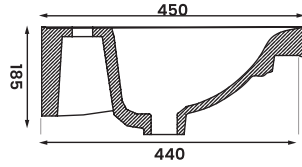

CERAMO

S A N I T A R Y W A R E

Solid 100 11SOL100

Solid 80 11SOL080

Solid 60 11SOL060

Ürün Kodu/ Product Code	Ürün Ölçüsü /Product Size	Kutu Ölçüleri/ Box Size (cm)	Palettteki ürün sayısı/ Quantity on pallet	Palet Ölçüleri (cm)/ Pallet Size	Konteynerdeki Palet Sayısı/ P. Q. for 40" Cont.	Tırdaki Palet Sayısı/ P. Q. for Truck
11SOL100	45*100	21*101*46	20	100*120	20	24
11SOL080	45*80	21*81*46	24	80*120	22	26
11SOL060	45*60	21*61*46	36	80*120	22	26