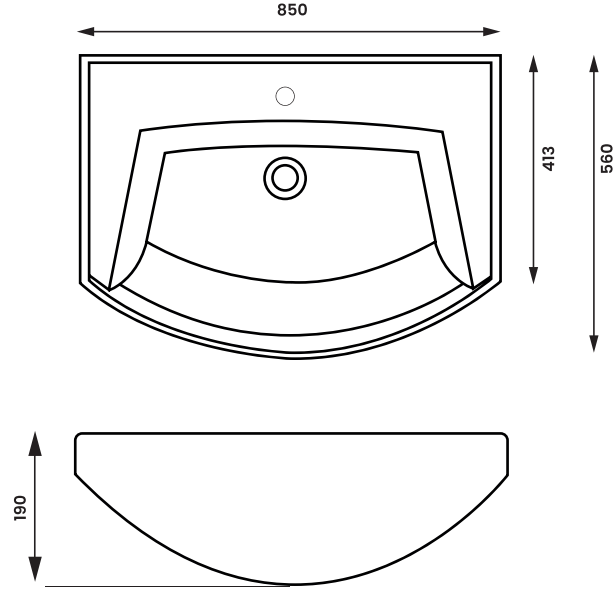

CERAMO

S A N I T A R Y W A R E

Solid 100 11SOL100

Solid 80 11SOL080

Solid 60 11SOL060

Ürün Kodu/ Product Code	Ürün Ölçüsü /Product Size	Kutu Ölçüleri/ Box Size (cm)	Palettteki ürün sayısı/ Quantity on pallet	Palet Ölçüleri (cm)/ Pallet Size	Konteynerdeki Palet Sayısı/ P. Q. for 40" Cont.	Tırdaki Palet Sayısı/ P. Q. for Truck
11SOL100	45*100	21*101*46	20	100*120	20	24
11SOL080	45*80	21*81*46	24	80*120	22	26
11SOL060	45*60	21*61*46	36	80*120	22	26

Nova

11NOV085	Nova 85	Etejerli Lavabo/vanity washbasin
11NOV075	Nova 75	Etejerli Lavabo/vanity washbasin

Nova 85 11NOV085

Nova 75 11NOV075

Ürün Kodu/ Product Code	Ürün Ölçüsü /Product Size	Kutu Ölçüleri/ Box Size (cm)	Palettteki ürün sayısı/ Quantity on pallet	Palet Ölçüleri (cm) / Pallet Size	Konteynerdeki Palet Sayısı/ P. Q. for 40" Cont.	Tırdaki Palet Sayısı/ P. Q. for Truck
11NOV85	45*100	21*101*46	20	100*120	20	24
11NOV75	45*80	21*81*46	20	80*120	22	26