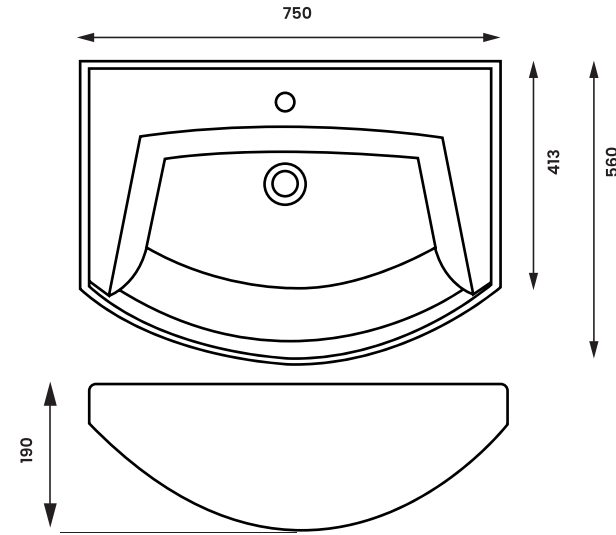

CERAMO

S A N I T A R Y W A R E

Solid 100 11SOL100

Solid 80 11SOL080

Solid 60 11SOL060

Ürün Kodu/ Product Code	Ürün Ölçüsü /Product Size	Kutu Ölçüleri/ Box Size (cm)	Palettteki ürün sayısı/ Quantity on pallet	Palet Ölçüleri (cm)/ Pallet Size	Konteynerdeki Palet Sayısı/ P. Q. for 40" Cont.	Tırdaki Palet Sayısı/ P. Q. for Truck
11SOL100	45*100	21*101*46	20	100*120	20	24
11SOL080	45*80	21*81*46	24	80*120	22	26
11SOL060	45*60	21*61*46	36	80*120	22	26

Nova

11NOV085	Nova 85	Etejerli Lavabo/vanity washbasin
11NOV075	Nova 75	Etejerli Lavabo/vanity washbasin

Nova 85 11NOV085

Nova 75 11NOV075

Ürün Kodu/ Product Code	Ürün Ölçüsü /Product Size	Kutu Ölçüleri/ Box Size (cm)	Palettteki ürün sayısı/ Quantity on pallet	Palet Ölçüleri (cm) / Pallet Size	Konteynerdeki Palet Sayısı/ P. Q. for 40" Cont.	Tırdaki Palet Sayısı/ P. Q. for Truck
11NOV85	45*100	21*101*46	20	100*120	20	24
11NOV75	45*80	21*81*46	20	80*120	22	26