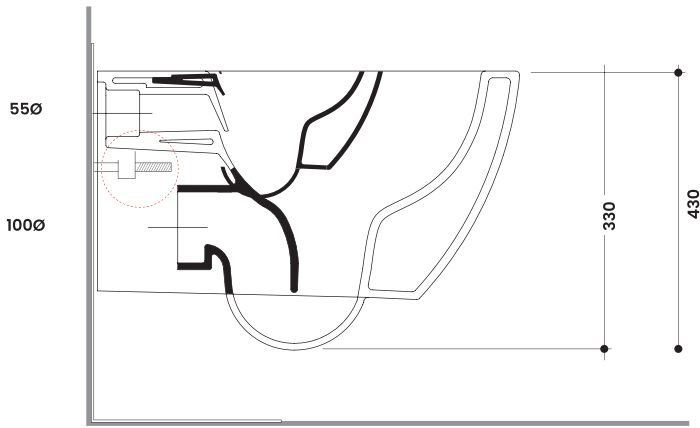

Solid Asma Klozet 21SOL000

Ceramo Rimless
Asma Klozet Teknolojisi