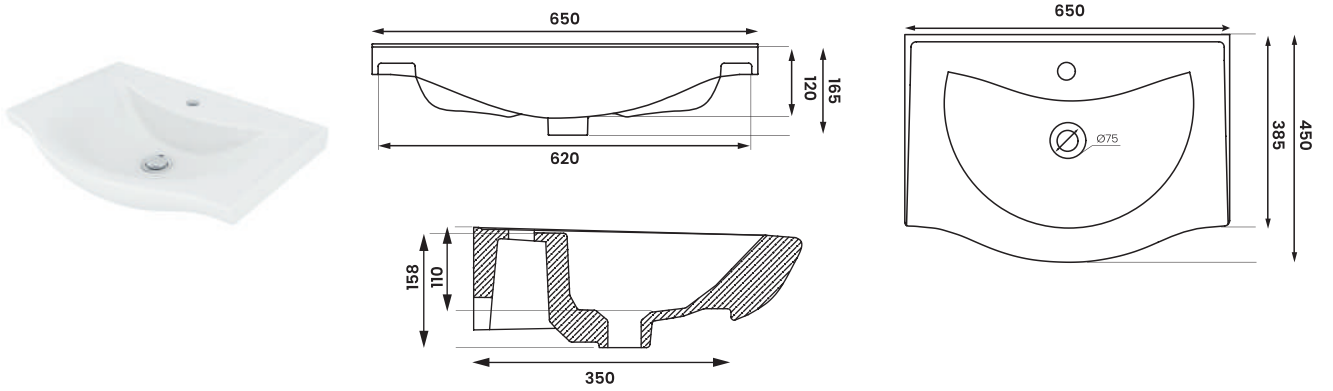

CERAMO

S A N I T A R Y W A R E

Trend 100 11TRE100

Trend 80 11TRE080

Trend 65 11TRE065

Trend 55 11TRE055

Ürün Kodu/ Product Code	Ürün Ölçüsü /Product Size	Kutu Ölçüleri/ Box Size (cm)	Paletteki ürün sayısı/ Quantity on pallet	Palet Ölçüleri (cm)/ Pallet Size	Konteynerdeki Palet Sayısı/ P. Q. for 40' Cont.	Tırdaki Palet Sayısı/ P. Q. for Truck
11TRE100	45*100	18*101*46	24	100*120	20	24
11TRE080	45*80	18*81*46	28	80*120	22	26
11TRE065	45*65	18*66*46	48	100*120	20	24
11TRE055	45*55	18*56*46	48	100*120	20	24