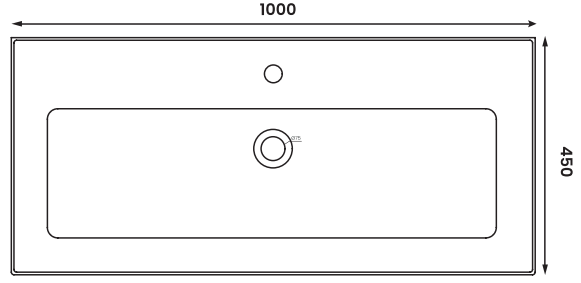

CERAMO

S A N I T A R Y W A R E

Solid 100 11SOL100

Solid 80 11SOL080

Solid 60 11SOL060

Ürün Kodu/ Product Code	Ürün Ölçüsü /Product Size	Kutu Ölçüleri/ Box Size (cm)	Palettteki ürün sayısı/ Quantity on pallet	Palet Ölçüleri (cm)/ Pallet Size	Konteynerdeki Palet Sayısı/ P. Q. for 40" Cont.	Tırdaki Palet Sayısı/ P. Q. for Truck
11SOL100	45*100	21*101*46	20	100*120	20	24
11SOL080	45*80	21*81*46	24	80*120	22	26
11SOL060	45*60	21*61*46	36	80*120	22	26