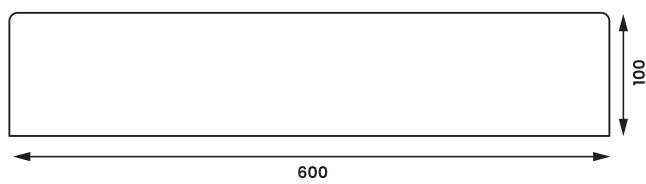

Flora 60

Tezgah Üstü Lavabo/ *Counter Top*

Flora

*Flora lavabo mobilya uyumlu olarak da kullanılabilir.

Viola 60 12VIO060

Viola

12VIO060

Viola 60