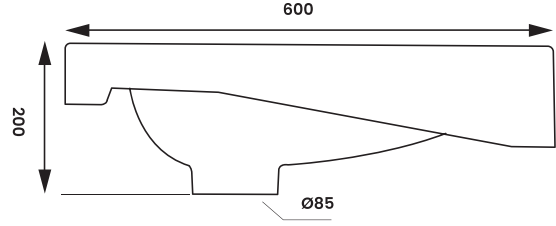

Milena

23MIL000	Milena Takım Klozet	Ayaklı Klozet
81MIL000	Milena Rezervuar	Rezervuar

Hela Taşları

Squatting Pan WC

Star Hela Taşı 61STA050

Ürün Kodu/ Product Code	Ürün Ölçüsü /Product Size	Kutu Ölçüleri/ Box Size (cm)	Paletteki ürün sayısı/ Quantity on pallet	Palet Ölçüleri (cm) / Pallet Size	Konteynerdeki Palet Sayısı / P. Q. for 40" Cont.	Tırdaki Palet Sayısı/ P. Q. for Truck
61STA050	50*60	51*61*18	40	100*120	20	24