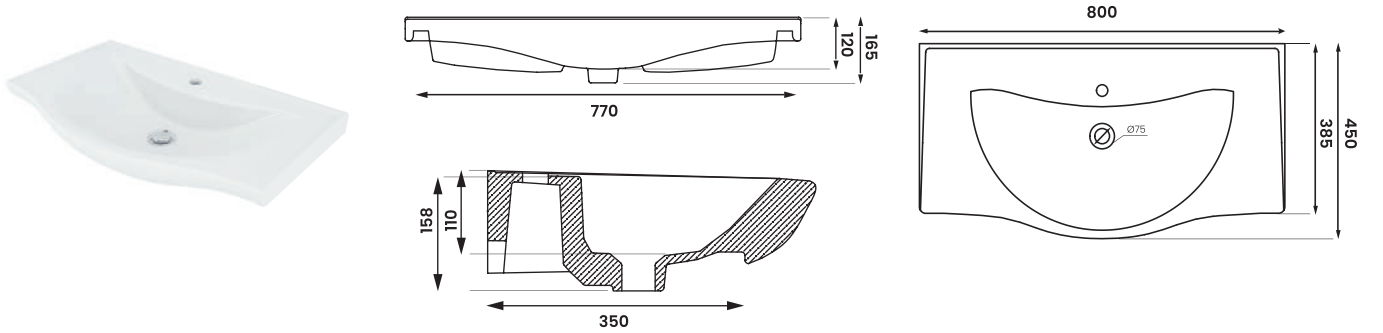

CERAMO

S A N I T A R Y W A R E

Trend 100 11TRE100

Trend 80 11TRE080

Trend 65 11TRE065

Trend 55 11TRE055

Ürün Kodu/ Product Code	Ürün Ölçüsü /Product Size	Kutu Ölçüleri/ Box Size (cm)	Paletteki ürün sayısı/ Quantity on pallet	Palet Ölçüleri (cm)/ Pallet Size	Konteynerdeki Palet Sayısı/ P. Q. for 40' Cont.	Tırdaki Palet Sayısı/ P. Q. for Truck
11TRE100	45*100	18*101*46	24	100*120	20	24
11TRE080	45*80	18*81*46	28	80*120	22	26
11TRE065	45*65	18*66*46	48	100*120	20	24
11TRE055	45*55	18*56*46	48	100*120	20	24