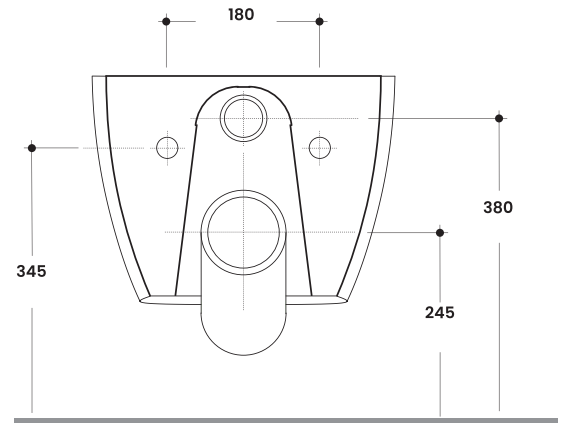

Solid Asma Klozet 21SOL000

Ceramo Rimless
Asma Klozet Teknolojisi