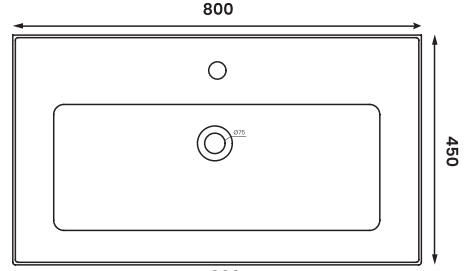

CERAMO

S A N I T A R Y W A R E

Solid 100 11SOL100

Solid 80 11SOL080

Solid 60 11SOL060

Ürün Kodu/ Product Code	Ürün Ölçüsü /Product Size	Kutu Ölçüleri/ Box Size (cm)	Palettteki ürün sayısı/ Quantity on pallet	Palet Ölçüleri (cm)/ Pallet Size	Konteynerdeki Palet Sayısı/ P. Q. for 40" Cont.	Tırdaki Palet Sayısı/ P. Q. for Truck
11SOL100	45*100	21*101*46	20	100*120	20	24
11SOL080	45*80	21*81*46	24	80*120	22	26
11SOL060	45*60	21*61*46	36	80*120	22	26