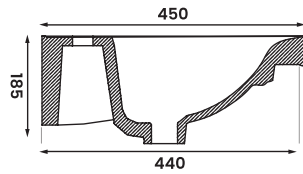

CERAMO

S A N I T A R Y W A R E

Solid 100 11SOL100

Solid 80 11SOL080

Solid 60 11SOL060

Ürün Kodu/ Product Code	Ürün Ölçüsü /Product Size	Kutu Ölçüleri/ Box Size (cm)	Palettteki ürün sayısı/ Quantity on pallet	Palet Ölçüleri (cm)/ Pallet Size	Konteynerdeki Palet Sayısı/ P. Q. for 40" Cont.	Tırdaki Palet Sayısı/ P. Q. for Truck
11SOL100	45*100	21*101*46	20	100*120	20	24
11SOL080	45*80	21*81*46	24	80*120	22	26
11SOL060	45*60	21*61*46	36	80*120	22	26