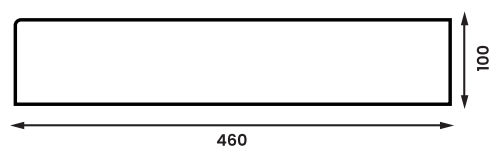

Core 45 12COR045