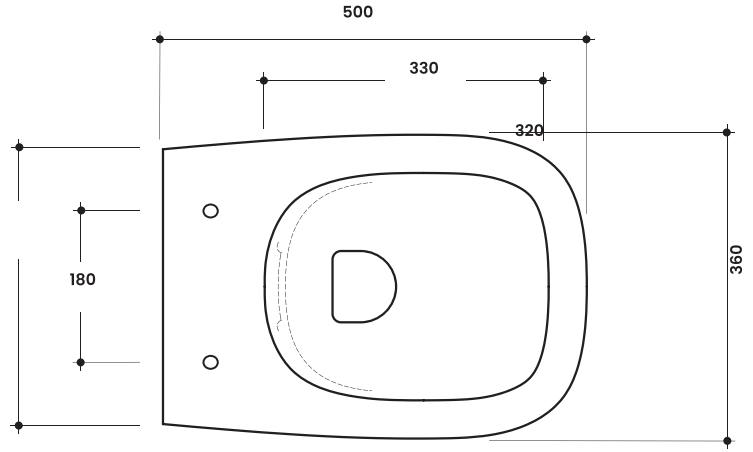

Solid Asma Klozet 21SOL000

Ceramo Rimless
Asma Klozet Teknolojisi