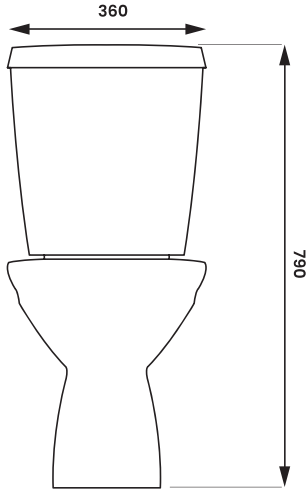

Milena 50x40 16MIL050

Ürün Kodu/ Product Code	Ürün Ölçüsü /Product Size	Kutu Ölçüleri/ Box Size (cm)	Paletteki ürün sayısı/ Quantity on pallet	Palet Ölçüleri (cm)/ Pallet Size	Konteynerdeki Palet Sayısı/ P. Q. for 40" Cont.	Tırdaki Palet Sayısı/ P. Q. for Truck
16MIL060	60*50	21*51*61	40	100*120	20	24
16MIL050	40*50	21*41*51	40	80*120	22	24

Milena

16MIL060	Milena 60	Ayaklı Lavabo/Pedestals
16MIL050	Milena 50	Ayaklı Lavabo/ Pedestals

Milena Yarım Ayak 31MIL000

Milena Kolon Ayak 32MIL000

Ürün Kodu/ Product Code	Ürün Ölçüsü /Product Size	Kutu Ölçüleri/ Box Size (cm)	Paletteki ürün sayısı/ Quantity on pallet	Palet Ölçüleri (cm)/ Pallet Size	Konteynerdeki Palet Sayısı/ P. Q. for 40" Cont.	Tırdaki Palet Sayısı/ P. Q. for Truck
31MIL000	21*30	22*31*31	96	100*120	20	24
32MIL000	20*66	21*67*19	96	100*120	20	24

31MIL000 Milena Yarım Ayak Lavabo Ayakları

32MIL000 Milena Kolon Ayak Lavabo Ayakları

Milena Kolon Ayak 32MIL000

Milena Takım Klozet 23MIL000

Ürün Kodu/ Product Code	Ürün Ölçüsü /Product Size	Kutu Ölçüleri/ Box Size (cm)	Paletteki ürün sayısı/ Quantity on pallet	Palet Ölçüleri (cm)/ Pallet Size	Konteynerdeki Palet Sayısı/ P. Q. for 40" Cont.	Tırdaki Palet Sayısı/ P. Q. for Truck
23MIL000						24
81MIL000						

Milena

23MIL000	Milena Takım Klozet	Ayaklı Klozet
81MIL000	Milena Rezervuar	Rezervuar

Hela Taşları

Squatting Pan WC

Star Hela Taşı 61STA050

Ürün Kodu/ Product Code	Ürün Ölçüsü /Product Size	Kutu Ölçüleri/ Box Size (cm)	Paletteki ürün sayısı/ Quantity on pallet	Palet Ölçüleri (cm) / Pallet Size	Konteynerdeki Palet Sayısı / P. Q. for 40" Cont.	Tırdaki Palet Sayısı/ P. Q. for Truck
61STA050	50*60	51*61*18	40	100*120	20	24